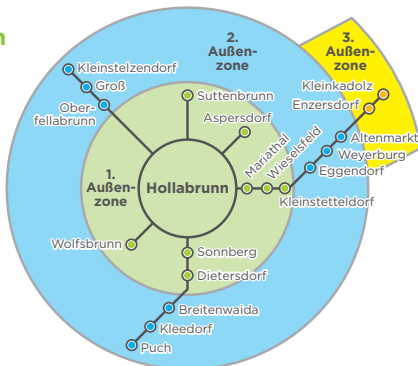

Es gilt der Tarif des Verkehrsverbund Ost-Region (VOR). Für Fahrgäste mit einer gültigen VOR-Zeitkarte (Wochen-, Monats- oder Jahreskarte/KlimaTicket) für die gewünschte Strecke wird kein Aufschlag verrechnet. Die Jugendtickets sind auf dem AST nicht gültig. Kinder unter 6 Jahren fahren gratis. Seniorinnen und Senioren sowie Kinder bis 15 Jahre können den Ermäßigungstarif nützen.

AST bestellen

Fahrten mit dem AST müssen bis spätestens 30 Minuten vor der geplanten Abfahrt telefonisch unter der Nummer **0800 22 23 22** bestellt werden.

Folgende Angaben sind dabei erforderlich:

- Name und Telefonnummer
- Start und Ziel der Fahrt
- gewünschte Abfahrtszeit
- Anzahl der Fahrgäste

Die Rückfahrt kann gleich mitbestellt werden. Das Zusteigen ohne Anmeldung ist nicht möglich. Bitte warten Sie bei der Sammelstelle bis zu 10 Minuten, sollte das AST einmal verspätet eintreffen.

Preise

	Hollabrunn Stadttarif AST-1	Hollabrunn Stadt - AST-2	Hollabrunn Stadt - AST-3
Vollpreis	€ 2,00	€ 2,60	€ 3,90
Kinder (6-15 J.)	€ 1,00	€ 1,30	€ 2,00
Senioren	€ 1,20*	€ 1,60*	€ 2,30*

* Seniorenausweis erforderlich

Die Umlandgemeinden

Neben den Sammelstellen innerhalb Hollabrunns bedient das AST in den Zeiten ohne Bedienung durch den Bus auch die Orte im Umland:

Sammelstellen

1. 1 Gewerbering
2. 2 Znaimer Straße 62
3. 3 Asperndorferstraße
4. 4 Gschmeidlerstraße
5. 5 Otmargasse
6. 6 Lothringerplatz
7. 7 Mühlgasse/HLW
8. 8 Brunnthalgasse HEZ
9. 9 Gschmeidlerstraße 5
10. 10 Krankenhaus
11. 11 Koliskoplatz
12. 12 Bahnhof
13. 13 Hauptplatz
14. 14 Elsa-Brandström-Straße
15. 15 Kirchenplatz
16. 16 Hauptstraße (Magersdorf)
17. 17 Dechant-Pfeifer-G. (Magersdorf)
18. 17a Magersdorf Gaisberggasse
19. 18 Schweizerstraße
20. 19 Neugasse
21. 20 Berufsschule Fleischer
22. 21 HTL
23. 22 Waldweg
24. 23 Friedhof
25. 24 Gymnasium
26. 25 Jahnstraße
27. 26 Aignergasse
28. 27 Birkenweg
29. 28 Johannesgasse
30. 29 Romanofskygasse
31. 30 Gilleisstraße/Sapanovgasse
32. 31 Dr.-Kutscher-Gasse
33. 32 E.-Stradal-Straße
34. 33 Raschala
35. 34 Landesberufsschule

08.00 - 17.00
Alle 30 Minuten

08.15 - 16.45
Alle 30 Minuten