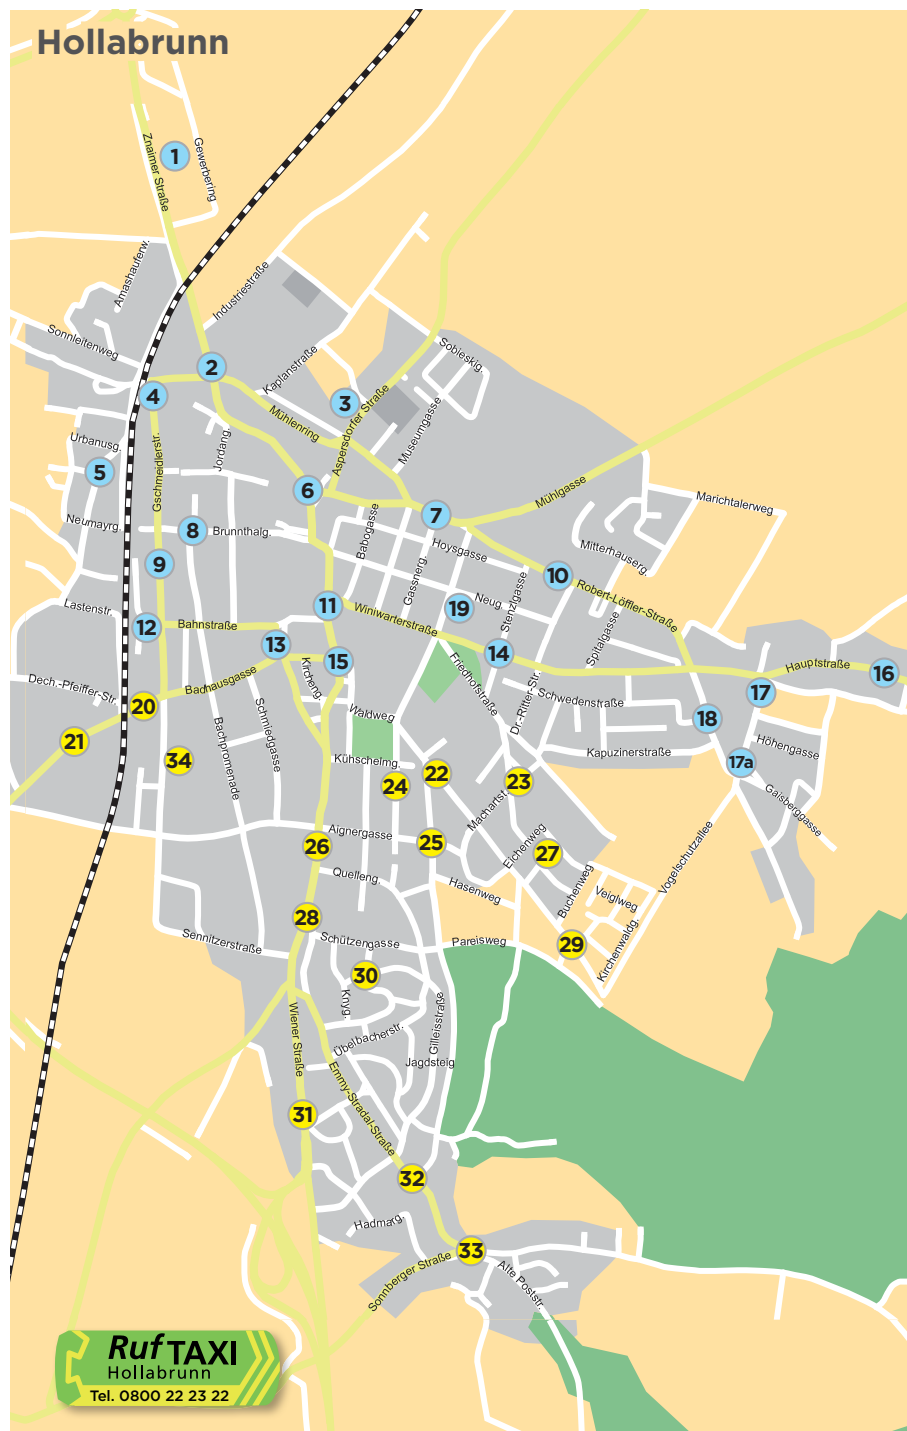

Der Fahrplan

Fahrplan AST Hollabrunn							
Verkehrshinweis	A	A	A	A	B	S	B
Hollabrunn	08.30	09.00	09.40	09.40	13.30	15.45	16.00
Mariathal				09.45	13.35	15.50	
Wieselsfeld				09.45	13.35	15.50	
Kleinstetteldorf				09.47	13.37	15.52	
Eggendorf				09.50	13.40	15.55	
Weyerburg				09.52	13.42	15.57	
Altenmarkt				09.52	13.42	15.57	
Enzersdorf				09.57	13.47	16.02	
Kleinkadolz				10.00	13.50	16.05	
Aspersdorf			09.45				
Oberfellabrunn		09.05					16.05
Groß		09.10					16.10
Kleinstelzendorf		09.10					16.10
Wolfsbrunn	08.35						

Nach Hollabrunn							
Verkehrshinweis	A	A	A	A	A	B	B
Puch	08.20						
Kleedorf	08.20						
Breitenwaida	08.22						
Dietersdorf	08.25						
Sonnberg	08.25						
Wolfsbrunn		08.40					
Kleinstelzendorf			09.20				16.20
Groß			09.20				16.20
Oberfellabrunn			09.25				16.25
Aspersdorf/ Suttenbrunn					10.35		
Kleinkadolz				10.15		14.15	
Enzersdorf				10.15		14.15	
Altenmarkt				10.20		14.20	
Weyerburg				10.20		14.20	
Eggendorf				10.25		14.25	
Kleinstetteldorf				10.25		14.25	
Wieselsfeld				10.30		14.30	
Mariathal				10.30		14.30	
Hollabrunn	08.30	08.45	09.30	10.40	10.40	14.40	16.30

Die Umlandgemeinden

Neben den Sammelstellen innerhalb Hollabrunns bedient das AST in den Zeiten ohne Bedienung durch den Bus auch die Orte im Umland:

Sammelstellen

- 1 Gewerbering
- 2 Znaimer Straße 62
- 3 Asperndorferstraße
- 4 Gschmeidlerstraße
- 5 Otmargasse
- 6 Lothringerplatz
- 7 Mühlgasse/HLW
- 8 Brunnthalgasse HEZ
- 9 Gschmeidlerstraße 5
- 10 Krankenhaus
- 11 Koliskoplatz
- 12 Bahnhof
- 13 Hauptplatz
- 14 Elsa-Brandström-Straße
- 15 Kirchenplatz
- 16 Hauptstraße (Magersdorf)
- 17 Dechant-Pfeifer-G. (Magersdorf)
- 17a Magersdorf Gaisberggasse
- 18 Schweizerstraße
- 19 Neugasse
- 20 Berufsschule Fleischer
- 21 HTL
- 22 Waldweg
- 23 Friedhof
- 24 Gymnasium
- 25 Jahnstraße
- 26 Aignergasse
- 27 Birkenweg
- 28 Johannesgasse
- 29 Romanofskygasse
- 30 Gilleisstraße/Sapanovgasse
- 31 Dr.-Kutscher-Gasse
- 32 E.-Stradal-Straße
- 33 Raschala
- 34 Landesberufsschule