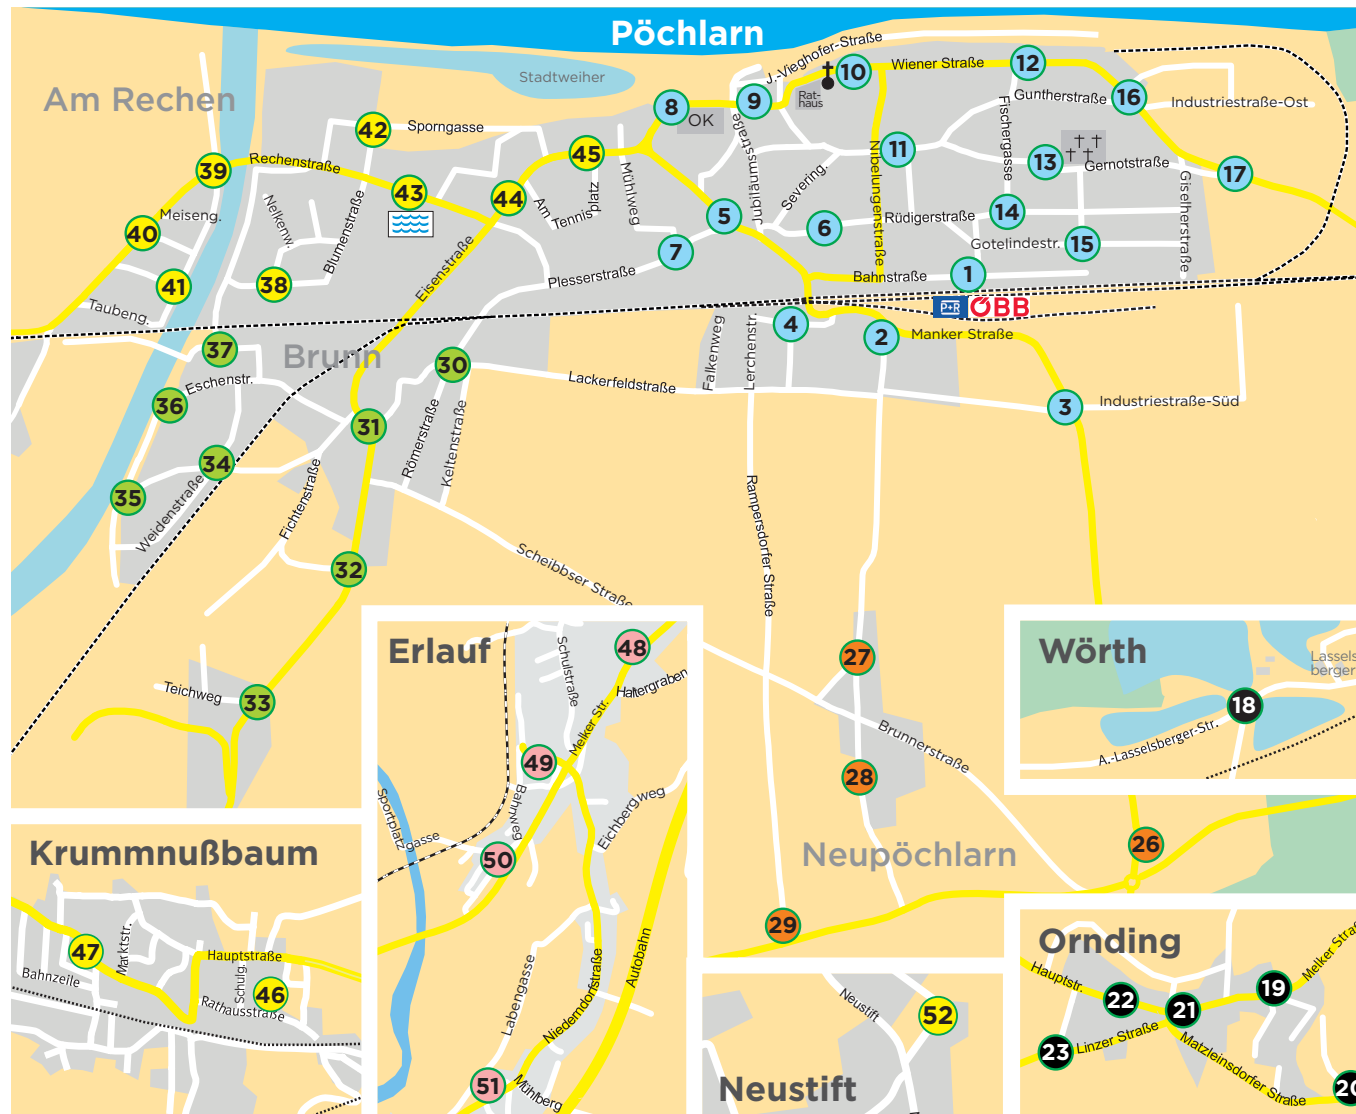

Sammelstellen mit Nummern

*) Auf Verlangen ist ein Nachweis (Pensionistenausweis oder Beleg der Gemeinde über die Pensionierung) zu erbringen.