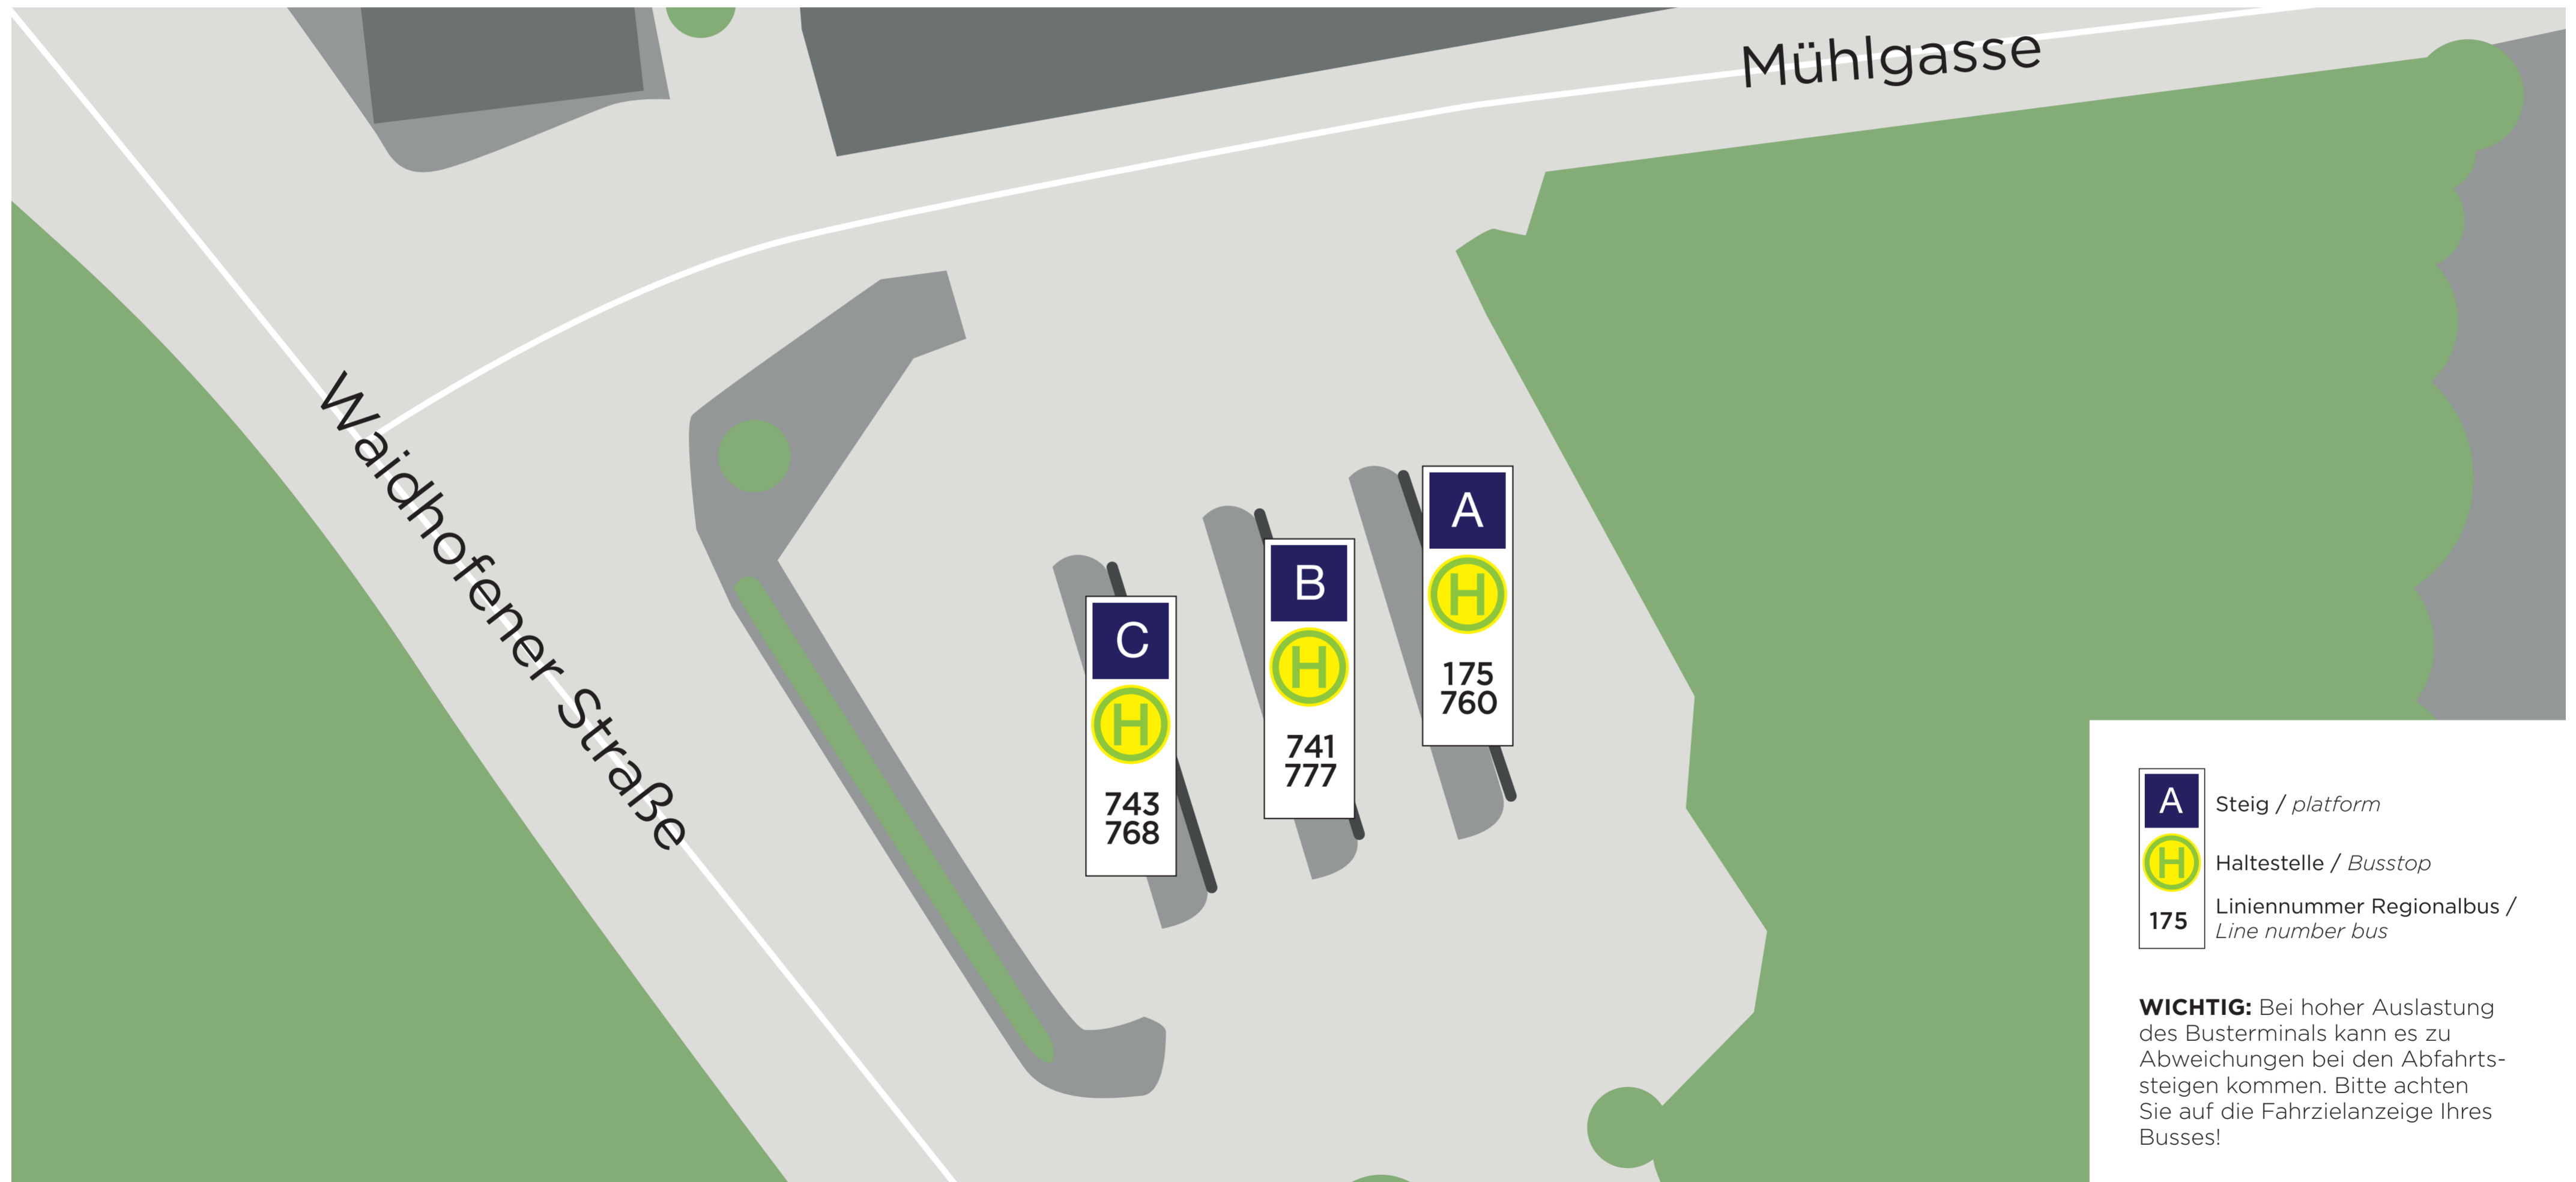

Heidenreichstein Busbahnhof

Stand: Juni 2022

Linie	nach	Steig
175	Wien Praterstern Litschau Busbahnhof	A
741	Litschau Busbahnhof Gmünd Schubertplatz via Schrems	B
743	Eisgarn Vorstadt via Thaur	C

Linie	nach	Steig
760	Litschau Busbahnhof Göpfritz/Wild Bahnhof	A
768	Hollabrunn Internat	C
777	Amaliendorf Haslauer Straße	B

-  Steig / platform
-  Haltestelle / Busstop
-  Liniennummer Regionalbus / Line number bus

WICHTIG: Bei hoher Auslastung des Bustrminals kann es zu Abweichungen bei den Abfahrtssteigen kommen. Bitte achten Sie auf die Fahrzielanzeige Ihres Busses!