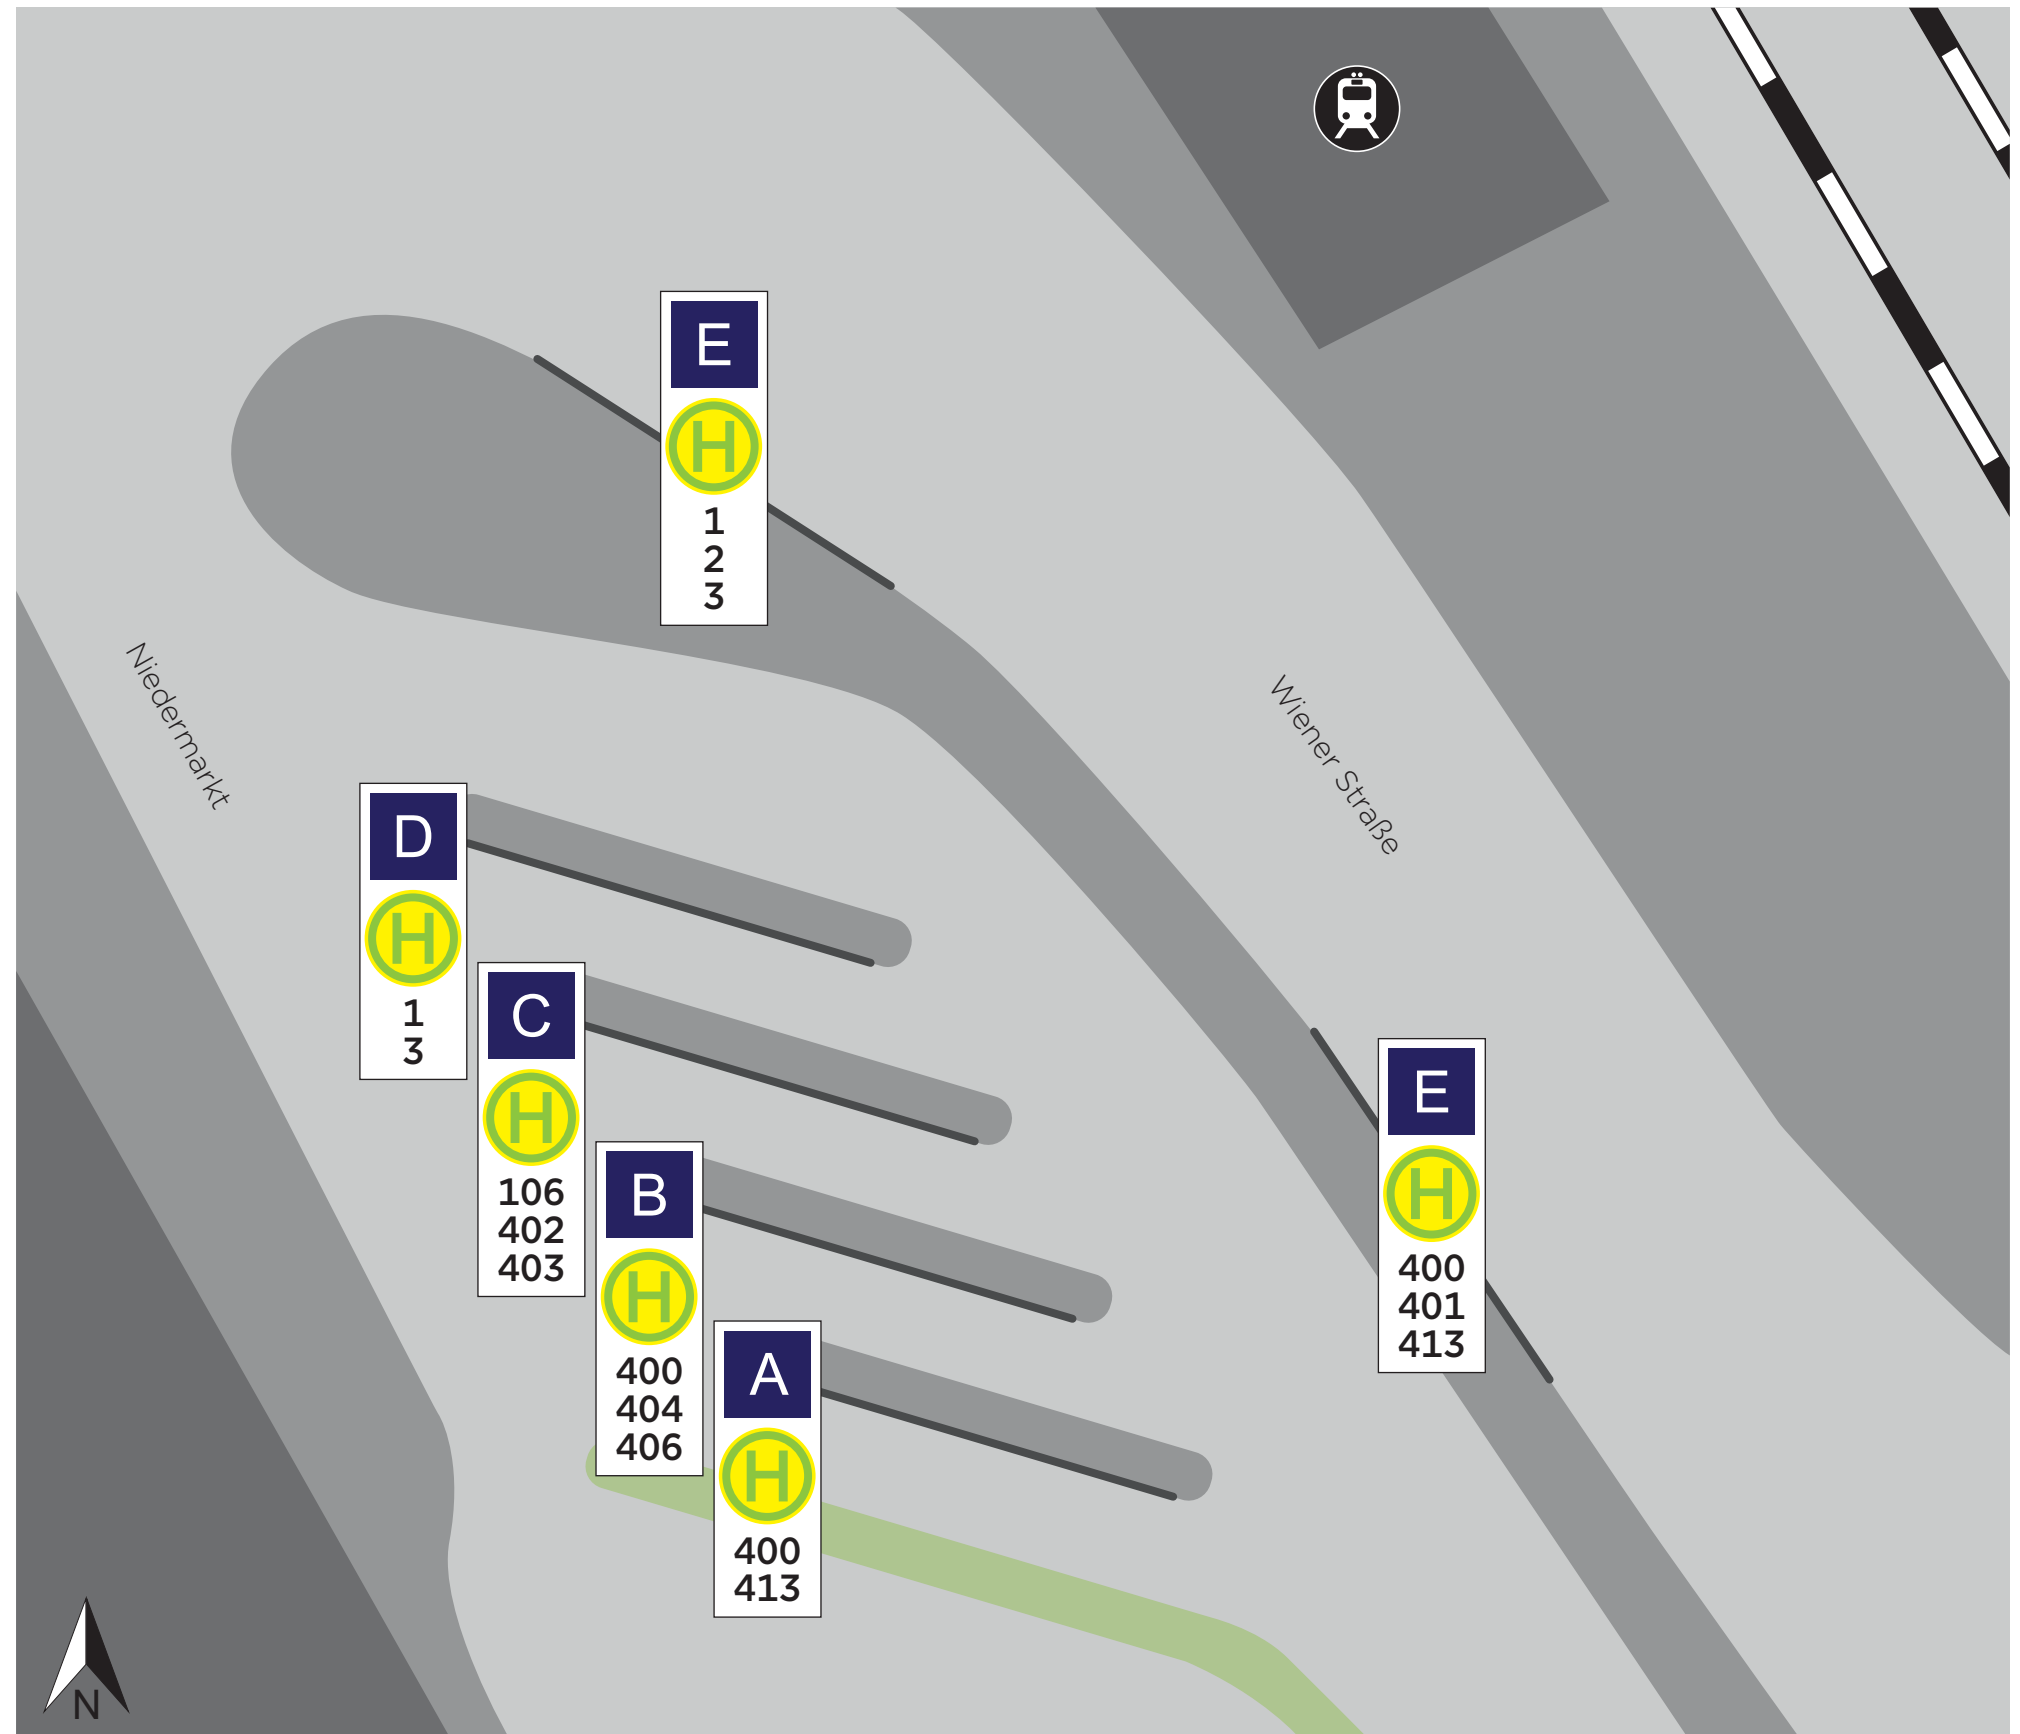

Klosterneuburg-Kierling Bahnhof

Gültig ab: August 2023

Linie nach	Steig
Stadtbus Klosterneuburg	
1 Brunnleiten	E
Aufeldgasse/Inkustraße via Rathausplatz	D
2 Wolfgraben via Rathausplatz	E
3 Strandbad via Happyland	D
Stadtfriedhof via Rathausplatz	E

Regionalverkehr		
106 St. Pölten Hauptbahnhof	C	
400 Wien Heiligenstadt	E	
Maria Gugging Lourdesgrotte	A/B	
401 Scheiblingstein Tullner Straße via Weidling	E	
402 Hadersfeld Hauptstraße via Klosterneuburg	C	
403 St. Andrä-Wördern VS via Höflein/Donau	C	
404 Tuling Klostergasse via St. Andrä-Wördern	B	
406 Tulln Schubertpark via St. Andrä-Wördern	B	
413 Wien Heiligenstadt	E	
Tulln Bahnhof via St. Andrä-Wördern	A	

- A** Steig
platform
- H** Haltestelle
Busstop
- 200** Liniennummer Regionalbus
Line number bus

WICHTIG: Bei hoher Auslastung des Busterminals kann es zu Abweichungen bei den Abfahrtssteigen kommen. Bitte achten Sie auf die Fahrzielanzeige Ihres Busses!