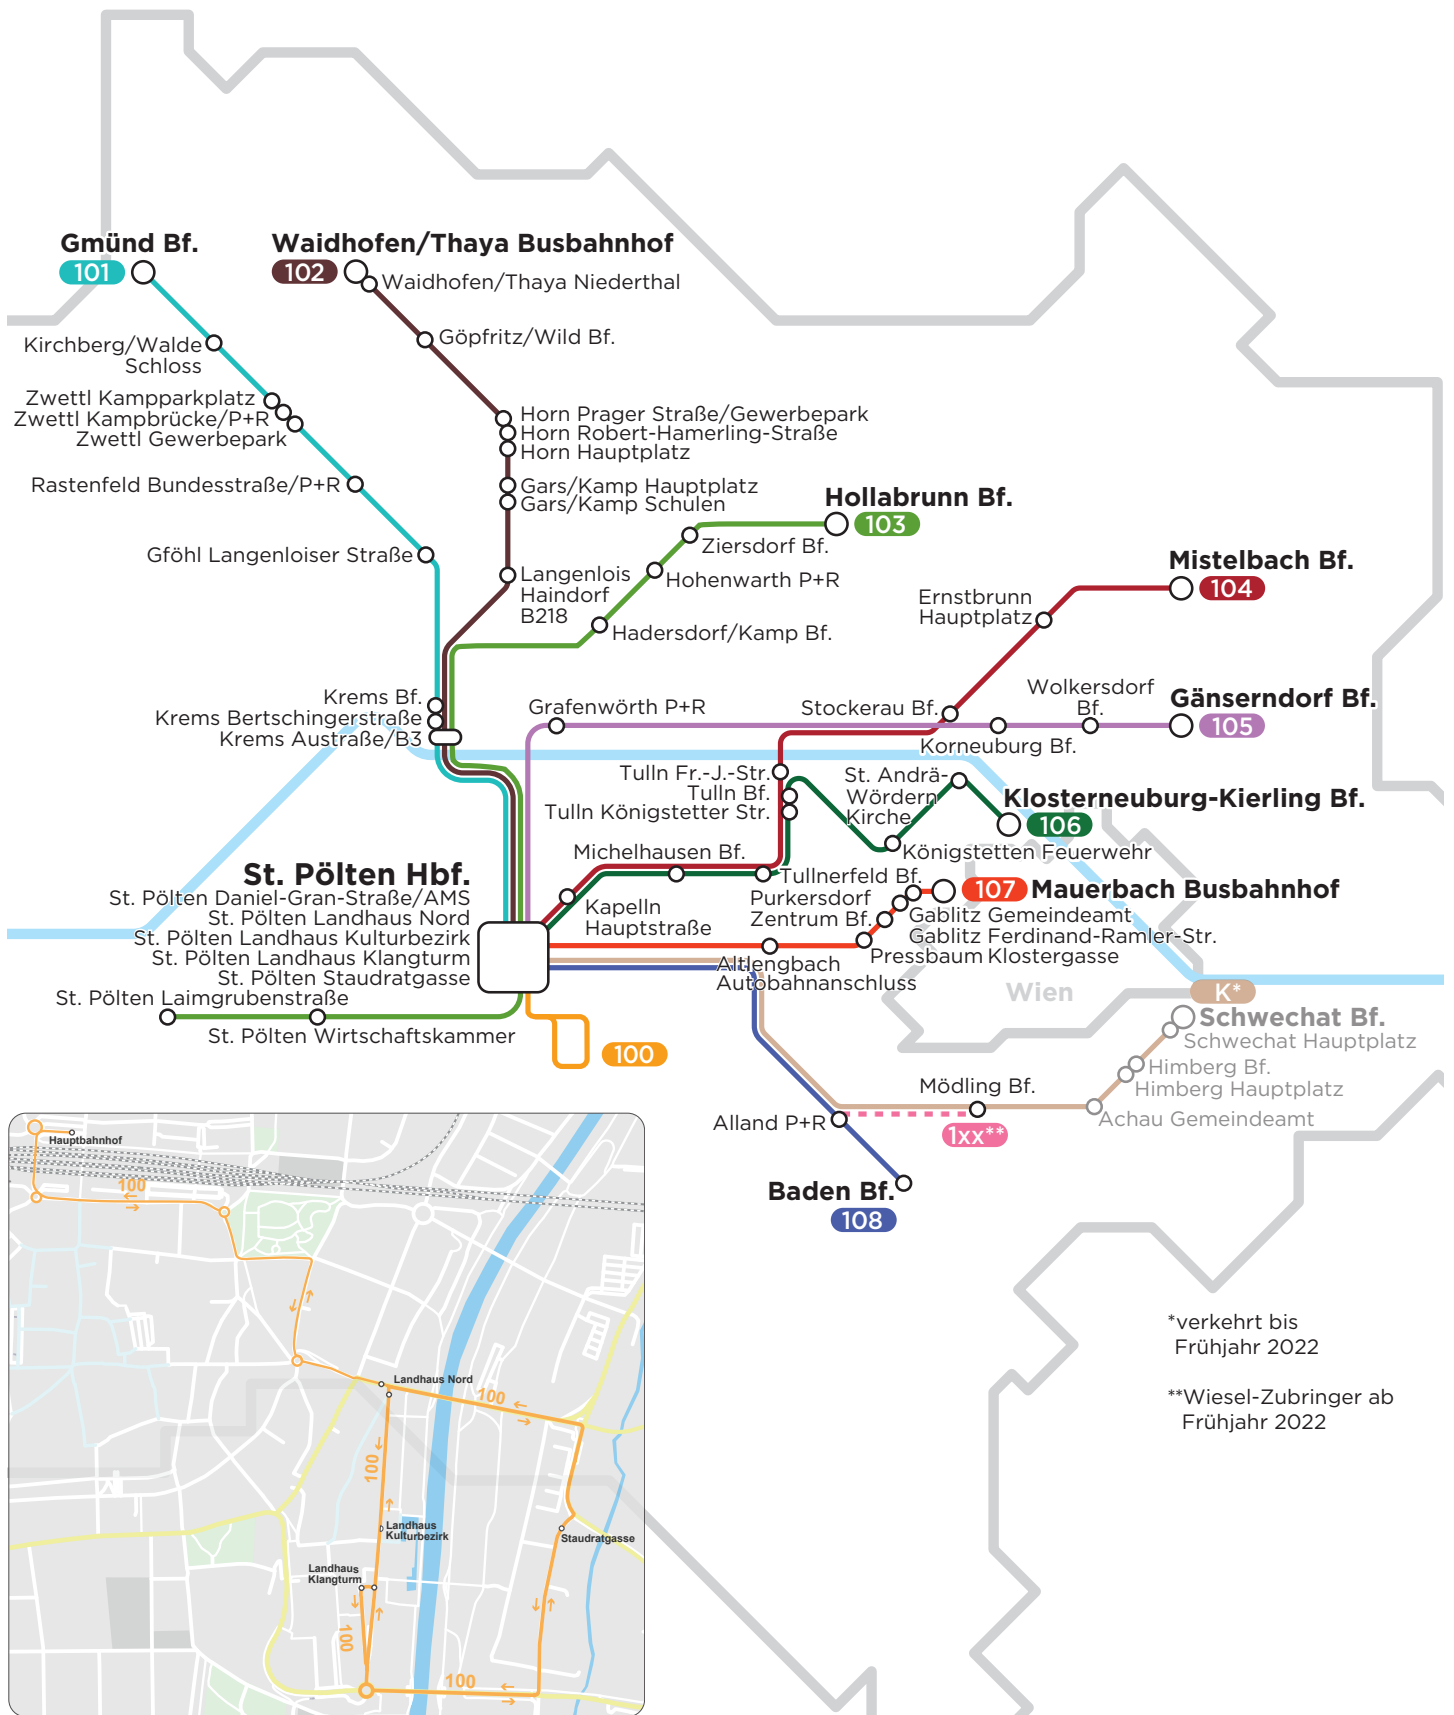

# Verkehrslinienplan der Wieselbusse

gültig ab 5. Juli 2021

\*verkehrt bis Frühjahr 2022

\*\*Wiesel-Zubringer ab Frühjahr 2022

www.vor.at

0800 22 23 24

VOR AnachB App

ServiceCenter Westbahnhof