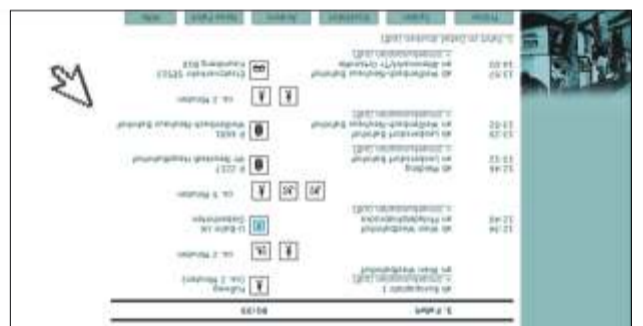

WIEVIEL KOSTET TRIXI? - DIE TARIFE

Fahrten mit TRIXI gibt es zum gewöhnlichen Tarif für die öffentlichen Verkehrsmittel plus Komfortzuschlag. Wer im Besitz einer Zeitkarte für die gewünschte Strecke ist, bezahlt lediglich den Komfortzuschlag. Hier die Tarife im Überblick:

Einzelfahrt 1 Zone	EUR 1,50
Einzelfahrt 2 Zonen	EUR 3,00
Einzelfahrt 3 Zonen	EUR 4,50
Komfortzuschlag	EUR 0,50

Schüler auf dem Weg zur oder von der Schule fahren mit TRIXI gratis! Bei Fahrten, die nicht zur oder von der Ausbildungsstätte unternommen werden, wird Schülern für die Strecke der jeweiligen Schülerfreifahrt nur der Komfortzuschlag verrechnet.

Wir wünschen Ihnen eine gute Fahrt mit TRIXI!

HOTLINE - DER HEISSE DRAHT

Einfach Start und Zielort eingeben, die gewünschten Haltestellen auswählen, Datum und gewünschte Uhrzeit aussuchen. Schon liefert Ihnen EFA die besten Verbindungen für Ihren Fahrtwunsch. In der "erweiterten Auskunft" können Sie zusätzliche Abstimmungen genau nach Ihren individuellen Wünschen vornehmen und erhalten zugleich Ihre perfekt auf Sie abgestimmte Fahrtroute. Einfach ausprobieren!