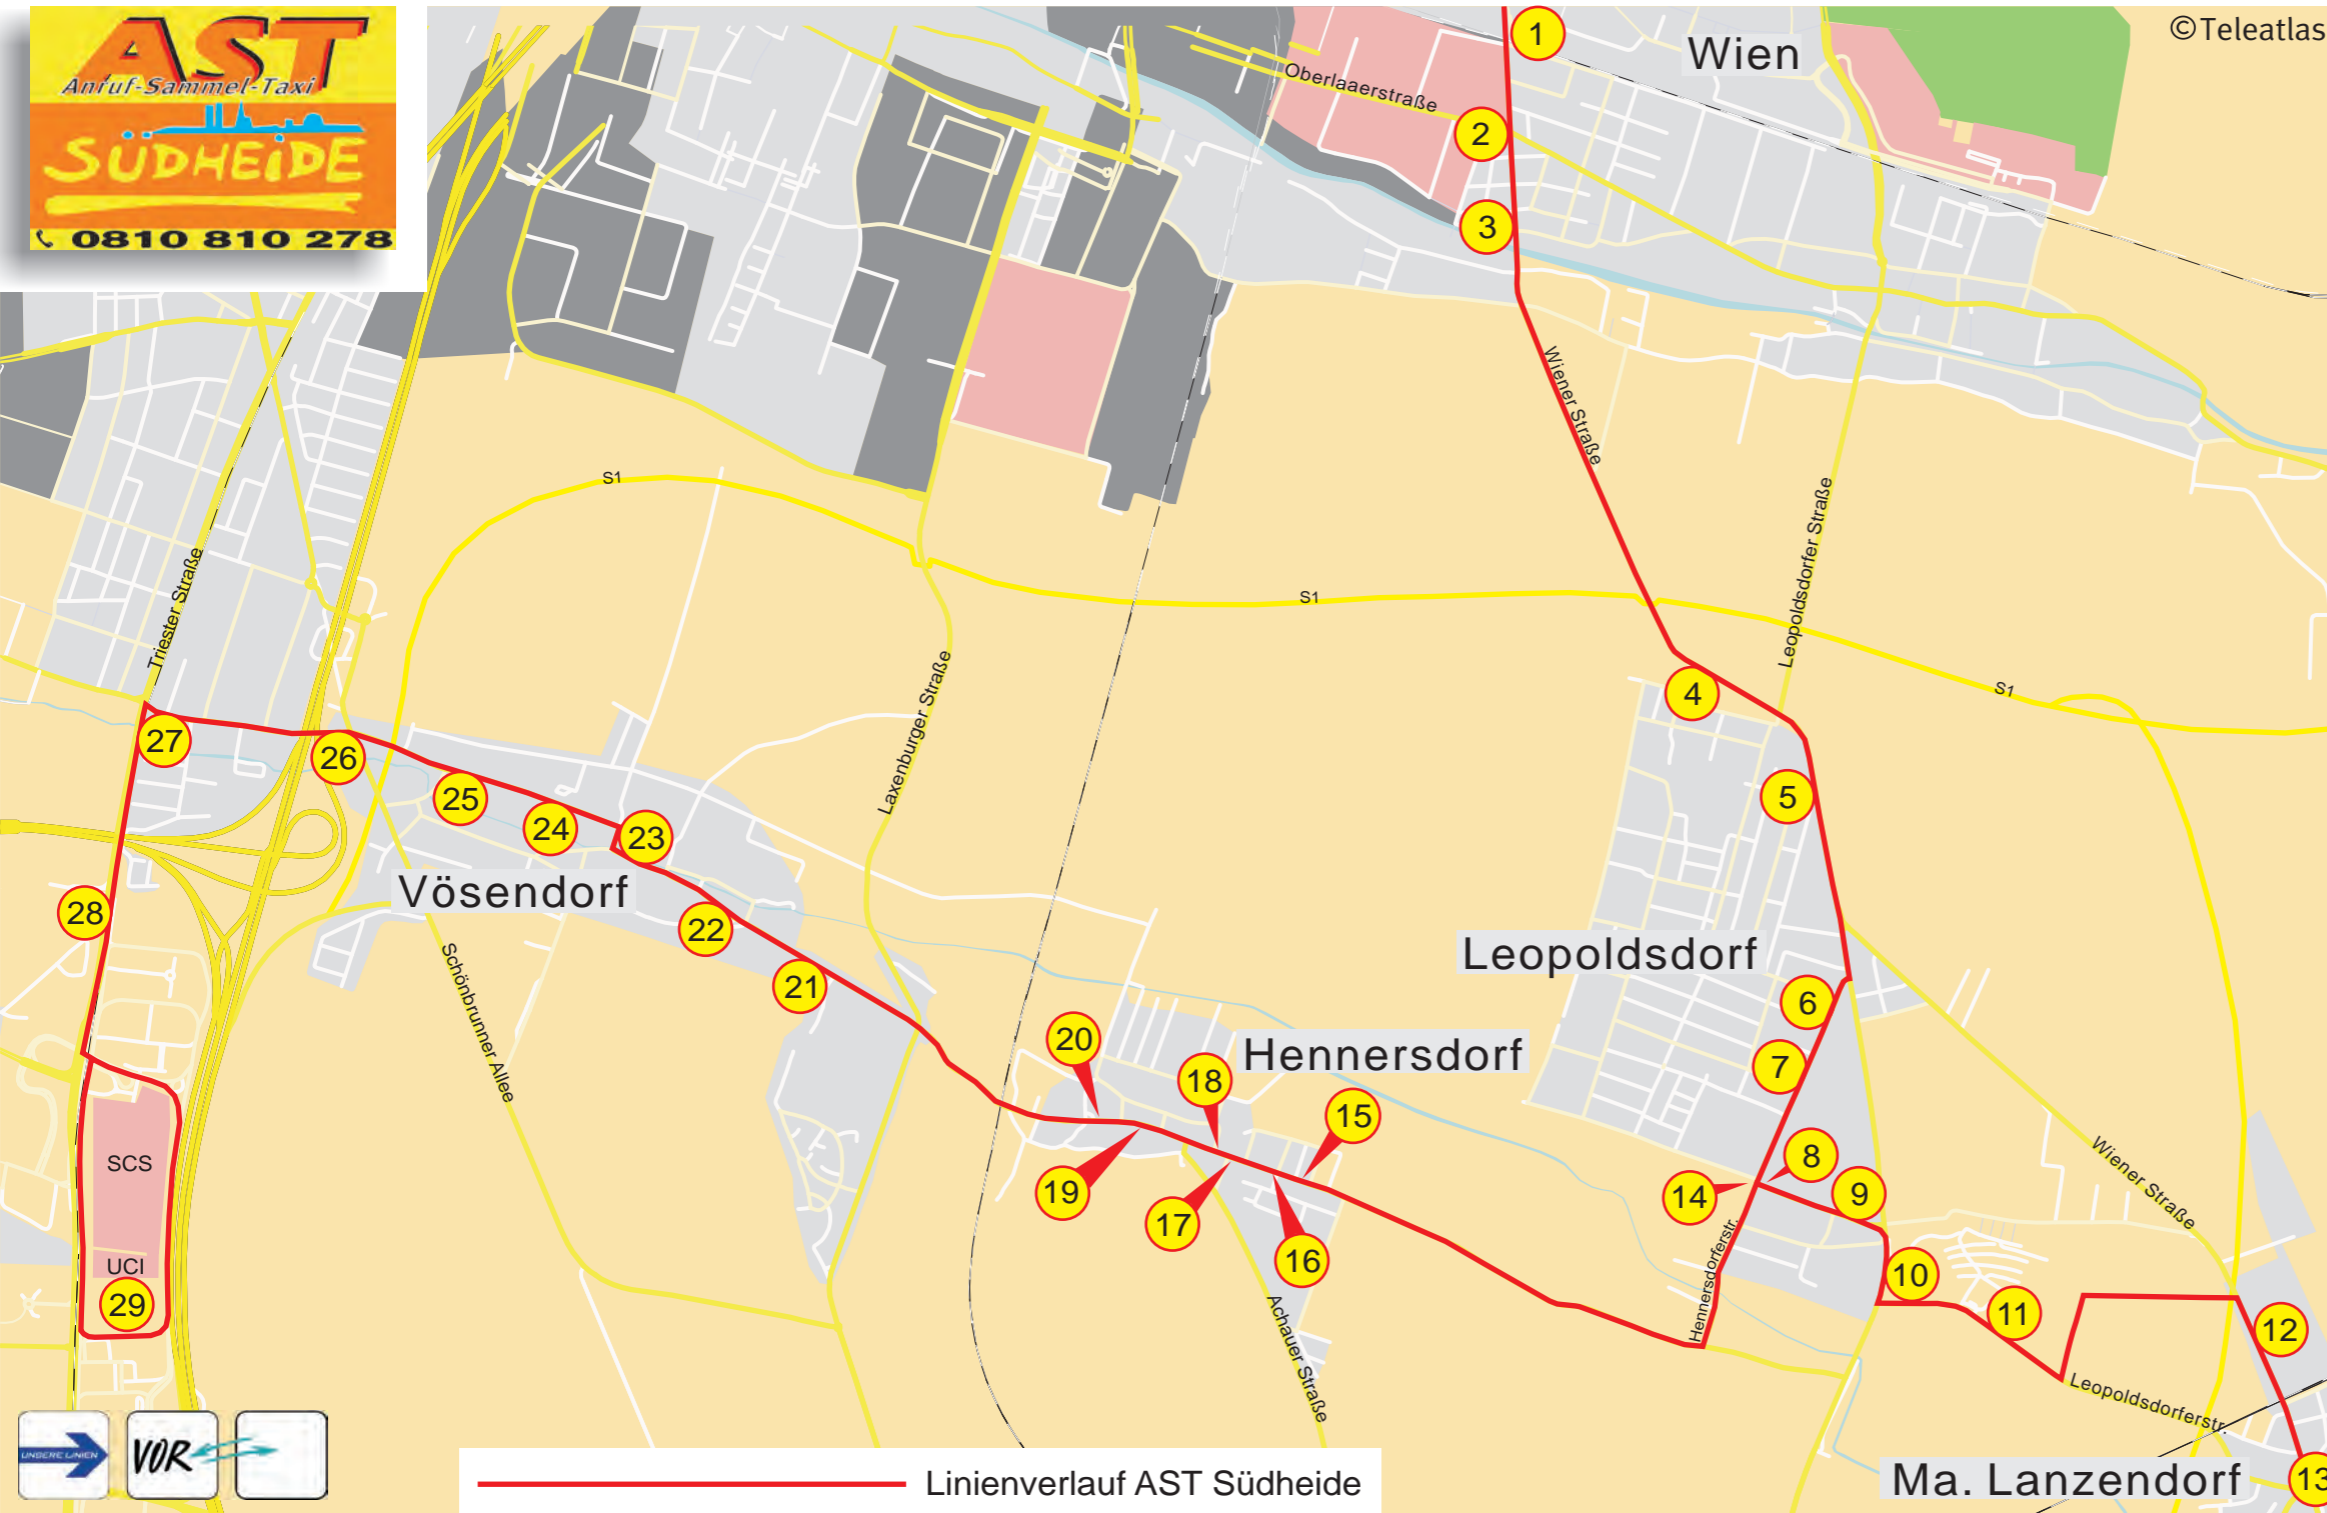

Bei Anruf: AST
Ihr Chauffeur fährt VOR

©Teleatlas

DIE SAMMELSTELLEN
EIN- UND AUSSTEIGEN MIT DEM AST

- 1 Wien Rothneusiedl
- 2 Wien Himbergerstraße
- 3 Wien Franzosenweg
- 4 Wien Rustenfeldsiedlung
- 5 Leopoldsdorf Kanadagasse
- 6 Leopoldsdorf Siedlung
- 7 Leopoldsdorf Grabengasse
- 8 Leopoldsdorf Feuerwehr
- 9 Leopoldsdorf Gemeindeamt
- 10 Leopoldsdorf Merkur (voraussichtl. ab 2008)
- 11 Leopoldsdorf ZIAG
- 12 Maria Lanzendorf PORR
- 13 Maria Lanzendorf B11/B15, Wiener Straße
- 14 Leopoldsdorf Kirche
- 15 Hennersdorf Stiftergasse
- 16 Hennersdorf Blattgasse
- 17 Hennersdorf Peter Rosegger Gasse
- 18 Hennersdorf Zehentnergasse
- 19 Hennersdorf Gemeindeamt
- 20 Hennersdorf Hauptplatz
- 21 Vösendorf Kindergarten
- 22 Vösendorf Dr. Adolf Schärf Hof
- 23 Vösendorf Schloßplatz
- 24 Vösendorf Kirche
- 25 Vösendorf Mühlgasse
- 26 Vösendorf Postamt
- 27 Vösendorf Siebenhirten WLB
- 28 Vösendorf Wienerberger
- 29 SCS Vösendorf UCI Hauptportal