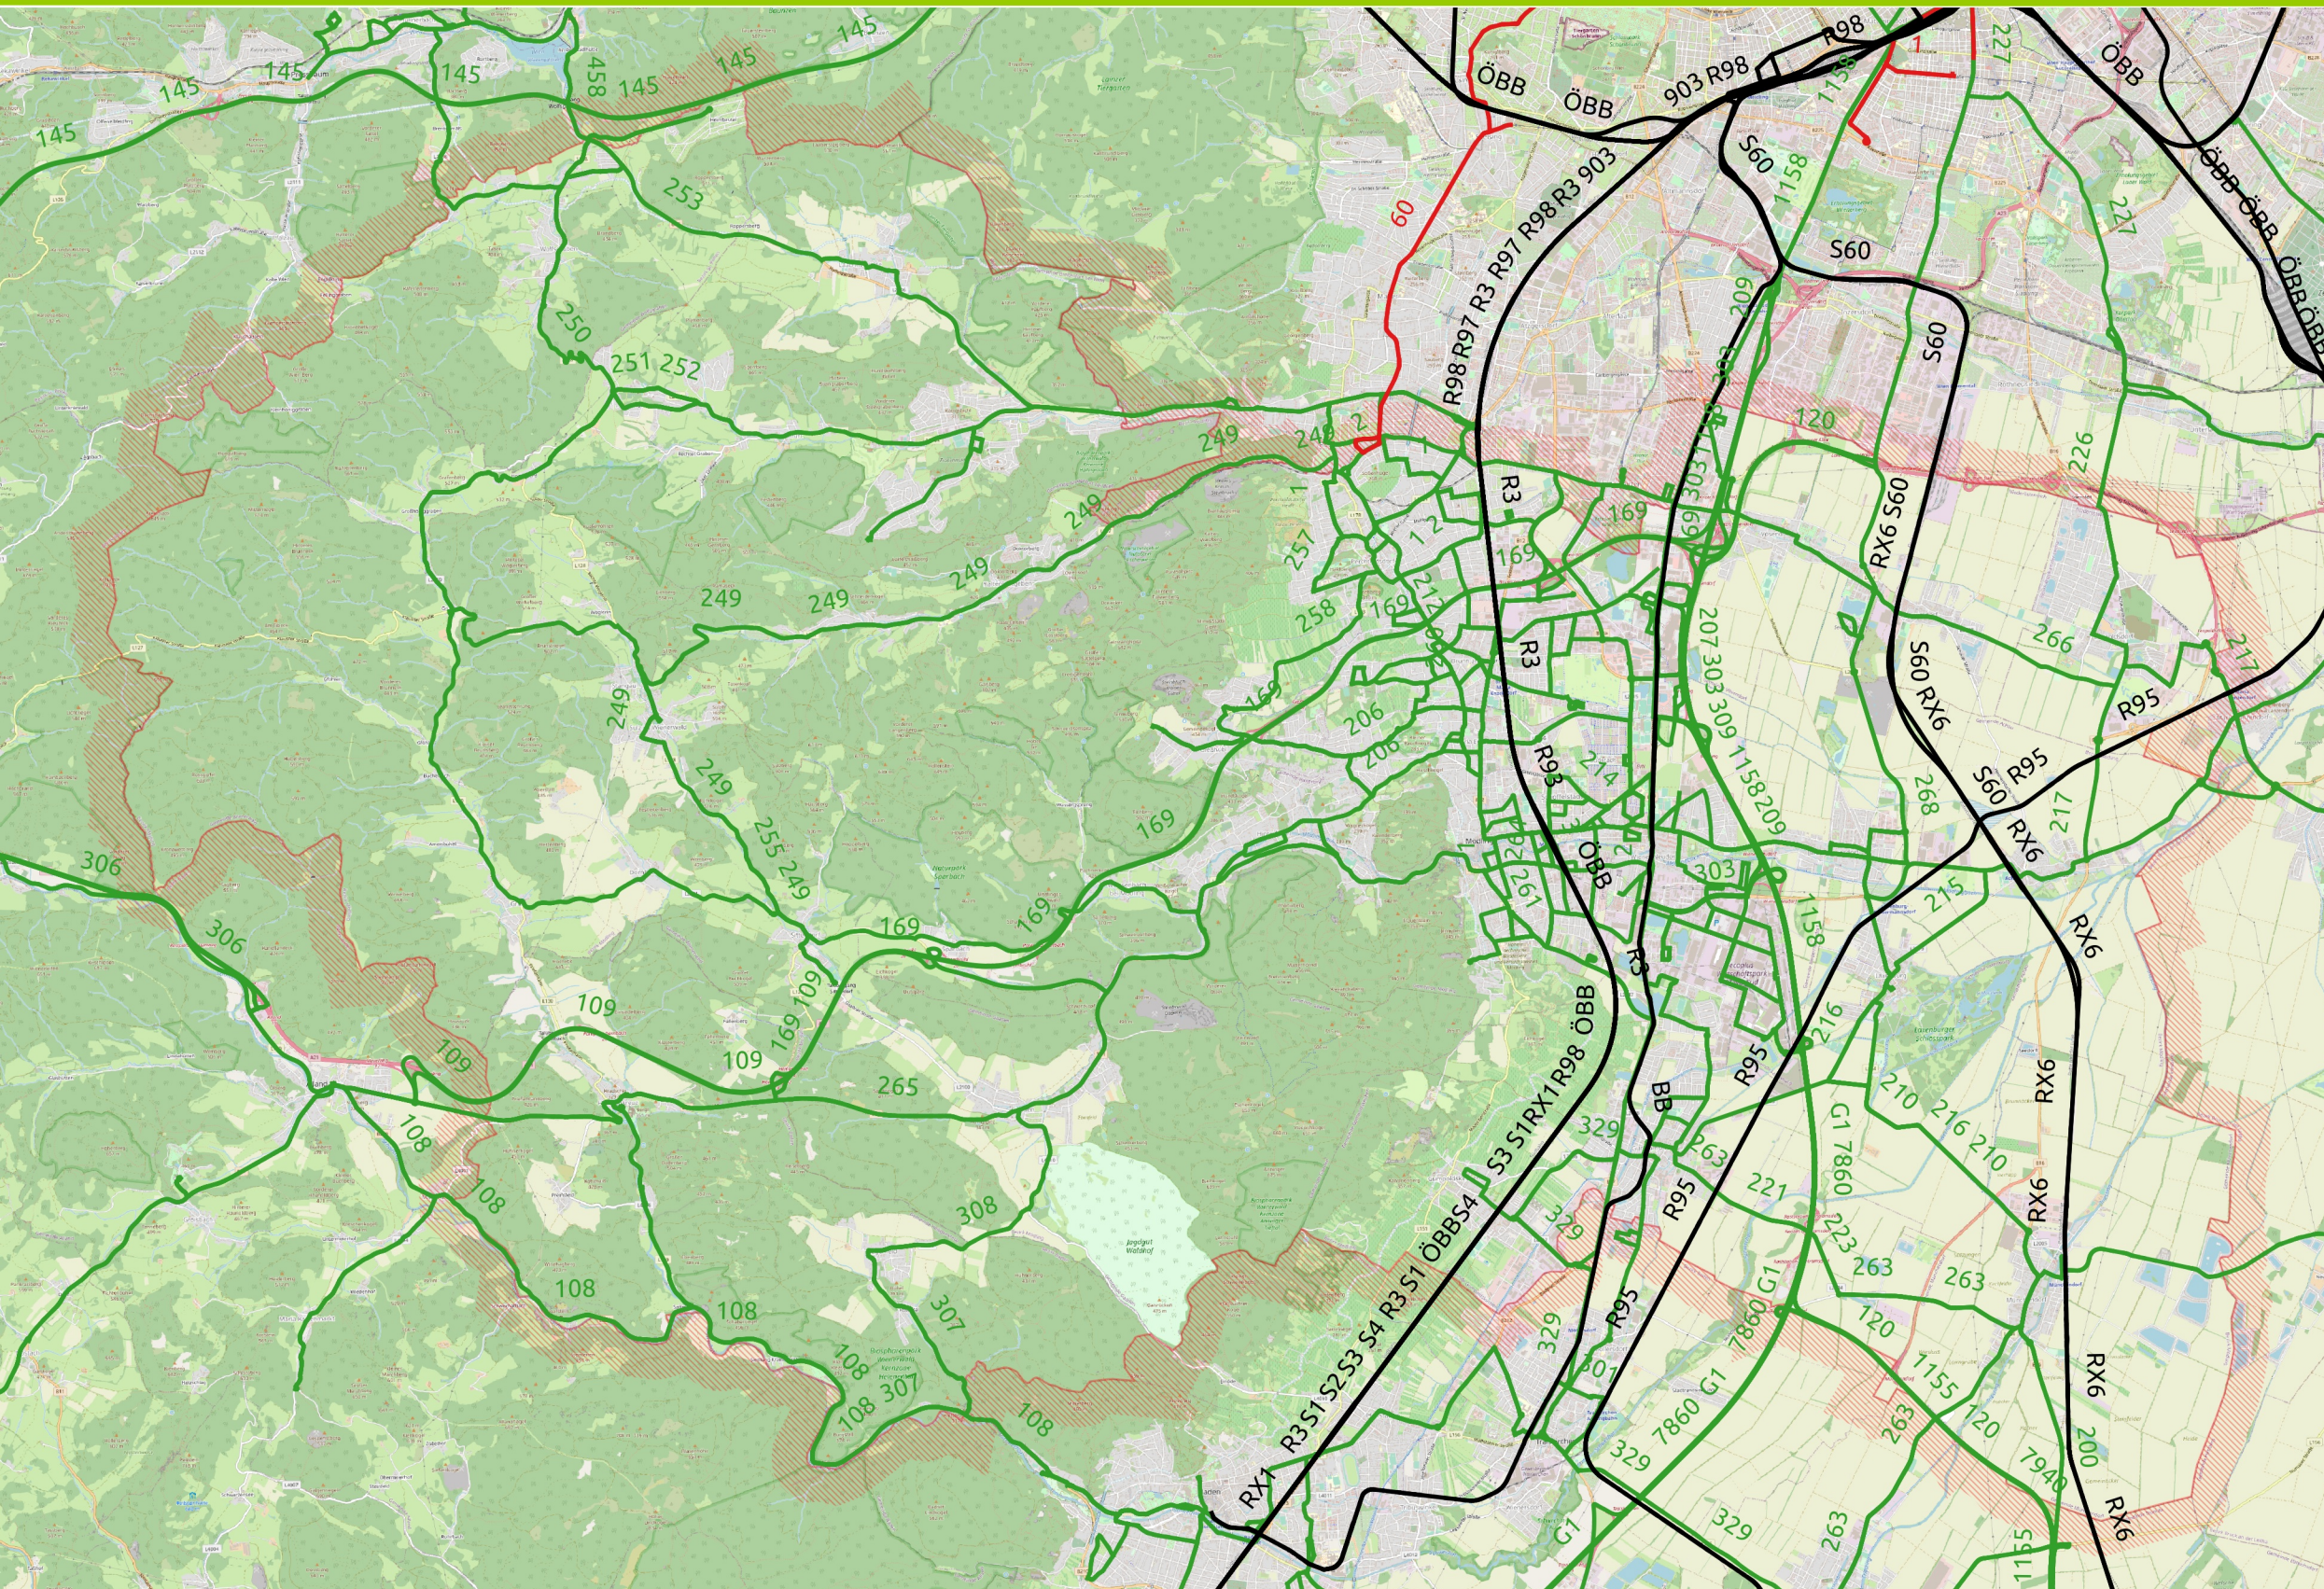

Netzplan Ausschreibungsregion Südraum

Datenstand:
Juli 2023

Kartenelemente

Linien

- Bahn
- Tram
- Bus

Gebiet

- Ausschreibungsregion Südraum

Datenquellen: Verkehrsverbund Ost-Region GmbH, Statistik Austria — data.statistik.gv.at, Base map and data from OpenStreetMap and OpenStreetMap Foundation (CC-BY-SA). © <https://www.openstreetmap.org> and contributors.
Karte erstellt am 16.08.2023 (V 1.0)

MapstoGo