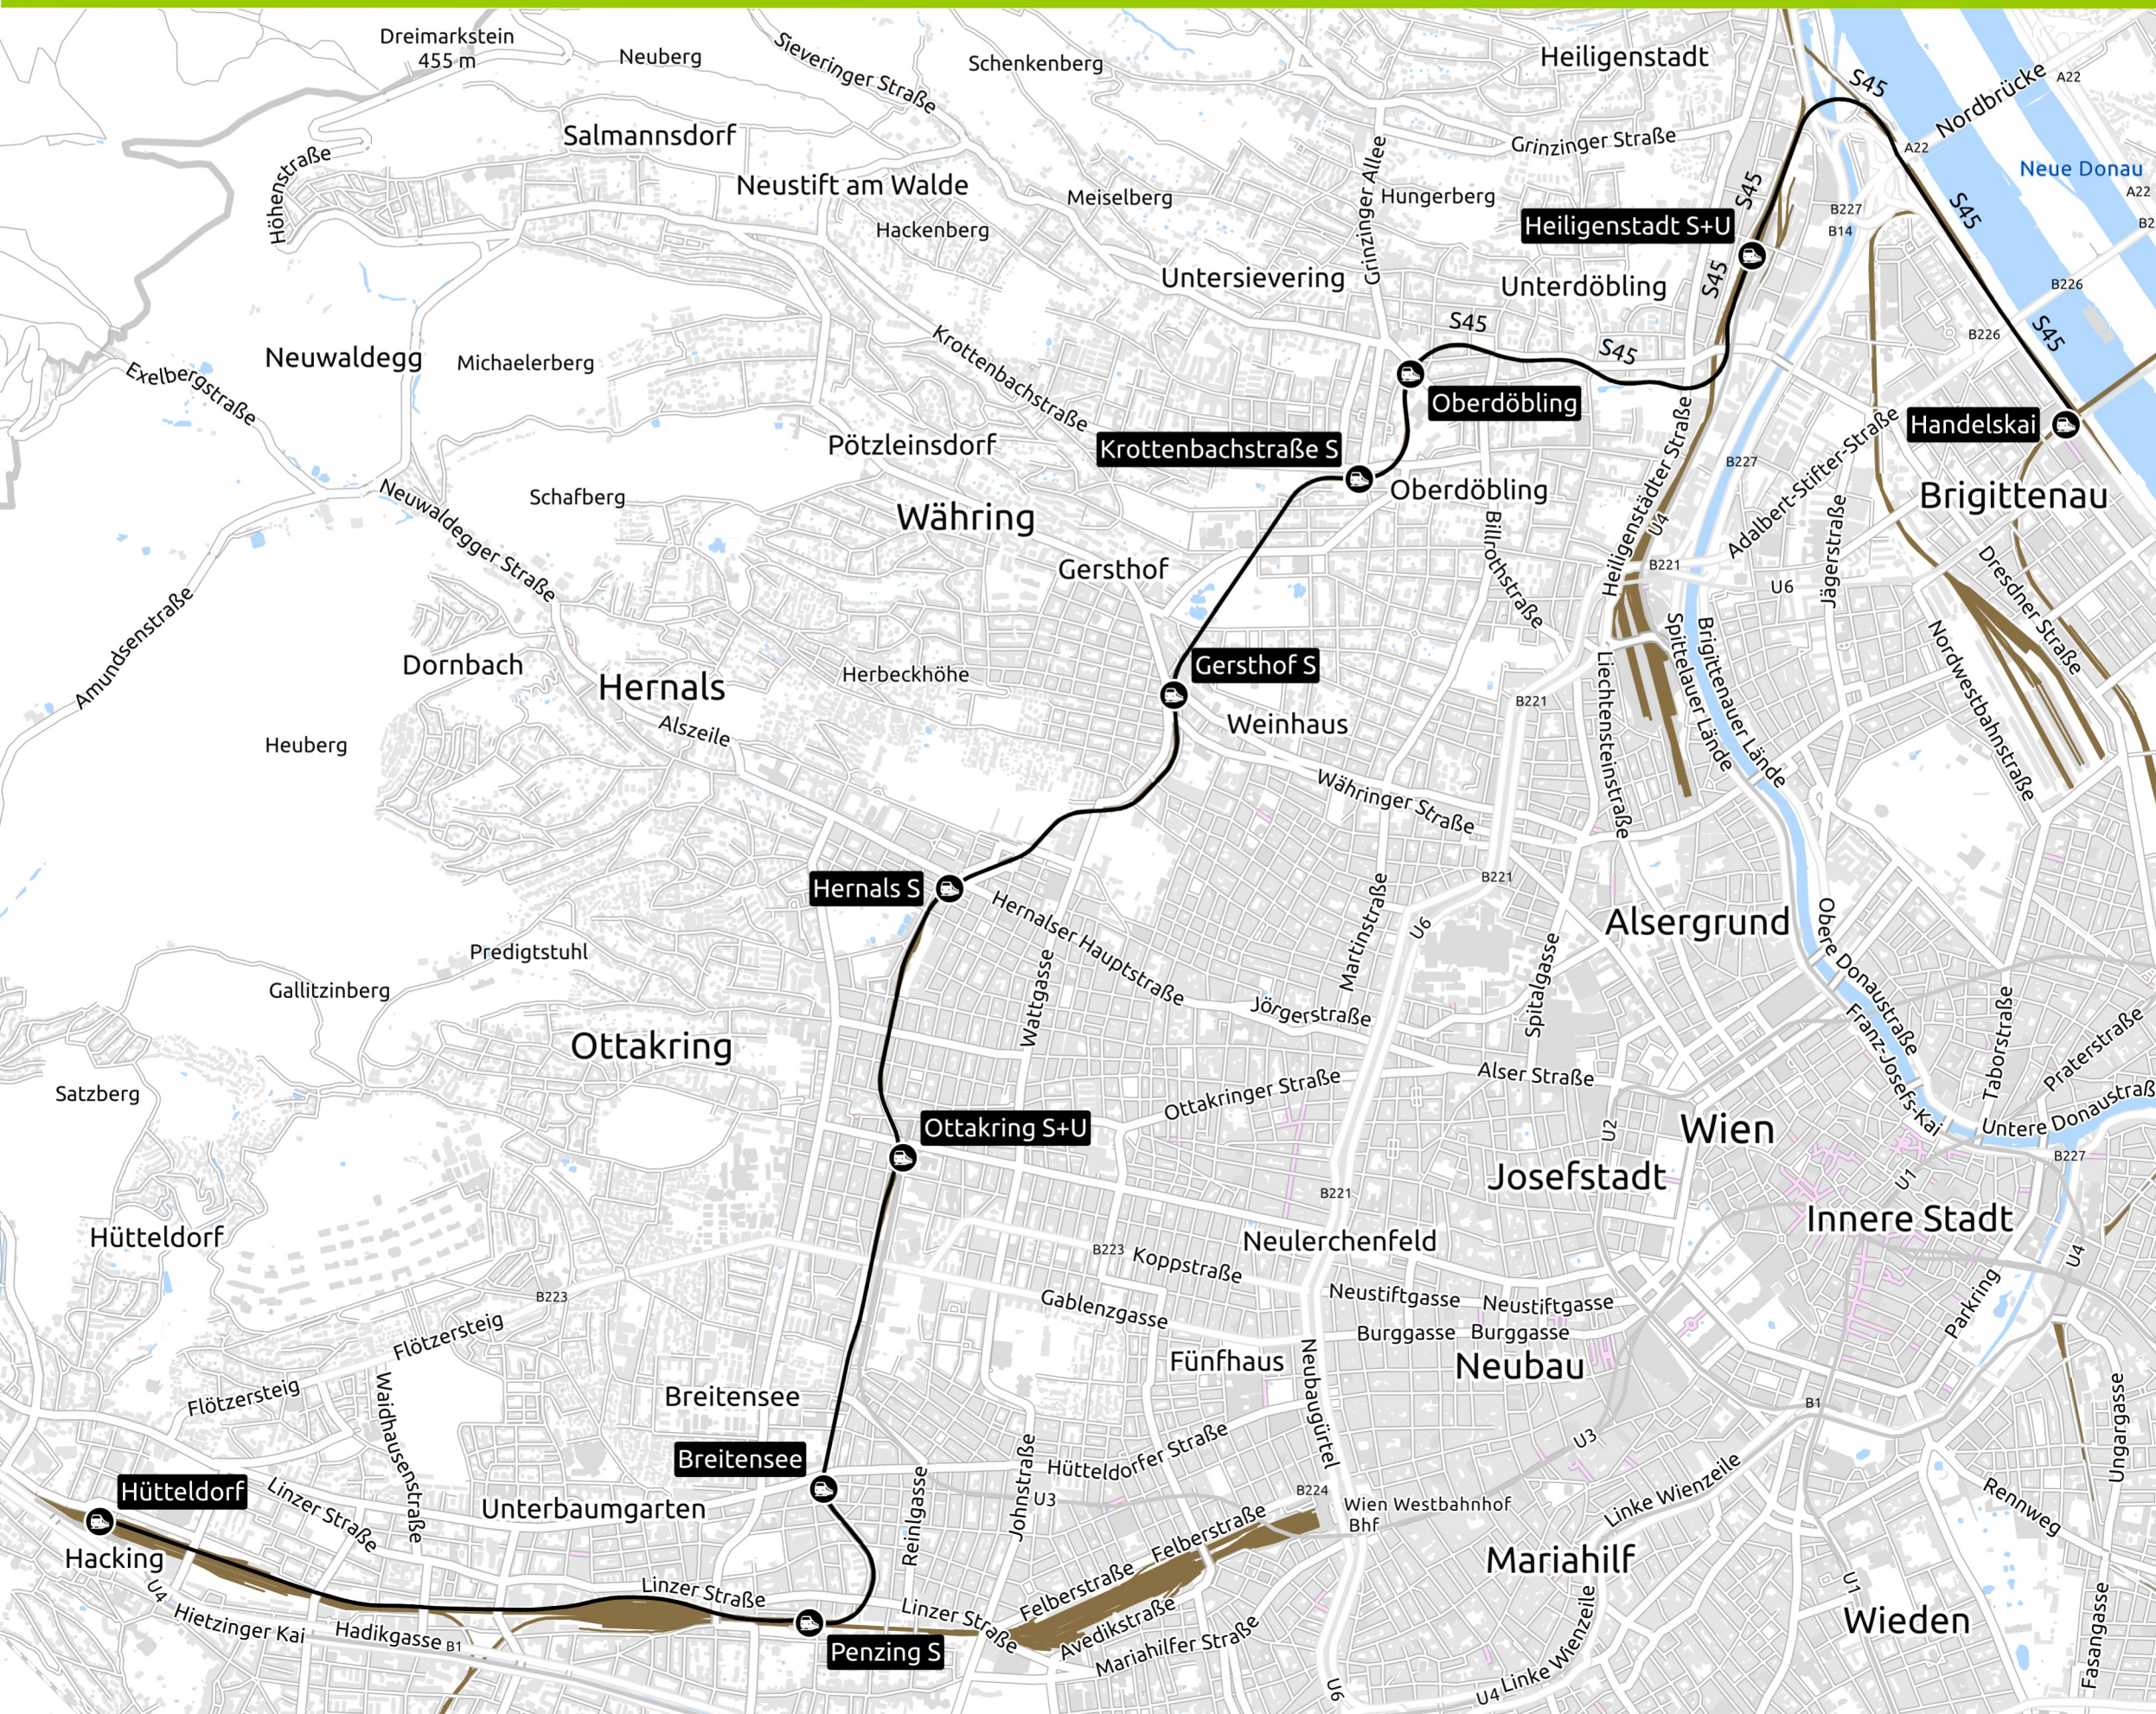

# Linie S45

Datenstand:  
Oktober 2021

## Kartenelemente

Haltestelle - höchstrangiges  
Verkehrsmittel

Bahn

Linien

Bahn

Datenquellen: Verkehrsverbund Ost-Region  
GmbH, Grundkarte: basemap.at  
Karte erstellt am 06.10.2022 (V 1.0)