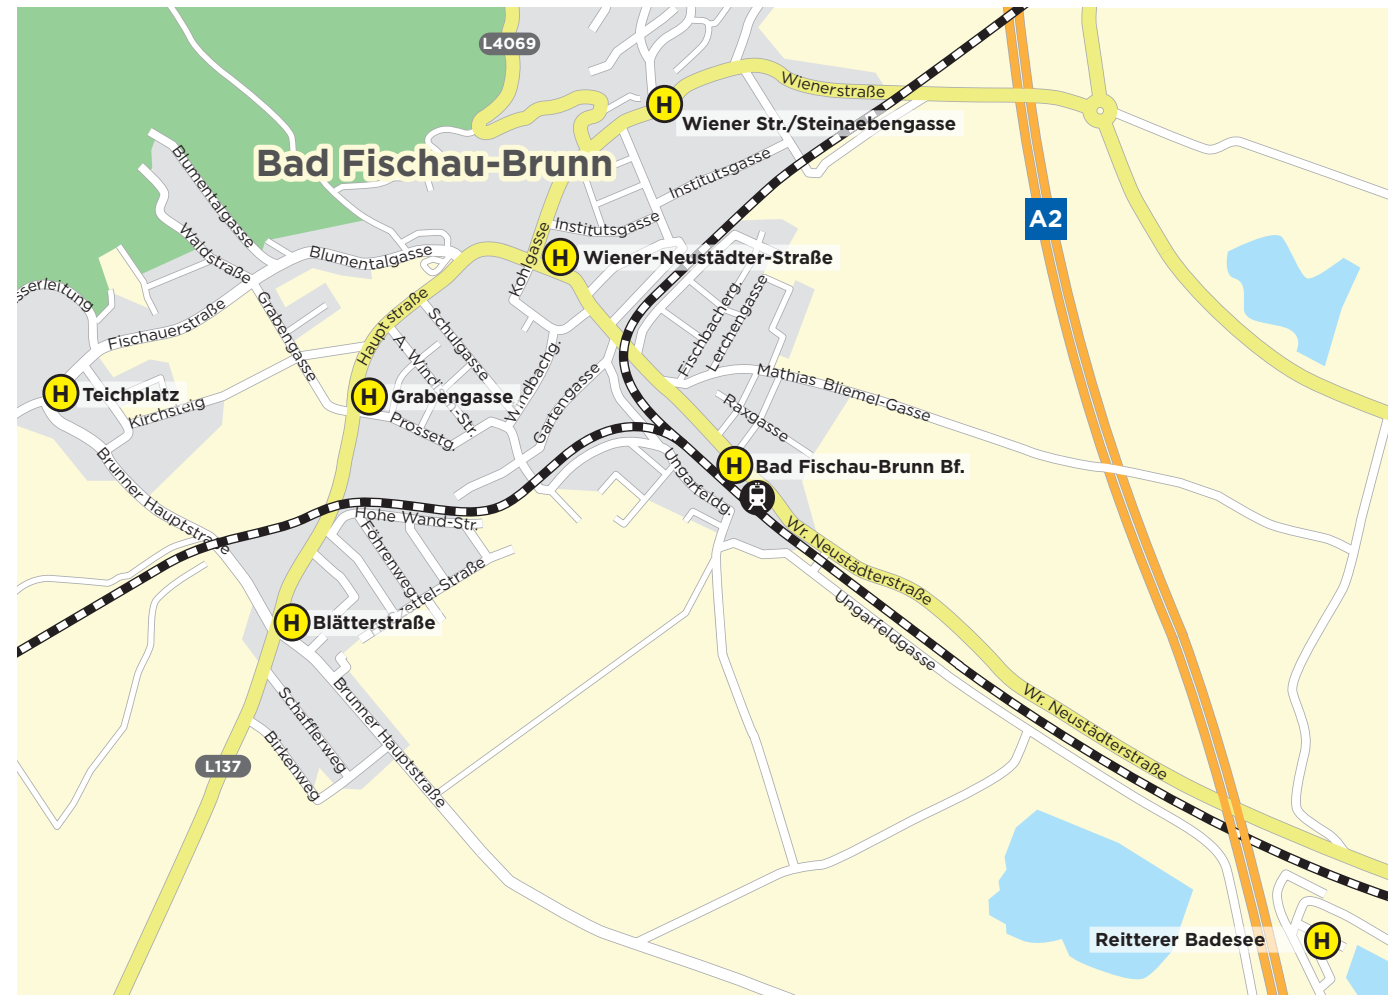

Fahrplan und Anschlüsse

Nach Wr. Neustadt	Fr, Sa, Sonn- u. Feiertags sowie an Tagen vor Feiertagen					Sa, Sonn- u. Feiertags		Sonn- u. Feiertags
Markt Piesting (inkl. Dreistetten)	16:50	19:50	21:50	22:25	23:00	00:10	01:20	14:50
Wöllersdorf-Steinabrückl	17:00	20:00	22:00	22:35	23:10	00:20	01:30	15:00
Bad Fischau-Brunn	17:10	20:10	22:10	22:45	23:20	00:30	01:40	15:10
Wr. Neustadt	17:25	20:25	22:25	23:00	23:35	00:45	01:55	15:25
ÖBB Wr. Neustadt Bf.	17:32	20:38	22:32	23:05	23:43	-	-	15:32
ÖBB Wien Meidling	17:55	21:23	22:55	23:28	00:50	-	-	15:55

Der Fahrplan

Das Föhren-AST verkehrt zwischen den Gemeinden Bad Fischau-Brunn, Markt Piesting, Wöllersdorf-Steinabrückl nach Wiener Neustadt und wieder retour. Der Fahrplan ist auf den Zug von/nach Wien abgestimmt. Die angegebenen An- und Abfahrtszeiten gelten für alle Sammelstellen in Bad Fischau-Brunn, Wöllersdorf-Steinabrückl und Markt Piesting bzw. in Wr. Neustadt. Fahrten zwischen den Gemeinden sind ebenfalls möglich, die Fahrzeiten entnehmen Sie bitte dem Fahrplan. Fahrten innerhalb Wr. Neustadt sind nicht möglich.

Die Sammelstellen

Das AST holt Sie von einer mit dem AST-Logo gekennzeichneten Sammelstelle ab und bringt Sie zu einer beliebigen Adresse in Bad Fischau-Brunn, Wöllersdorf-Steinabrückl und Markt Piesting. In Wr. Neustadt ist das Ein- und Aussteigen nur bei den Sammelstellen möglich. Die Lage der Sammelstellen sind auf den Karten ersichtlich.

Wiener Neustadt
Arena Nova (B)
Bezirkshauptmannschaft
Cine Nova Center (B)
Disco Molkereistraße
Fischapark (B)
Hauptbahnhof (B)
Hauptplatz (B)
Merkurcity (B)
NÖGKK

(B) = Bushaltestelle

Bad Fischau-Brunn
Bahnhof
Blätterstraße (B)
Wiener-Neustädter-Straße (B)
Grabengasse (B)
Reitterer Badeseee
Teichplatz
Wiener Straße/Steinaebengasse
Gewerbegebiet Leberfeld