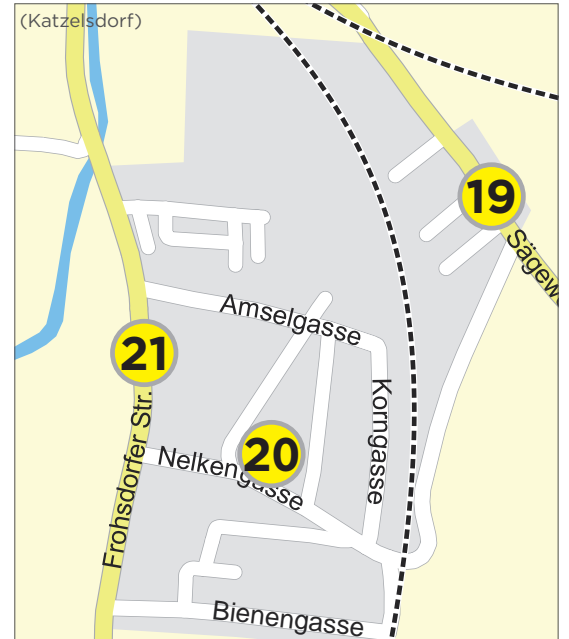

Wo und wann?

Das AST holt Sie von einer mit dem AST-Logo gekennzeichneten Sammelstelle ab und bringt Sie nach Wr. Neustadt zu den angegebenen Haltestellen. Bei Fahrten von Wr. Neustadt nach Katzelsdorf können Sie bei einer beliebigen Adresse innerhalb von Katzelsdorf aussteigen. Die Standorte der Sammelstellen sind auf den Karten auf der Rückseite ersichtlich.

(B) = Standort bei Bushaltestelle

Fahrpläne

| AST Mo-Fr (nur an Werktagen) | AST |
|------------------------------|-------|
| Katzelsdorf | 08:30 |
| Wr. Neustadt Hauptbf. | 08:39 |
| - Domplatz | 08:44 |
| - Bez. Hauptmannschaft | 08:45 |
| - NÖGKK | 08:47 |

| | AST | AST |
|----------------------|-------|-------|
| Wr. Neustadt - NÖGKK | 11:00 | 19:30 |
| - Bez. Hauptmannsch. | 11:02 | 19:32 |
| - Domplatz | 11:03 | 19:33 |
| - Hauptbf. | 11:08 | 19:38 |
| Katzelsdorf | 11:17 | 19:47 |

Stand: Mai 2017

Katzelsdorf

Frohsdorfer/Sägewerkssiedlung

Eichbüchl