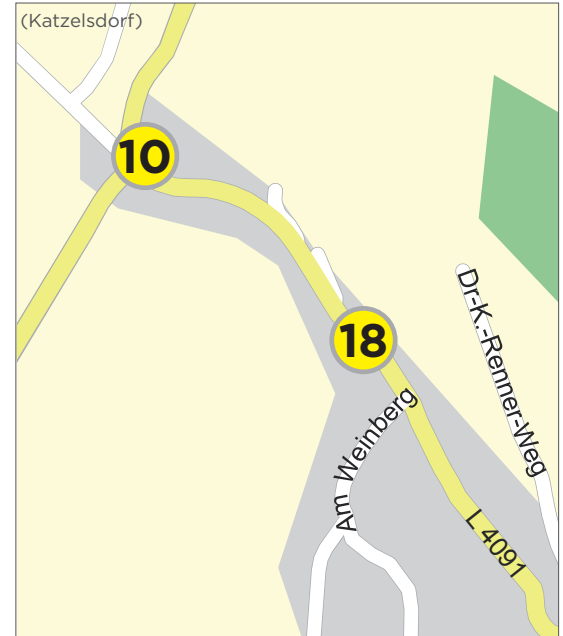

Eichbüchl

www.vor.at

AST-Hotline 0800 22 23 22

VOR AnachB App

ServiceCenter Wien Westbahnhof