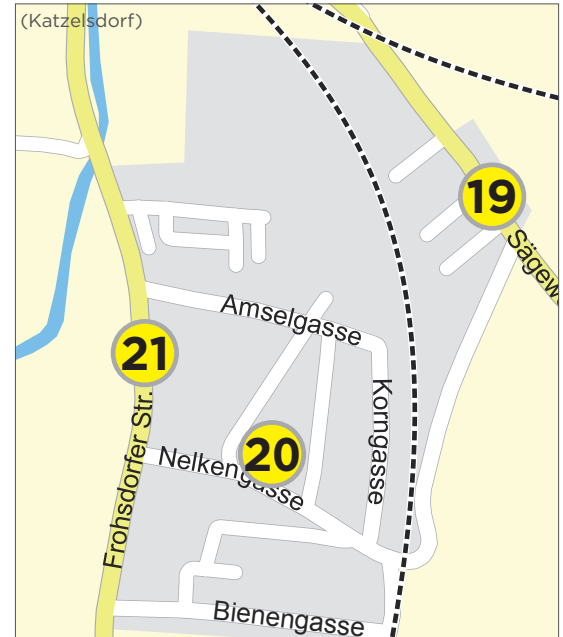

Wo und wann?

Das AST holt Sie von einer mit dem AST-Logo gekennzeichneten Sammelstelle ab und bringt Sie nach Wr. Neustadt zu den angegebenen Haltestellen. Bei Fahrten von Wr. Neustadt nach Katzelsdorf können Sie bei einer beliebigen Adresse innerhalb von Katzelsdorf aussteigen. Die Standorte der Sammelstellen sind auf den Karten auf der Rückseite ersichtlich.

i Die aktuellen Fahrpläne aller Bus- und Bahnlinien in Wien, NÖ und BGLD gibt es kostenlos auf www.vor.at

Sammelstellen

Katzelsdorf

- 10** Eichbüchl Furtweg (B)
- 11** Gymnasium (B)
- 12** Kellergasse (B)
- 13** Friedhof (B)
- 14** Hauptstraße 79/122 (B)
- 15** Hauptstraße 61/62 (B)
- 16** Grillgasse (B)
- 17** Triftweg / Trafo
- 18** Eichbüchl Feuerwehr
- 19** Sägewerksiedlung (B)
- 20** Frohsdorfersiedlung Nelkengasse (B)
- 21** Frohsdorfersiedlung Landesstraße (B)

(B) = Standort bei Bushaltestelle

Fahrpläne

AST Mo-Fr (nur an Werktagen)	AST
Katzelsdorf	08:30
Wr. Neustadt Hauptbahnhof	08:39
- Domplatz	08:44
- Bezirkshauptmanns.	08:45
- NÖGKK	08:47

	AST	AST
Wr. Neustadt - NÖGKK	11:00	19:30
- Bezirkshauptmanns.	11:02	19:32
- Domplatz	11:03	19:33
- Hauptbahnhof	11:08	19:38
Katzelsdorf	11:17	19:47

AST

Katzelsdorf

Katzelsdorf

Frohsdorfer/Sägewerkssiedlung

Eichbüchl

www.vor.at

AST-Hotline 0800 22 23 22

VOR AnachB App