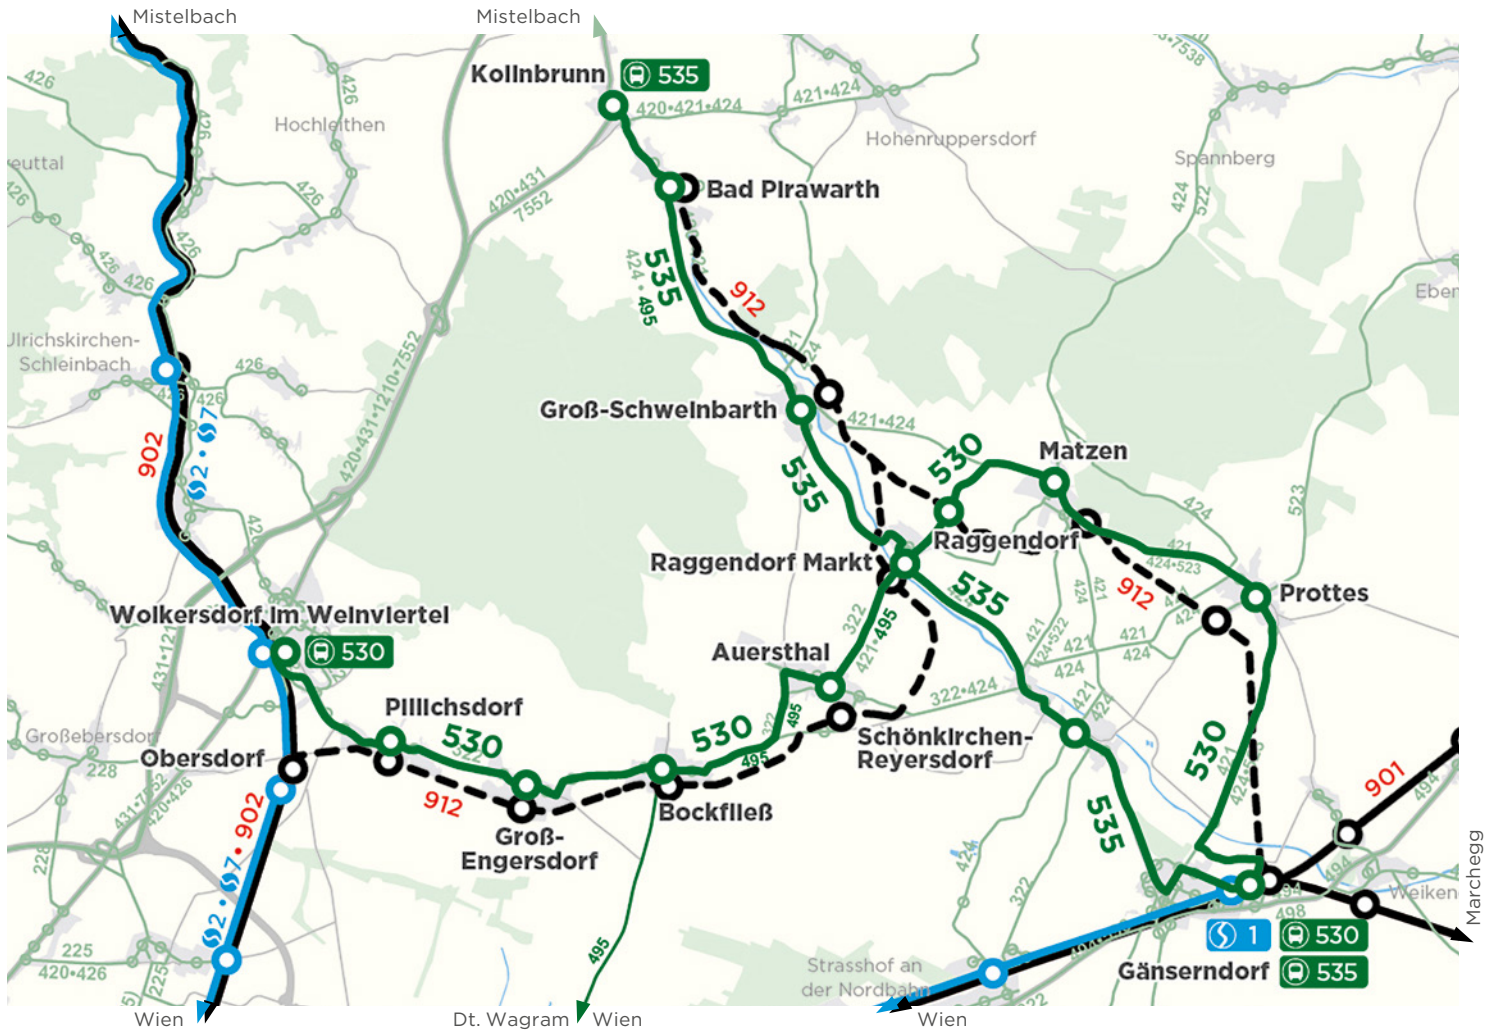

Verkehrslinienplan der Region Schweinbarther Kreuz

Legende

- Endstelle der neuen Buslinien ab 2. September
- Buslinien ab 2. September

- Streckenverlauf der neuen Buslinien

- Endstelle der S-Bahn

- Streckenverlauf der S-Bahn und der Regionalbahn

- Streckenverlauf der Bahn Schweinbarther Kreuz (verkehr nur mehr bis 14. Dez. 2019)

- Regionalbuslinien mit Bezeichnung

- Regionalbuslinie 495