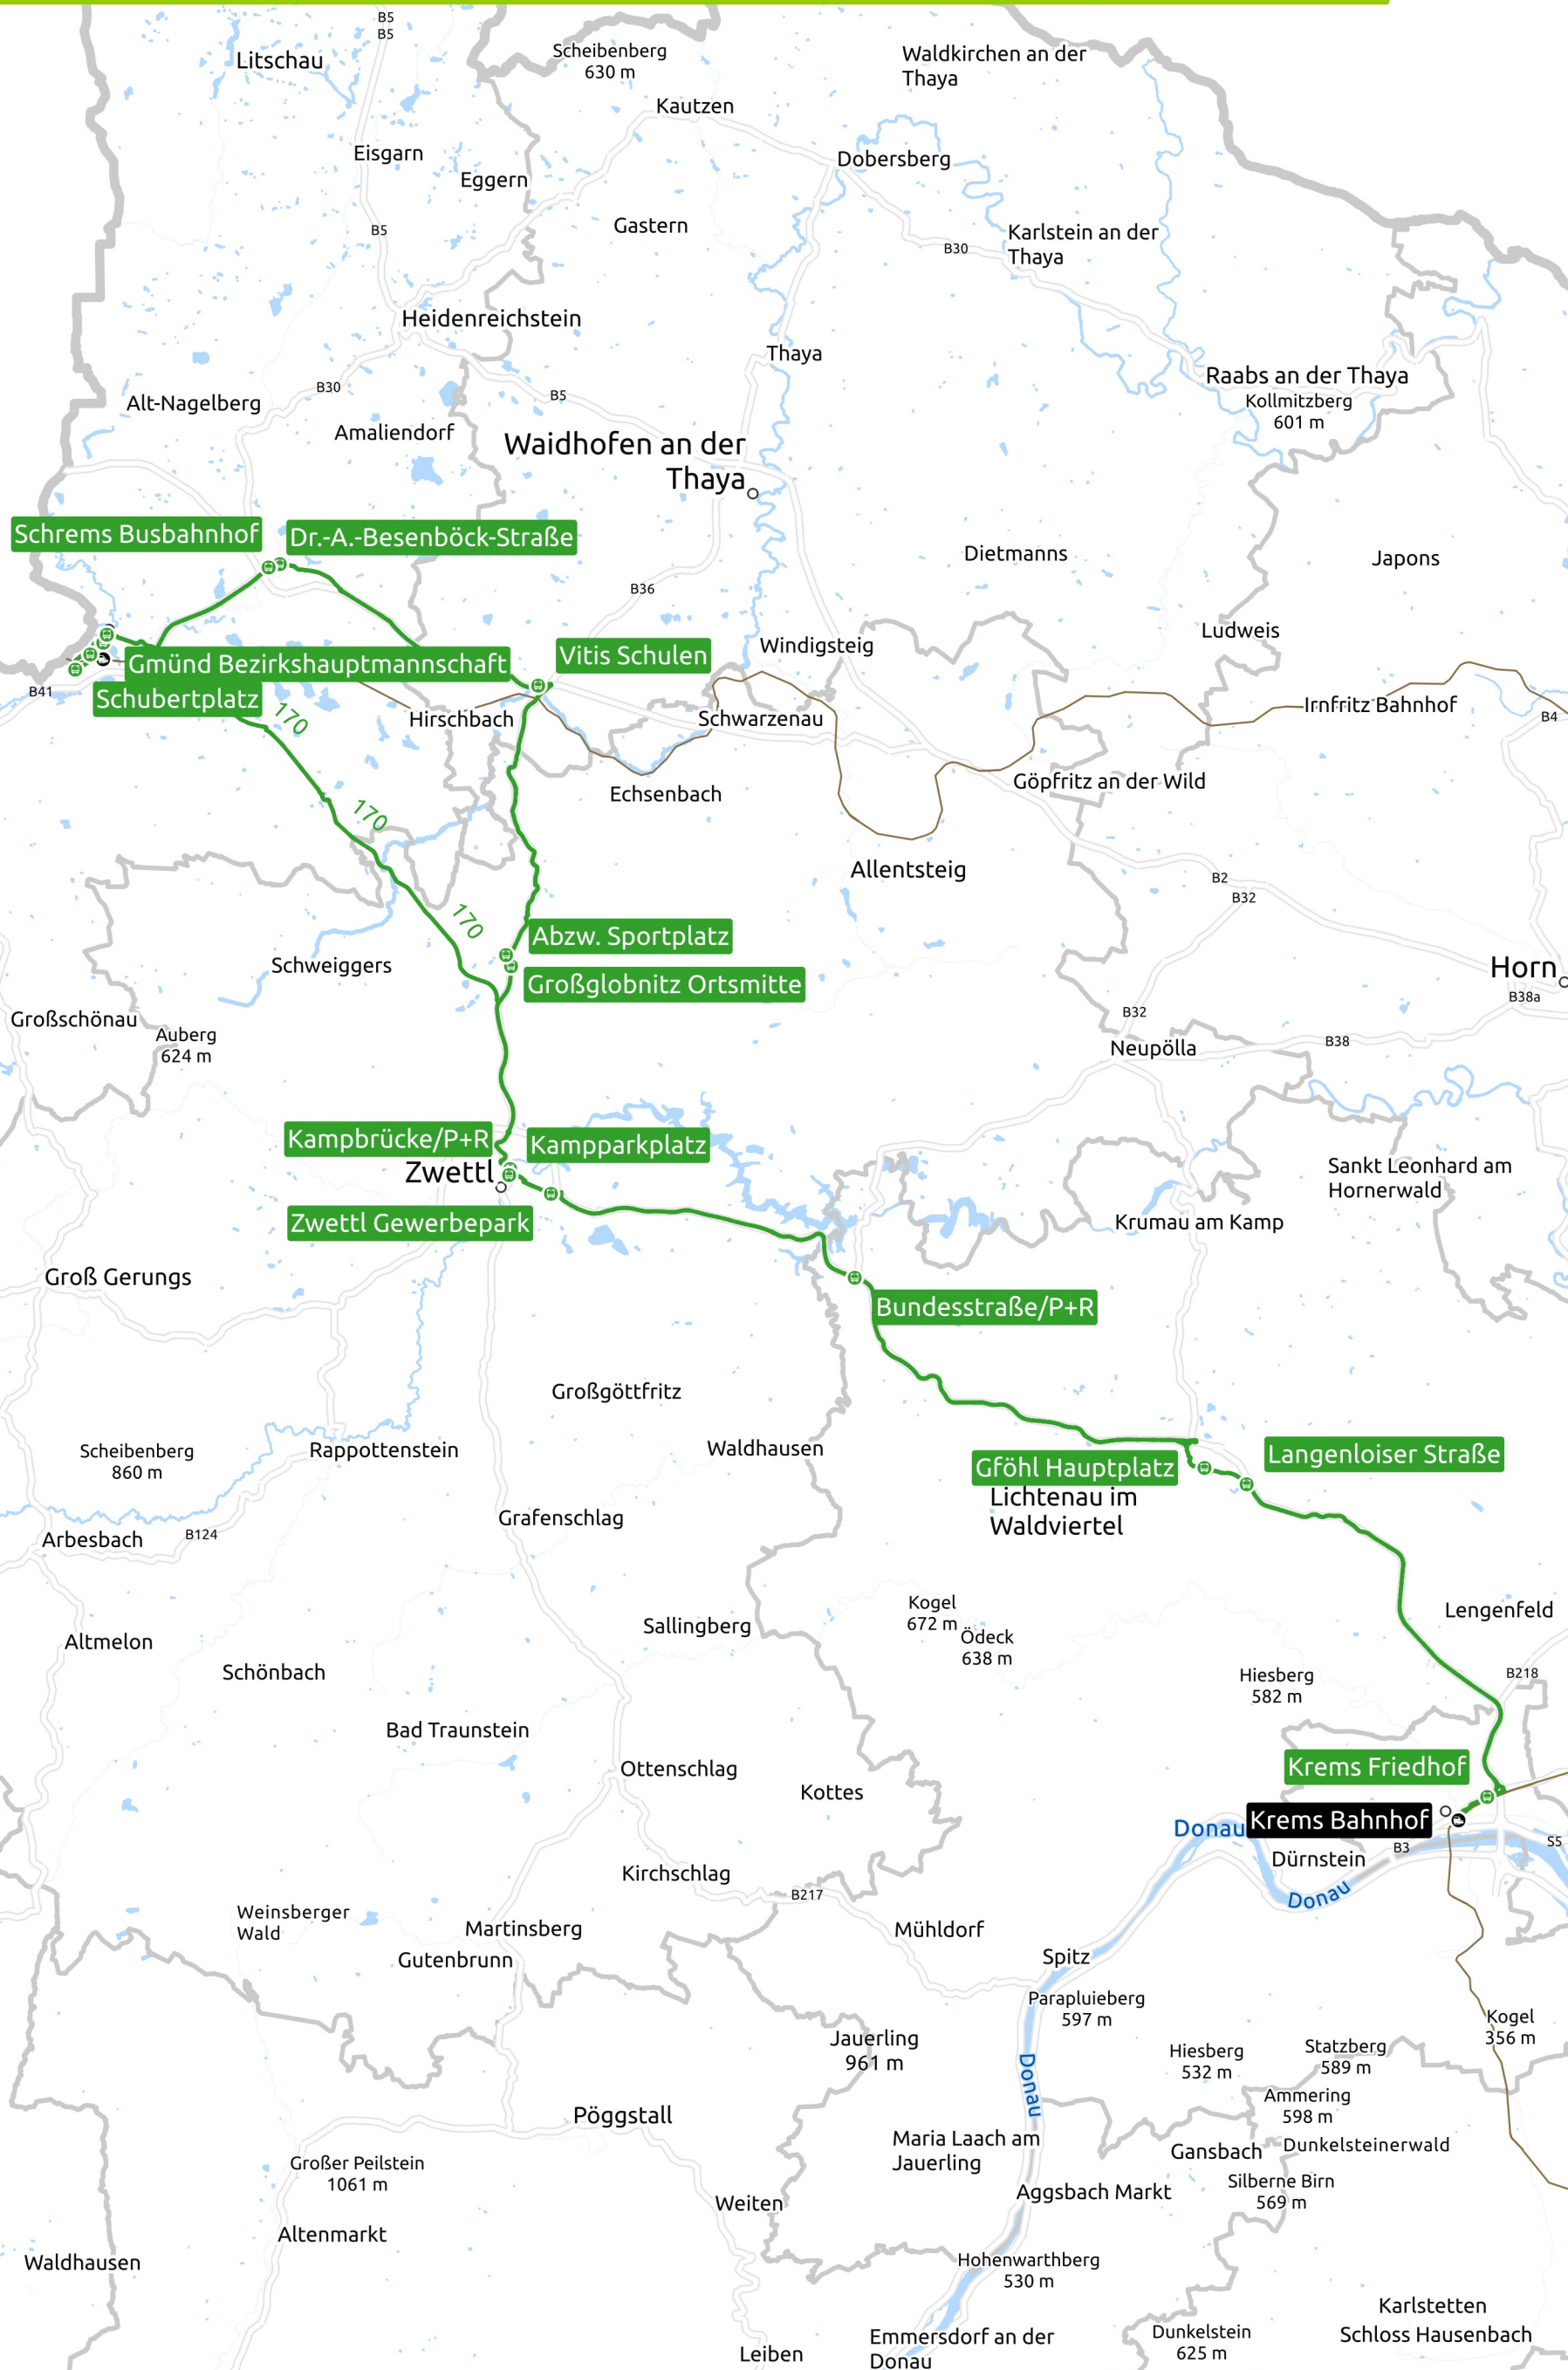

## Kartenelemente

Haltestelle - höchstrangiges  
Verkehrsmittel

- Bahn
- Bus

Linien

- Bus

Datenquellen: Verkehrsverbund  
Ost-Region GmbH, Grundkarte:  
basemap.at  
Karte erstellt am 11.09.2023  
(V 1.0)

MapToGo

0 2 4 6 8 km