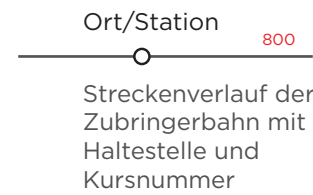

1. 5. bis 1. 11. 2020  
[www.waldviertelbahn.at](http://www.waldviertelbahn.at)

Endstation der Waldviertelbahn

Anbindung mit der Bahn

Anbindung mit Regionalbussen

## Ort/Station

## Station

Zwettl  
Krems  
St. Pölten