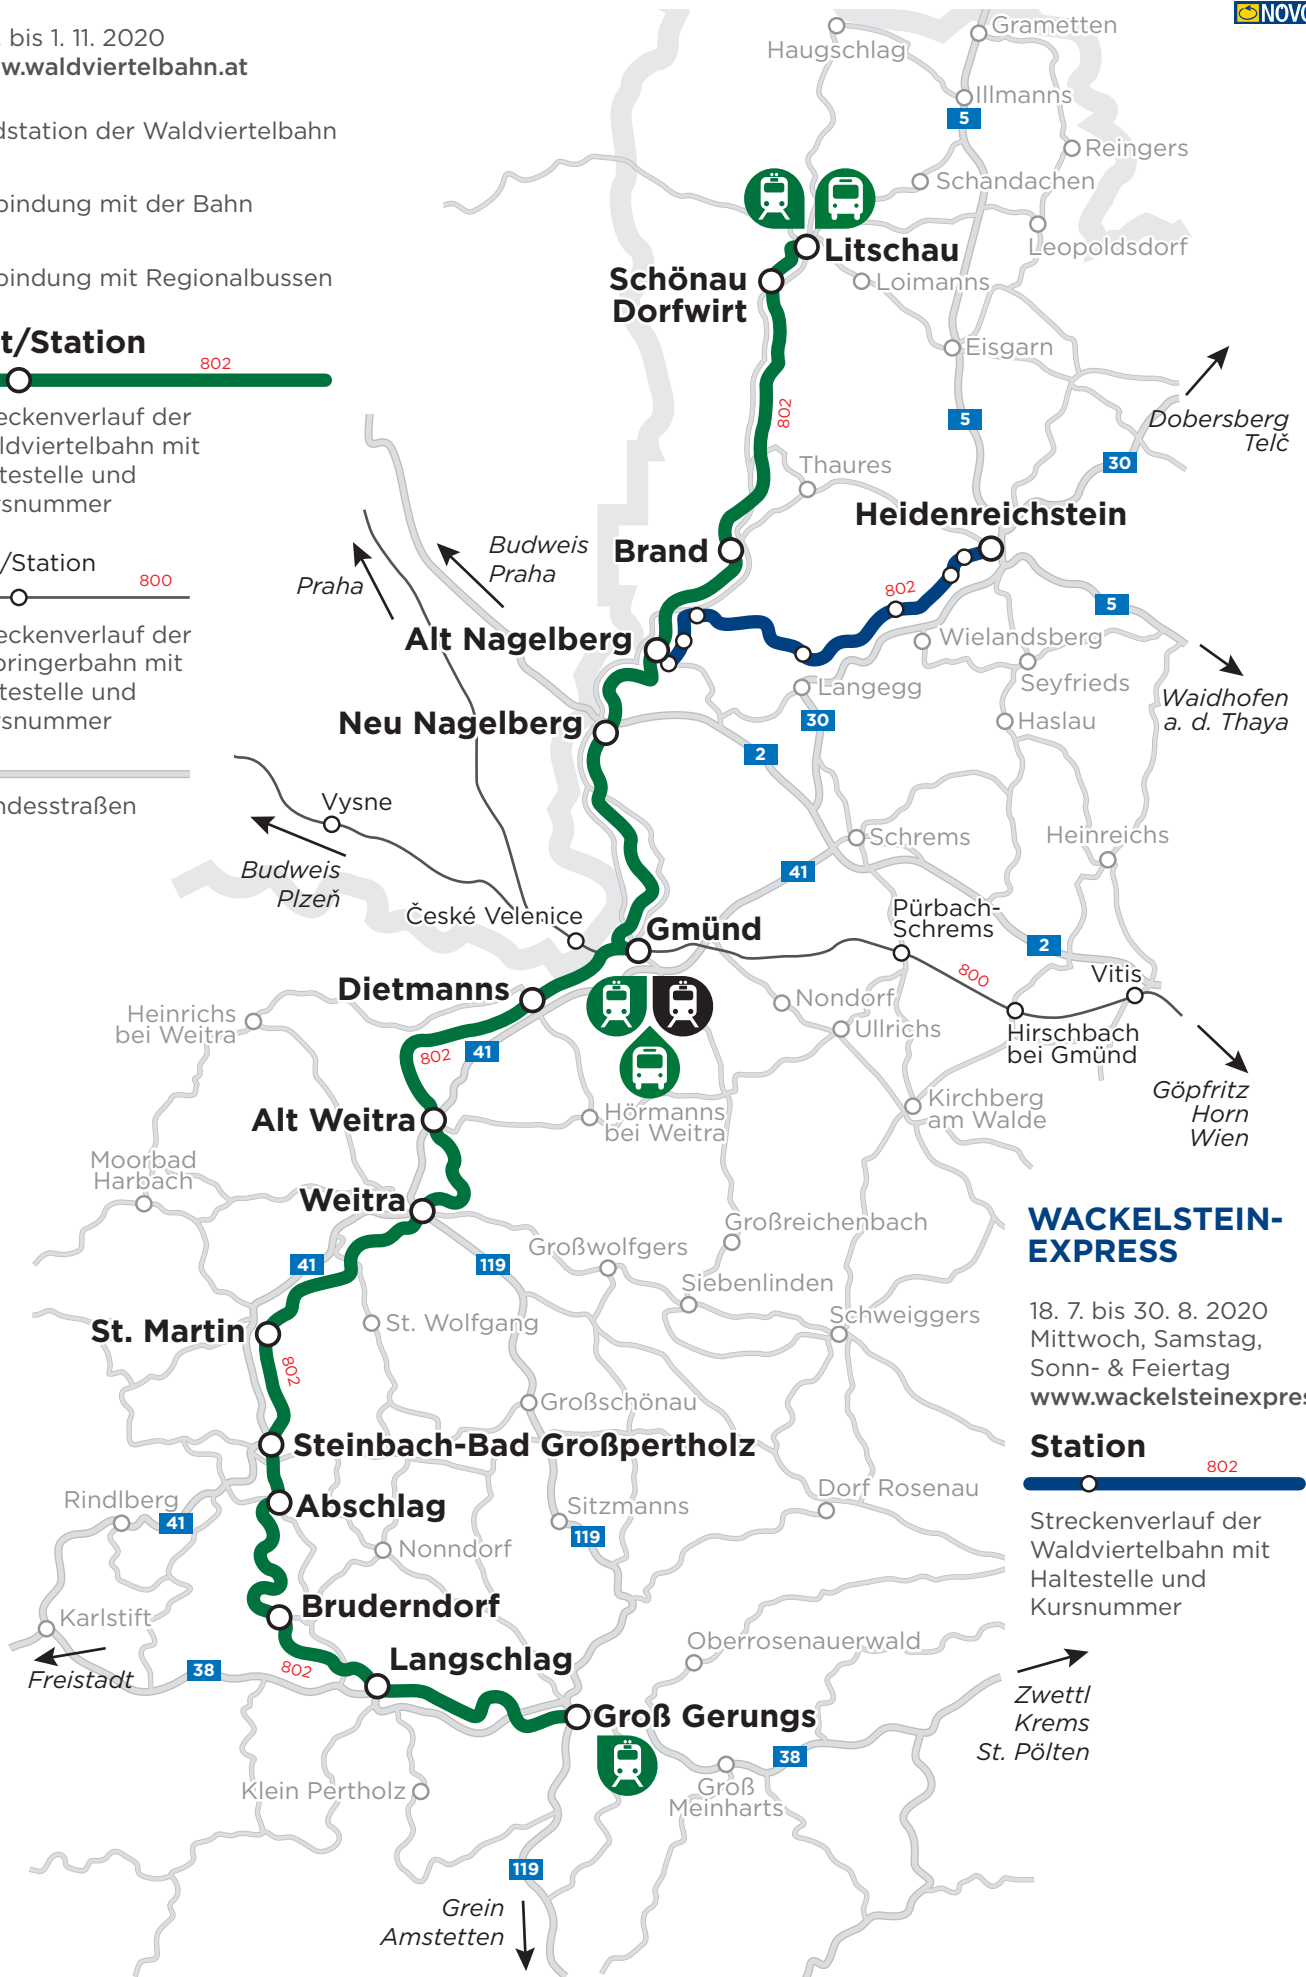

1. 5. bis 1. 11. 2020  
[www.waldviertelbahn.at](http://www.waldviertelbahn.at)

Endstation der Waldviertelbahn

Anbindung mit der Bahn

Anbindung mit Regionalbussen

## Ort/Station

## WACKELSTEIN-EXPRESS

18. 7. bis 30. 8. 2020  
Mittwoch, Samstag,  
Sonn- & Feiertag  
[www.wackelsteinexpress.at](http://www.wackelsteinexpress.at)

## Station

Zwettl  
Krems  
St. Pölten