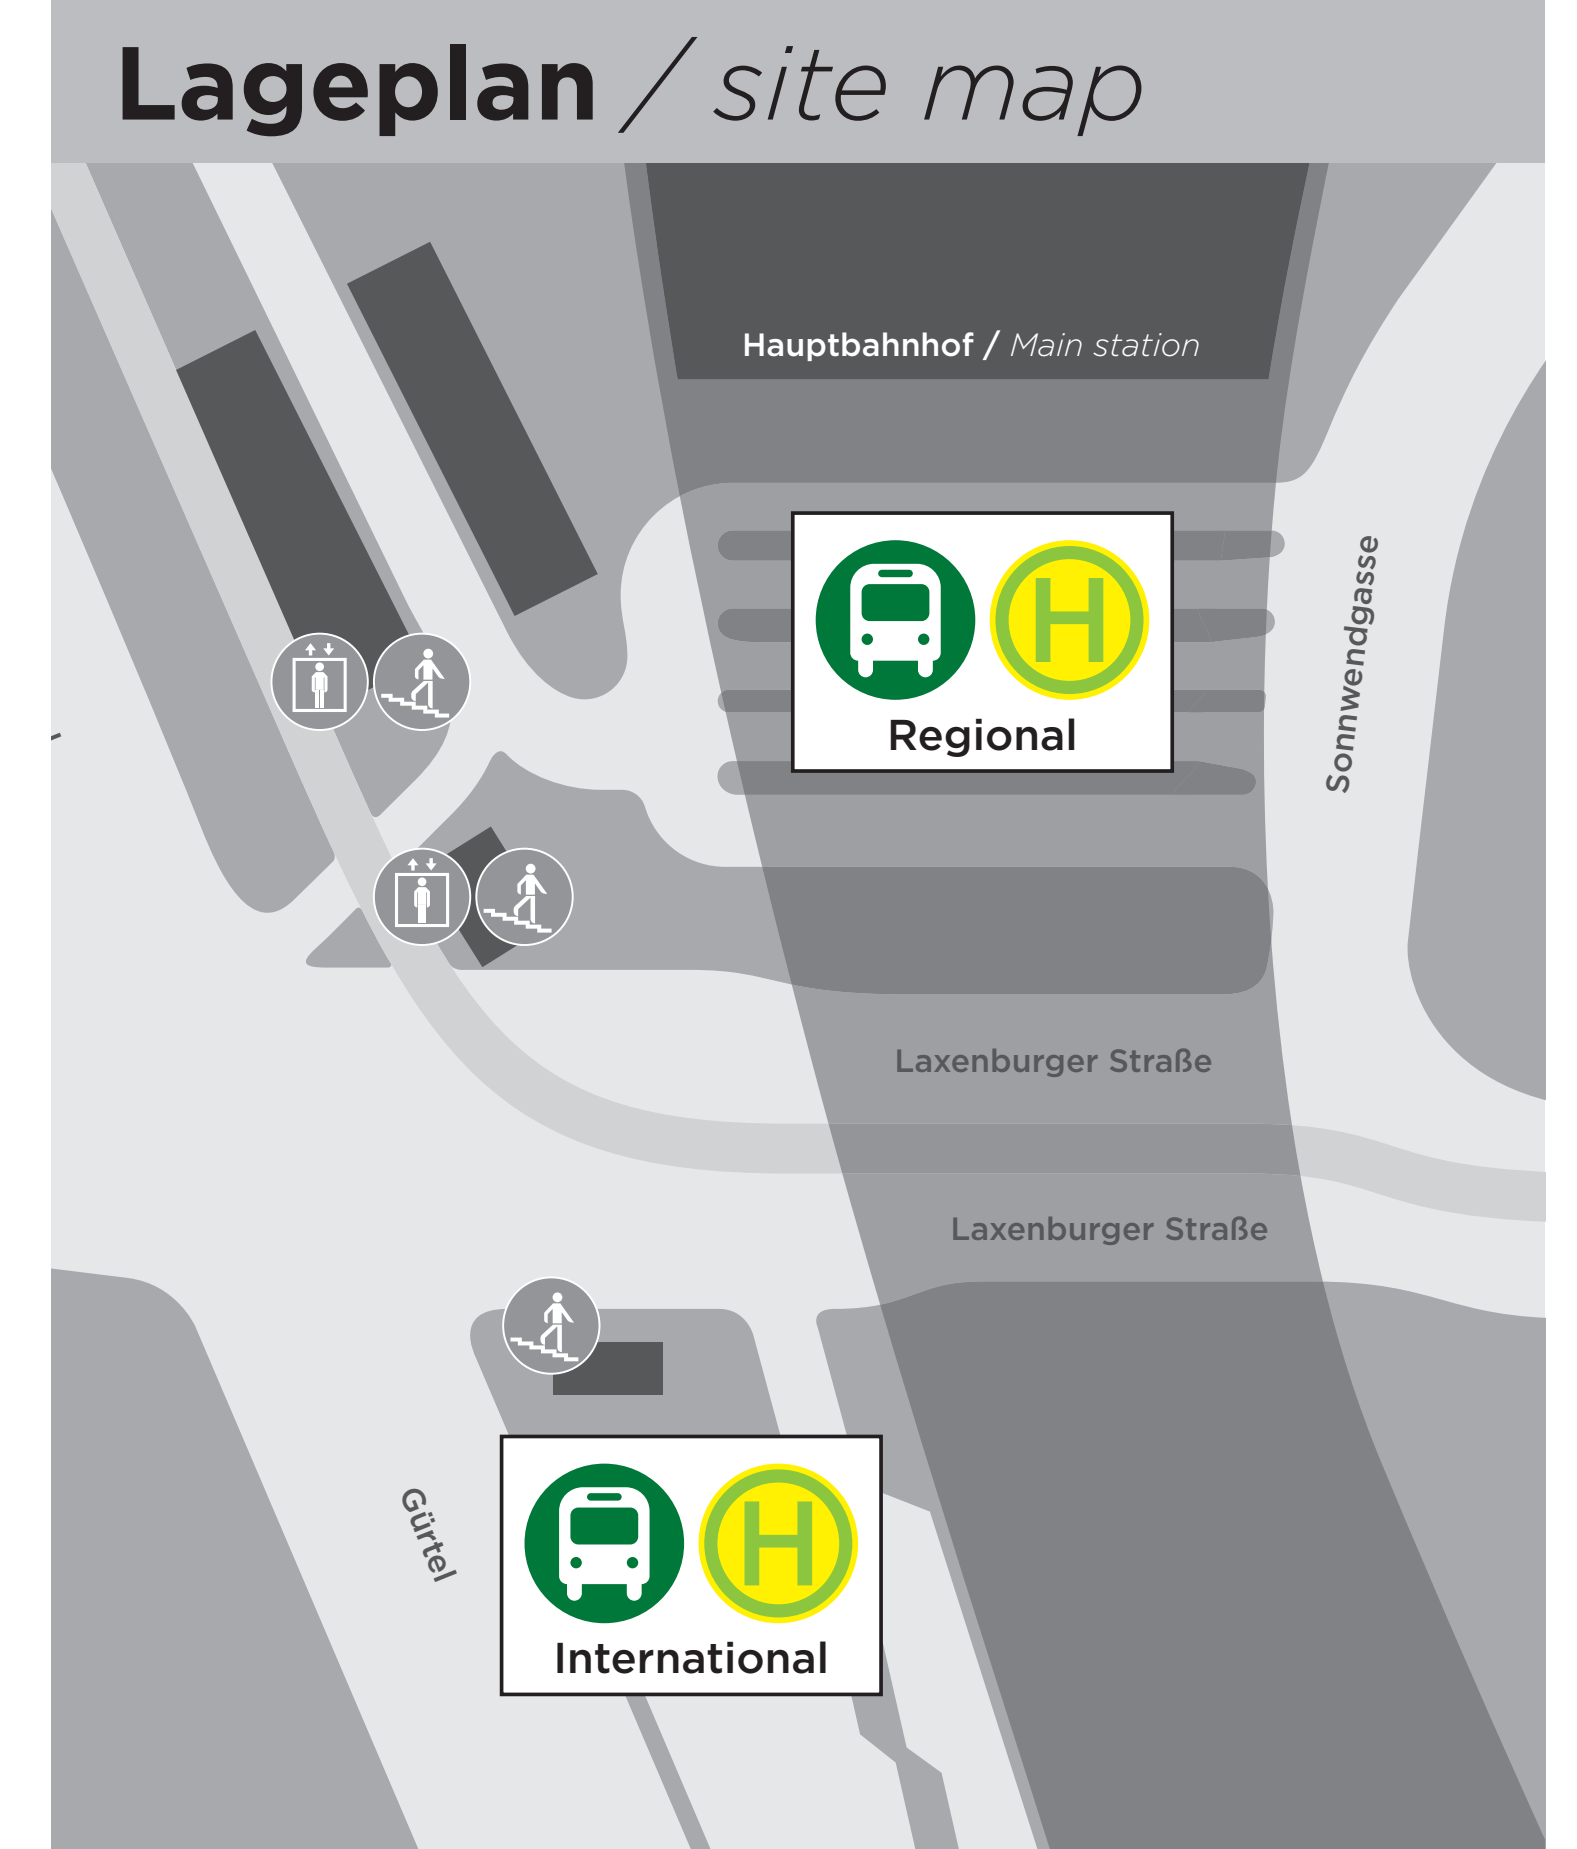

Linie / Line	ab / from	Wien Hauptbahnhof	nach / to:	Steig-Nummer / platform number
120	Eisenstadt - Rust am See - Mörbisch am See			N
200	Laxenburg - Ebreichsdorf - Eisenstadt			N
261	IZ NÖ-Süd			M
552	Hainfeld - Lilienfeld - Türnitz - Mariazell			M

Linie / Line	ab / from	Wien Hauptbahnhof	nach / to:	Steig-Nummer / platform number
1155	Wiener Neustadt - Mattersburg - Weppersdorf -		Piringsdorf	L
1158	Eisenstadt - Oberpullendorf -		Lockenhaus	L
7860	Wiener Neustadt - Kirchschlag - Rechnitz -		Markt Neuhodis	L
7940 (02)	Weppersdorf -		Deutschkreutz/Nikitsch	L
7941	Mattersburg - Forchtenstein - Oberpullendorf - Klostermarienberg -		Langental	L

- Steig / platform
- Haltestelle / Busstop
- Liniennummer Regionalbus / Line number bus
- Schnellbahn / Suburban railway
- Bus der Wiener Linien / Wiener Linien bus
- Straßenbahn / Tram
- U-Bahn / Underground
- Zugang zum Hauptbahnhof / Access to main station
- CityBike
- Fahrrad-Abstellplatz / Bike parking area