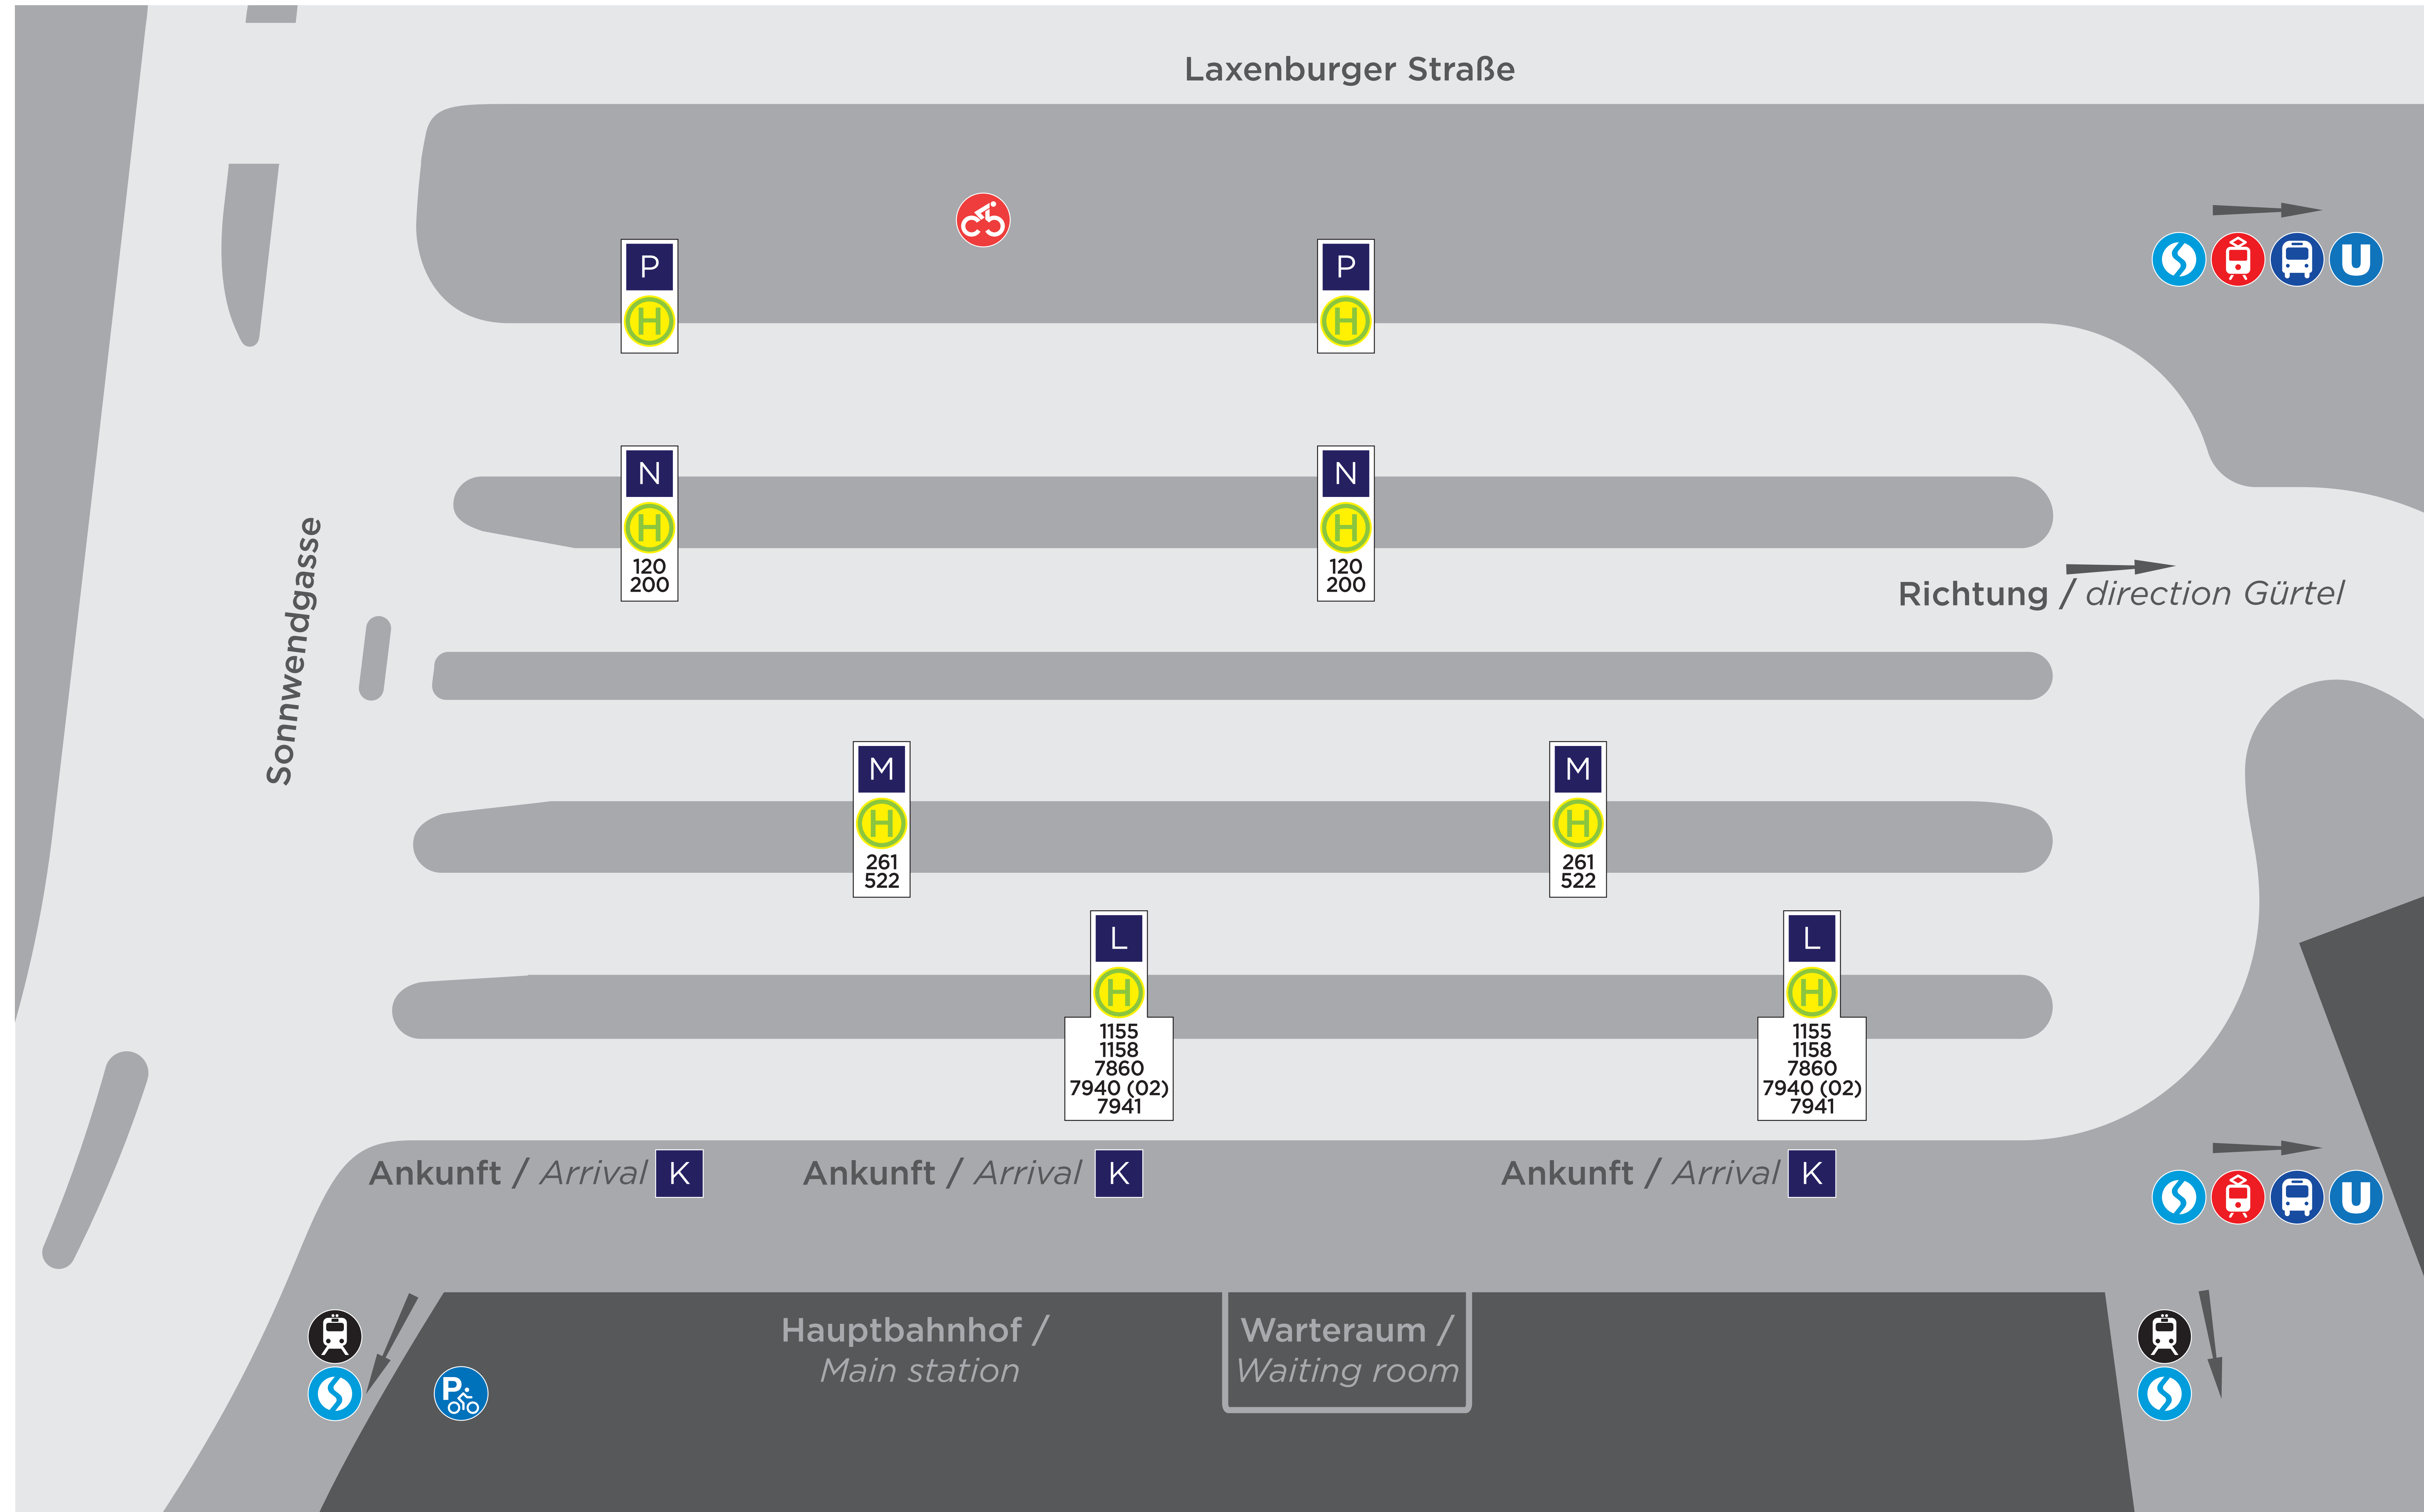

Linie / Line	ab / from	Wien Hauptbahnhof	nach / to:	Steig-Nummer / platform number
120	Eisenstadt - Rust am See - Mörbisch am See			N
200	Laxenburg - Ebreichsdorf - Eisenstadt			N
261	IZ NÖ-Süd			M
552	Hainfeld - Lilienfeld - Türnitz - Mariazell			M

Linie / Line	ab / from	Wien Hauptbahnhof	nach / to:	Steig-Nummer / platform number
1155	Wiener Neustadt - Mattersburg - Weppersdorf - Piringsdorf			L
1158	Eisenstadt - Oberpullendorf - Lockenhaus			L
7860	Wiener Neustadt - Kirchschlag - Rechnitz - Markt Neuhodis			L
7940 (02)	Weppersdorf - Deutschkreutz/Nikitsch			L
7941	Mattersburg - Forchtenstein - Oberpullendorf - Klostermarienberg - Langental			L

- **M** Steig / platform
- **H** Haltestelle / Busstop
- **261**
  522 Liniennummer Regionalbus
  Line number bus
- **S** Schnellbahn
  Suburban railway
- **Bus der Wiener Linien**
  Wiener Linien bus
- **Straßenbahn**
  Tram
- **U-Bahn**
  Underground
- **Zugang zum Hauptbahnhof**
  Access to main station
- **CityBike**
  CityBike
- **Fahrrad-Abstellplatz**
  Bike parking area