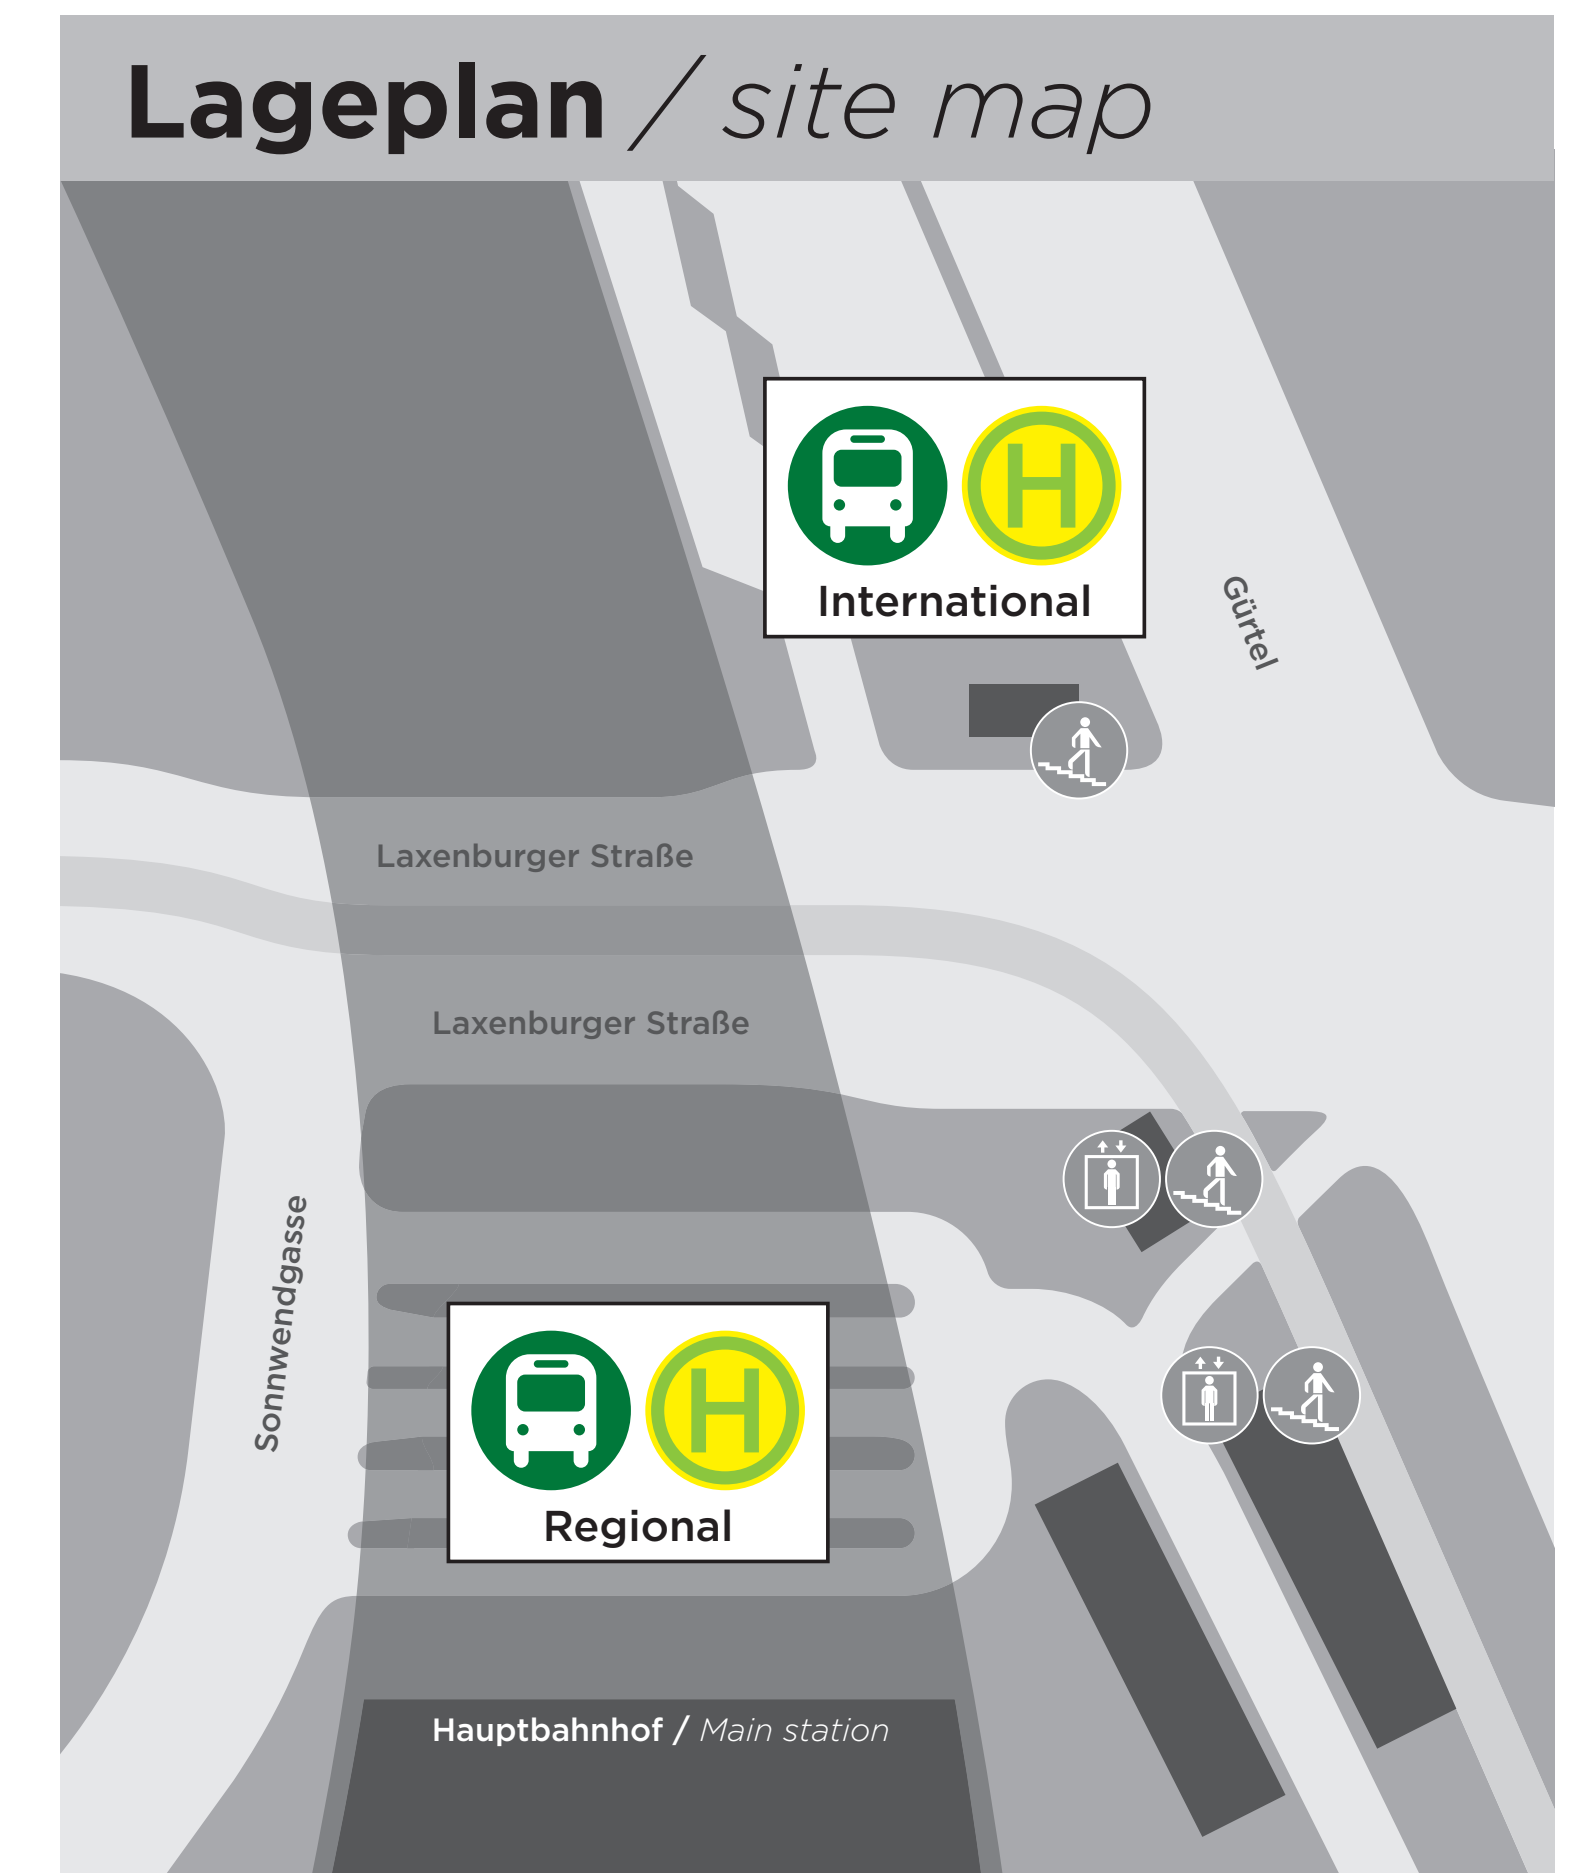

Linie / Line	ab / from	Wien Hauptbahnhof	nach / to:	Steig-Nummer / platform number
120	Eisenstadt - Rust am See - Mörbisch am See			N
200	Laxenburg - Ebreichsdorf - Eisenstadt			N
261	IZ NÖ-Süd			M
552	Hainfeld - Lilienfeld - Türnitz - Mariazell			M

Linie / Line	ab / from	Wien Hauptbahnhof	nach / to:	Steig-Nummer / platform number
1155	Wiener Neustadt - Mattersburg - Weppersdorf - Piringsdorf			L
1158	Eisenstadt - Oberpullendorf - Lockenhaus			L
7860	Wiener Neustadt - Kirchschlag - Rechnitz - Markt Neuhodis			L
7940 (02)	Weppersdorf - Deutschkreutz/Nikitsch			L
7941	Mattersburg - Forchtenstein - Oberpullendorf - Klostermarienberg - Langental			L

- **M** Steig / platform
- **H** Haltestelle / Busstop
- **261**
  522 Liniennummer Regionalbus
  Line number bus
- **S** Schnellbahn
  Suburban railway
- **Bus der Wiener Linien**
  Wiener Linien bus
- **Straßenbahn**
  Tram
- **U-Bahn**
  Underground
- **Zugang zum Hauptbahnhof**
  Access to main station
- **CityBike**
  CityBike
- **Fahrrad-Abstellplatz**
  Bike parking area