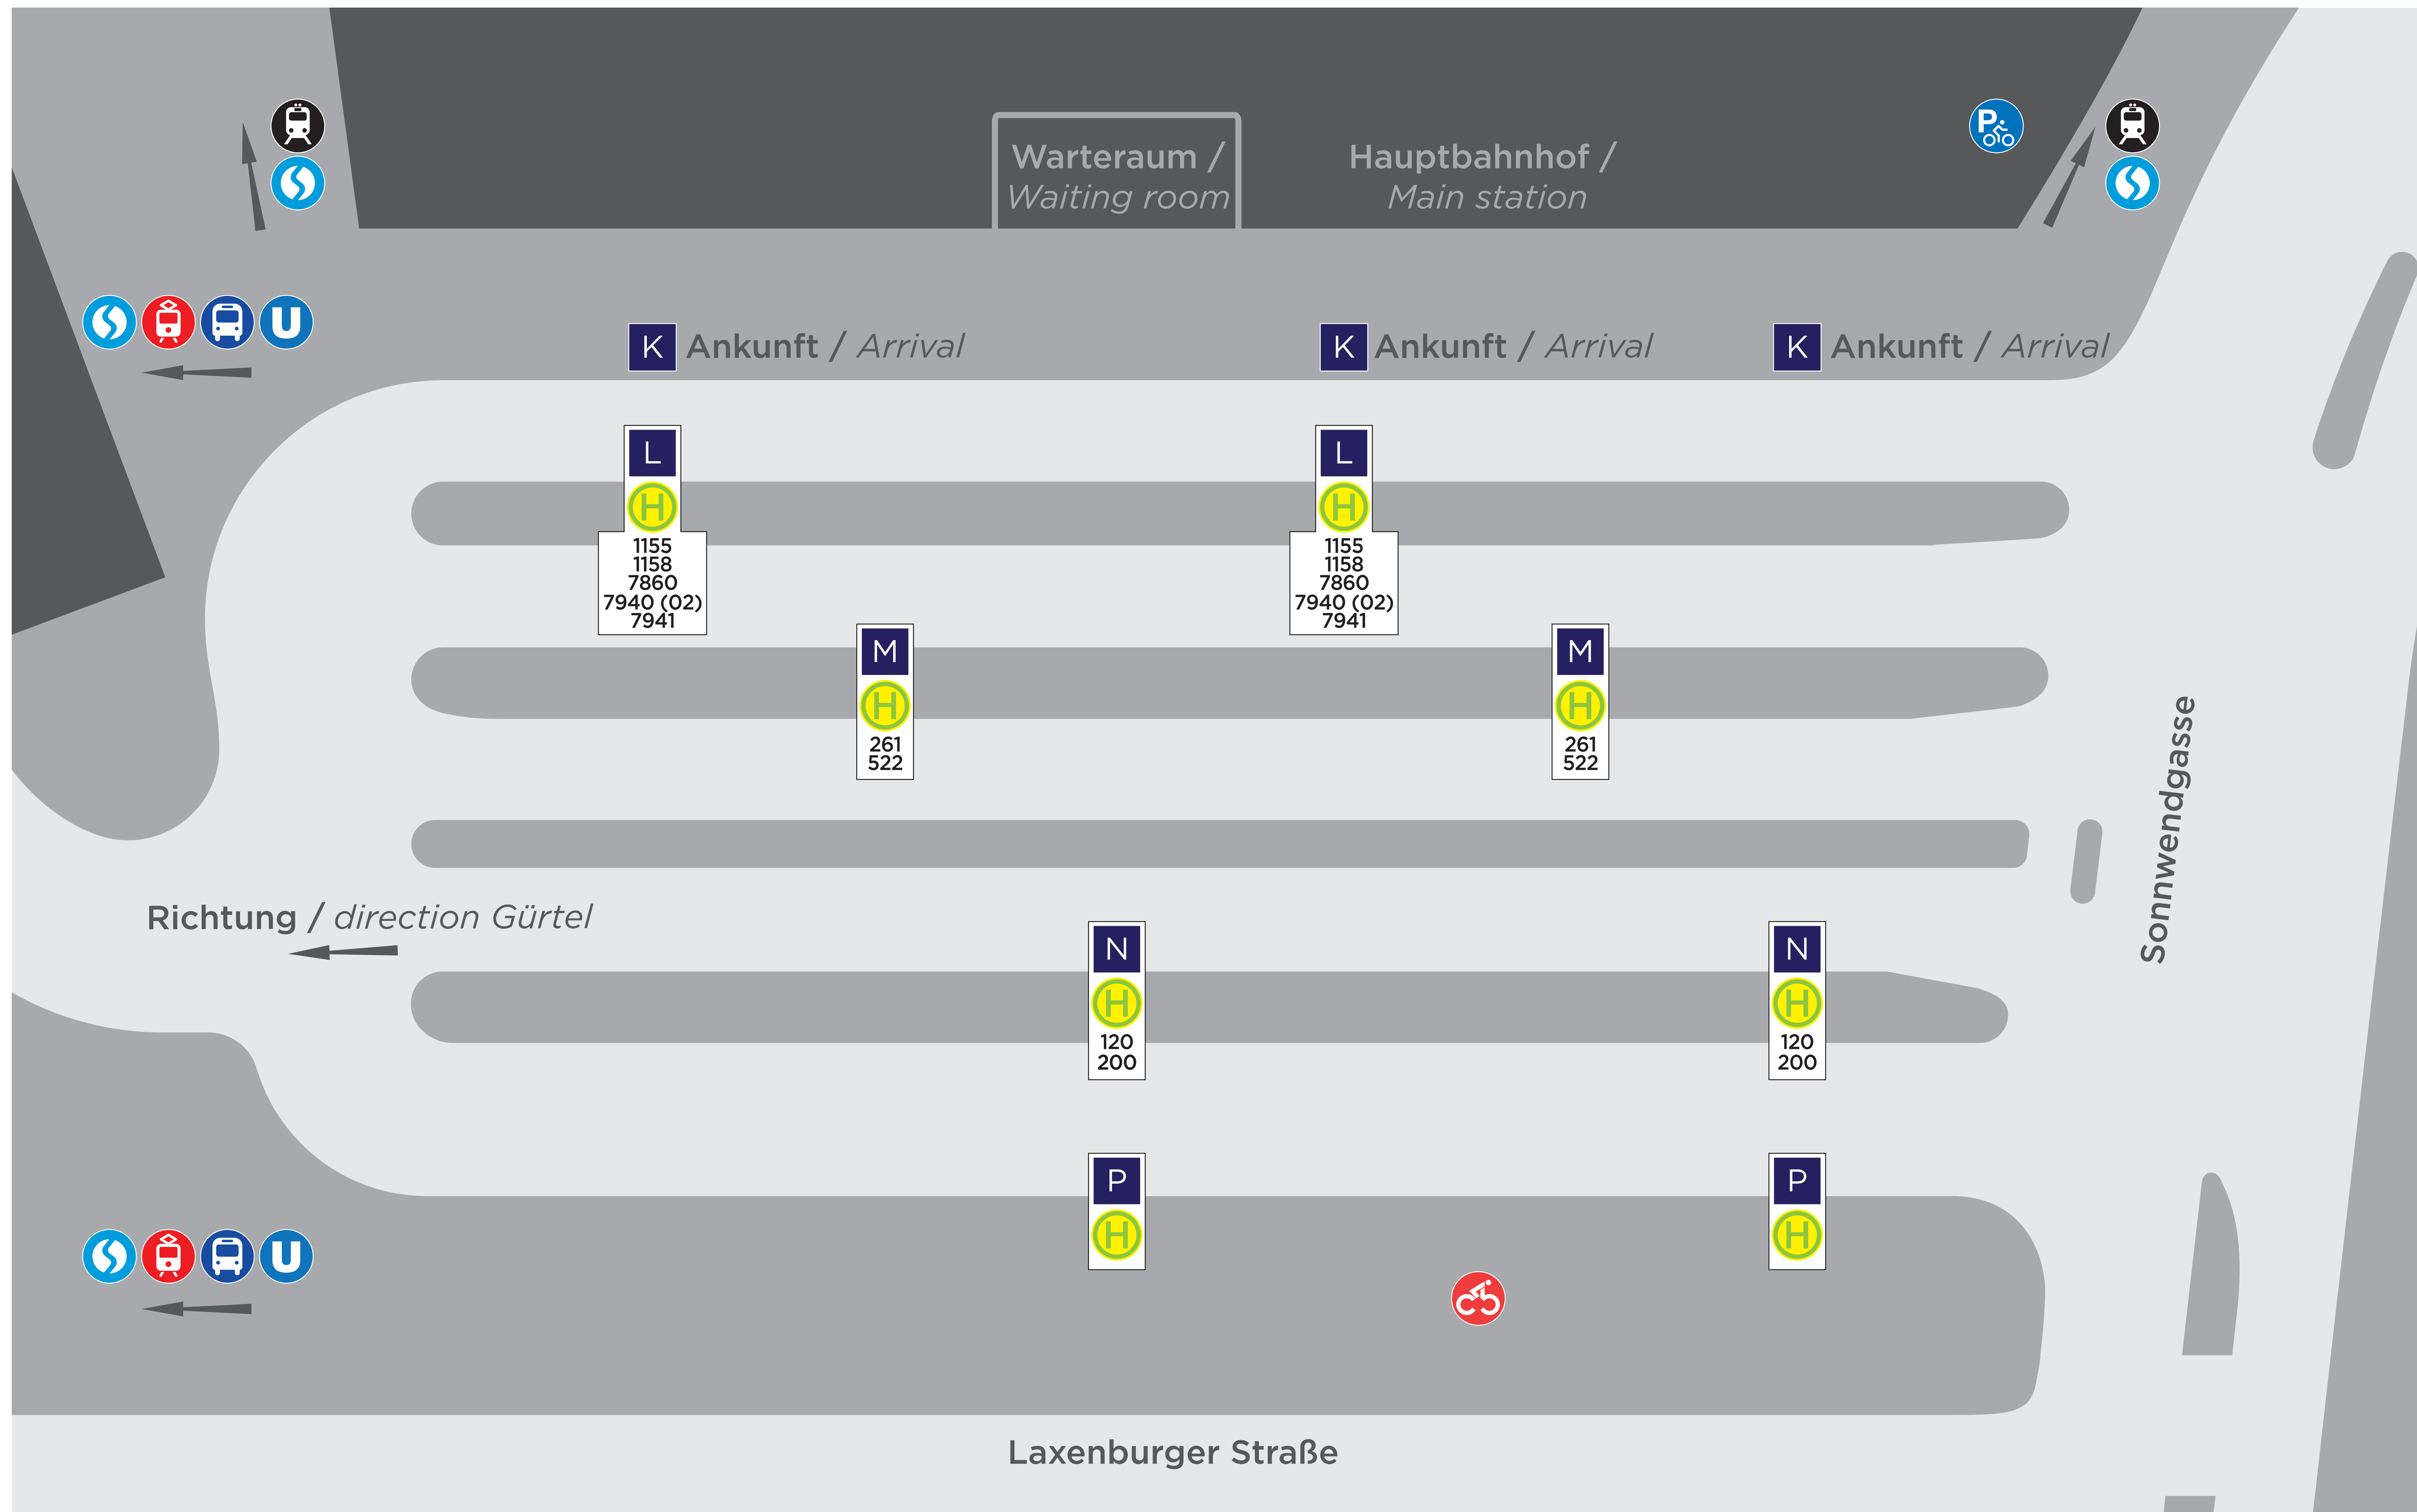

Linie / Line	ab / from	Wien Hauptbahnhof	nach / to:	Steig-Nummer / platform number
120	Eisenstadt - Rust am See - Mörbisch am See			N
200	Laxenburg - Ebreichsdorf - Eisenstadt			N
261	IZ NÖ-Süd			M
552	Hainfeld - Lilienfeld - Türnitz - Mariazell			M

Linie / Line	ab / from	Wien Hauptbahnhof	nach / to:	Steig-Nummer / platform number
1155	Wiener Neustadt - Mattersburg - Weppersdorf - Piringsdorf			L
1158	Eisenstadt - Oberpullendorf - Lockenhaus			L
7860	Wiener Neustadt - Kirchschlag - Rechnitz - Markt Neuhodis			L
7940 (02)	Weppersdorf - Deutschkreutz/Nikitsch			L
7941	Mattersburg - Forchtenstein - Oberpullendorf - Klostermarienberg - Langental			L