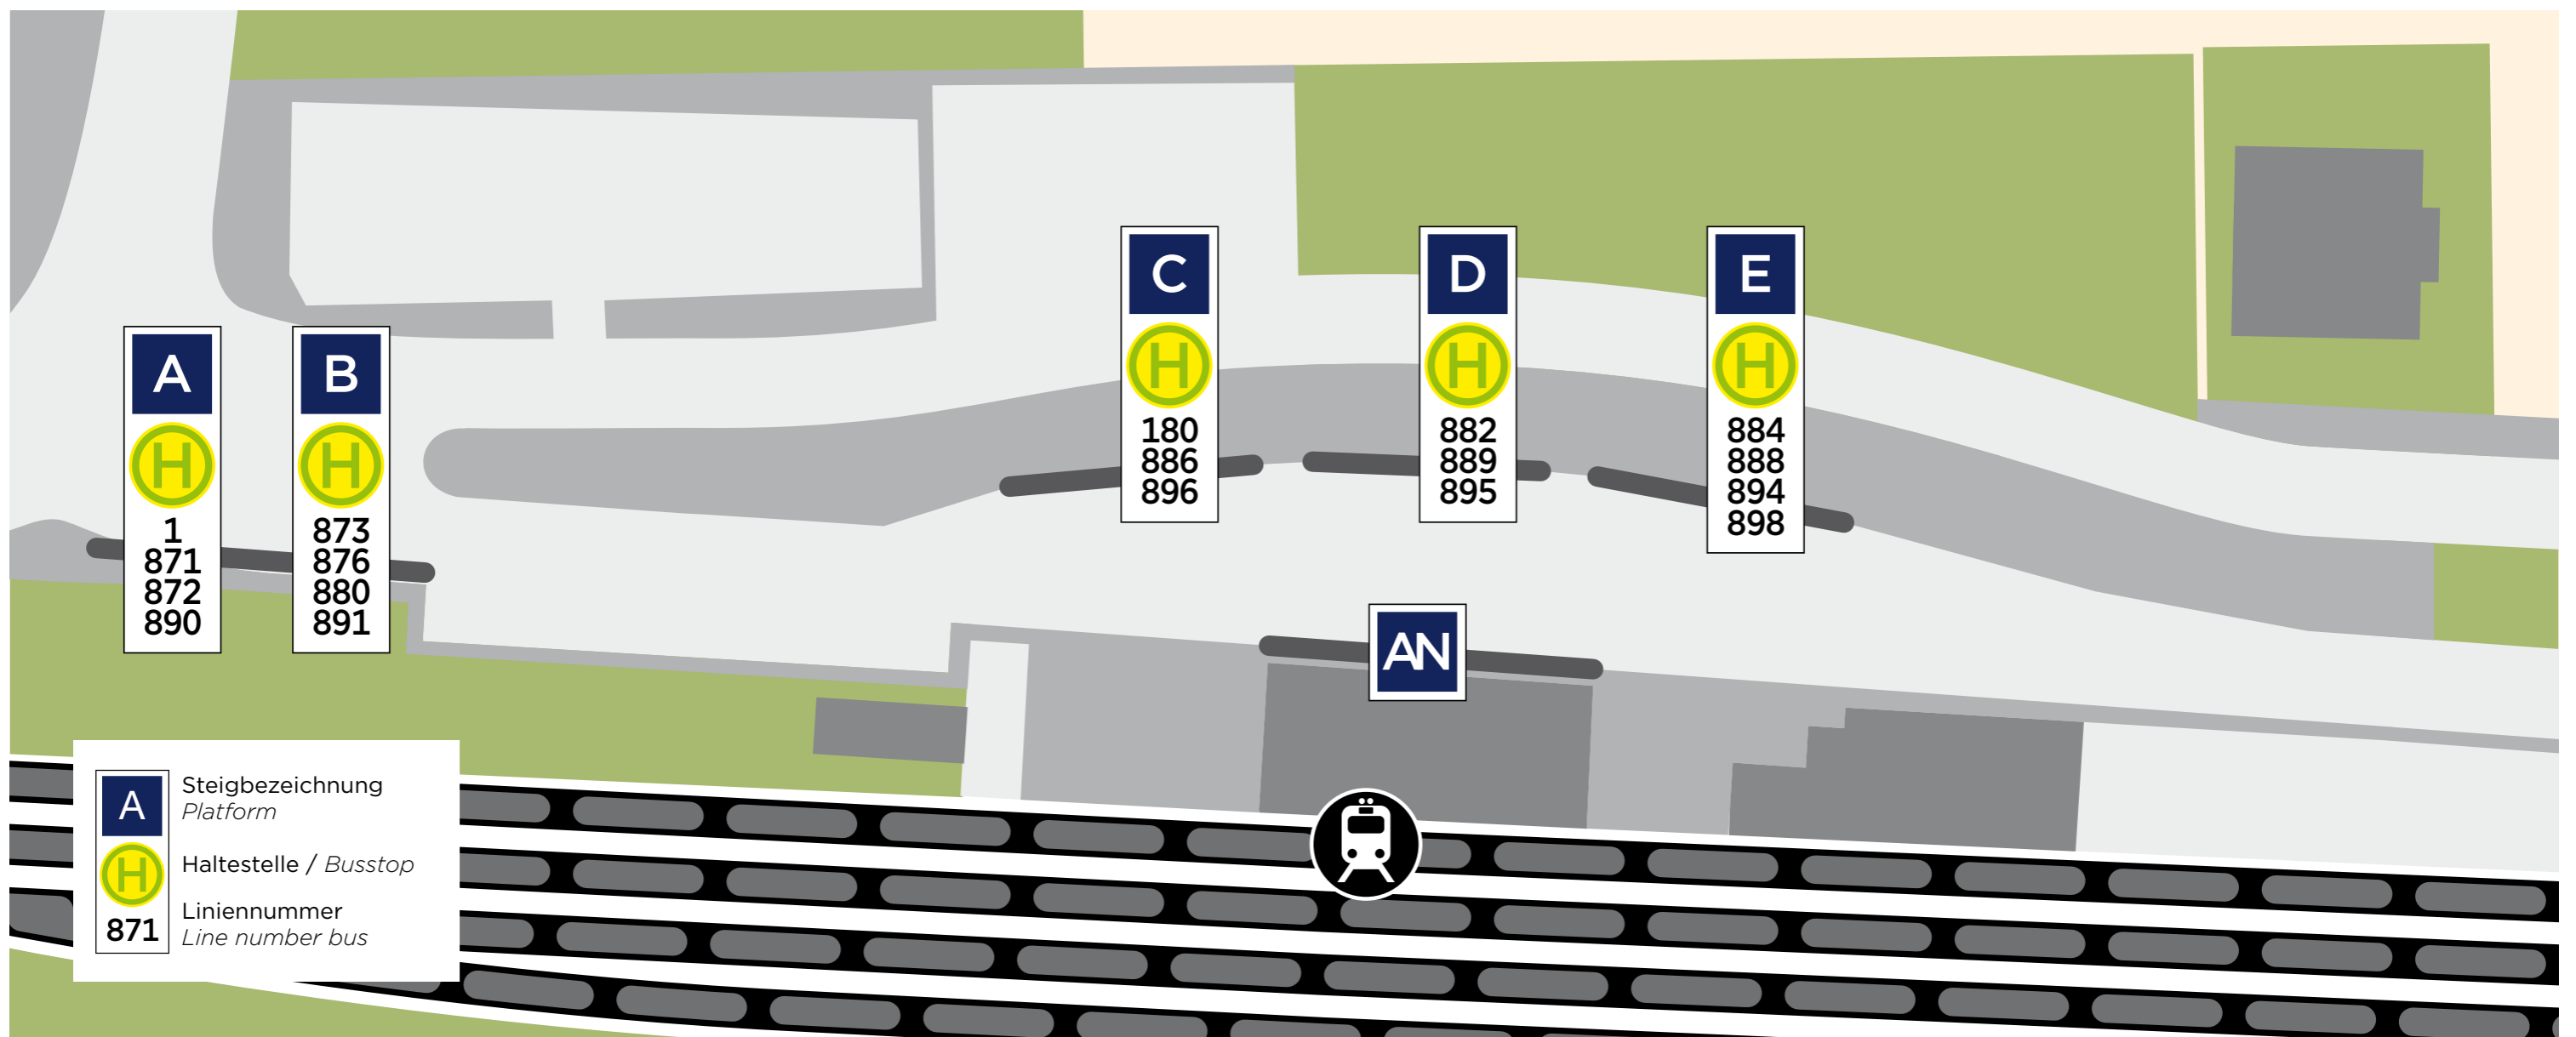

Linie nach	Steig	Linie nach	Steig	Linie nach	Steig
1 Stadtverkehr Horn	A	882 Raabs/Thaya An der Stadtmauer	D	891 Eggenburg Bahnhof via Harmannsdorf	B
180 Waidhofen/Thaya Busbahnhof	C	884 Schweinburg Kapelle via Grünberg und Japons	E	bzw. Horn Hauptplatz	
871 Leodagger Pulkauer Straße	A	bzw. Horn Hauptplatz		894 Ravelsbach Hauptplatz	E
872 Weitersfeld Hauptplatz		886 Drosendorf Hauptplatz	C	bzw. Horn Hauptplatz	
bzw. Horn Hauptplatz	A	888 Retz Bahnhof		895 St. Leonhard am Hornerwald Gemeindeamt	D
873 Jetzelsdorf Kriegerdenkmal	B	bzw. Horn Hauptplatz	E	896 Franzen Ortsmitte	C
876 Horn Hauptplatz	B	889 Eggenburg Bahnhof via Kühnring/via Kleinmeiseldorf	D	898 Rastenfeld Bundesstraße/P+R	E
880 Göpfritz/Wild Bahnhof		890 Eggenburg Hauptplatz via Burgschleinitz			
bzw. Horn Hauptplatz	B	bzw. Horn Hauptplatz	A		

A Steigbezeichnung
Plattform

H Haltestelle / Busstop

871 Liniennummer
Line number bus