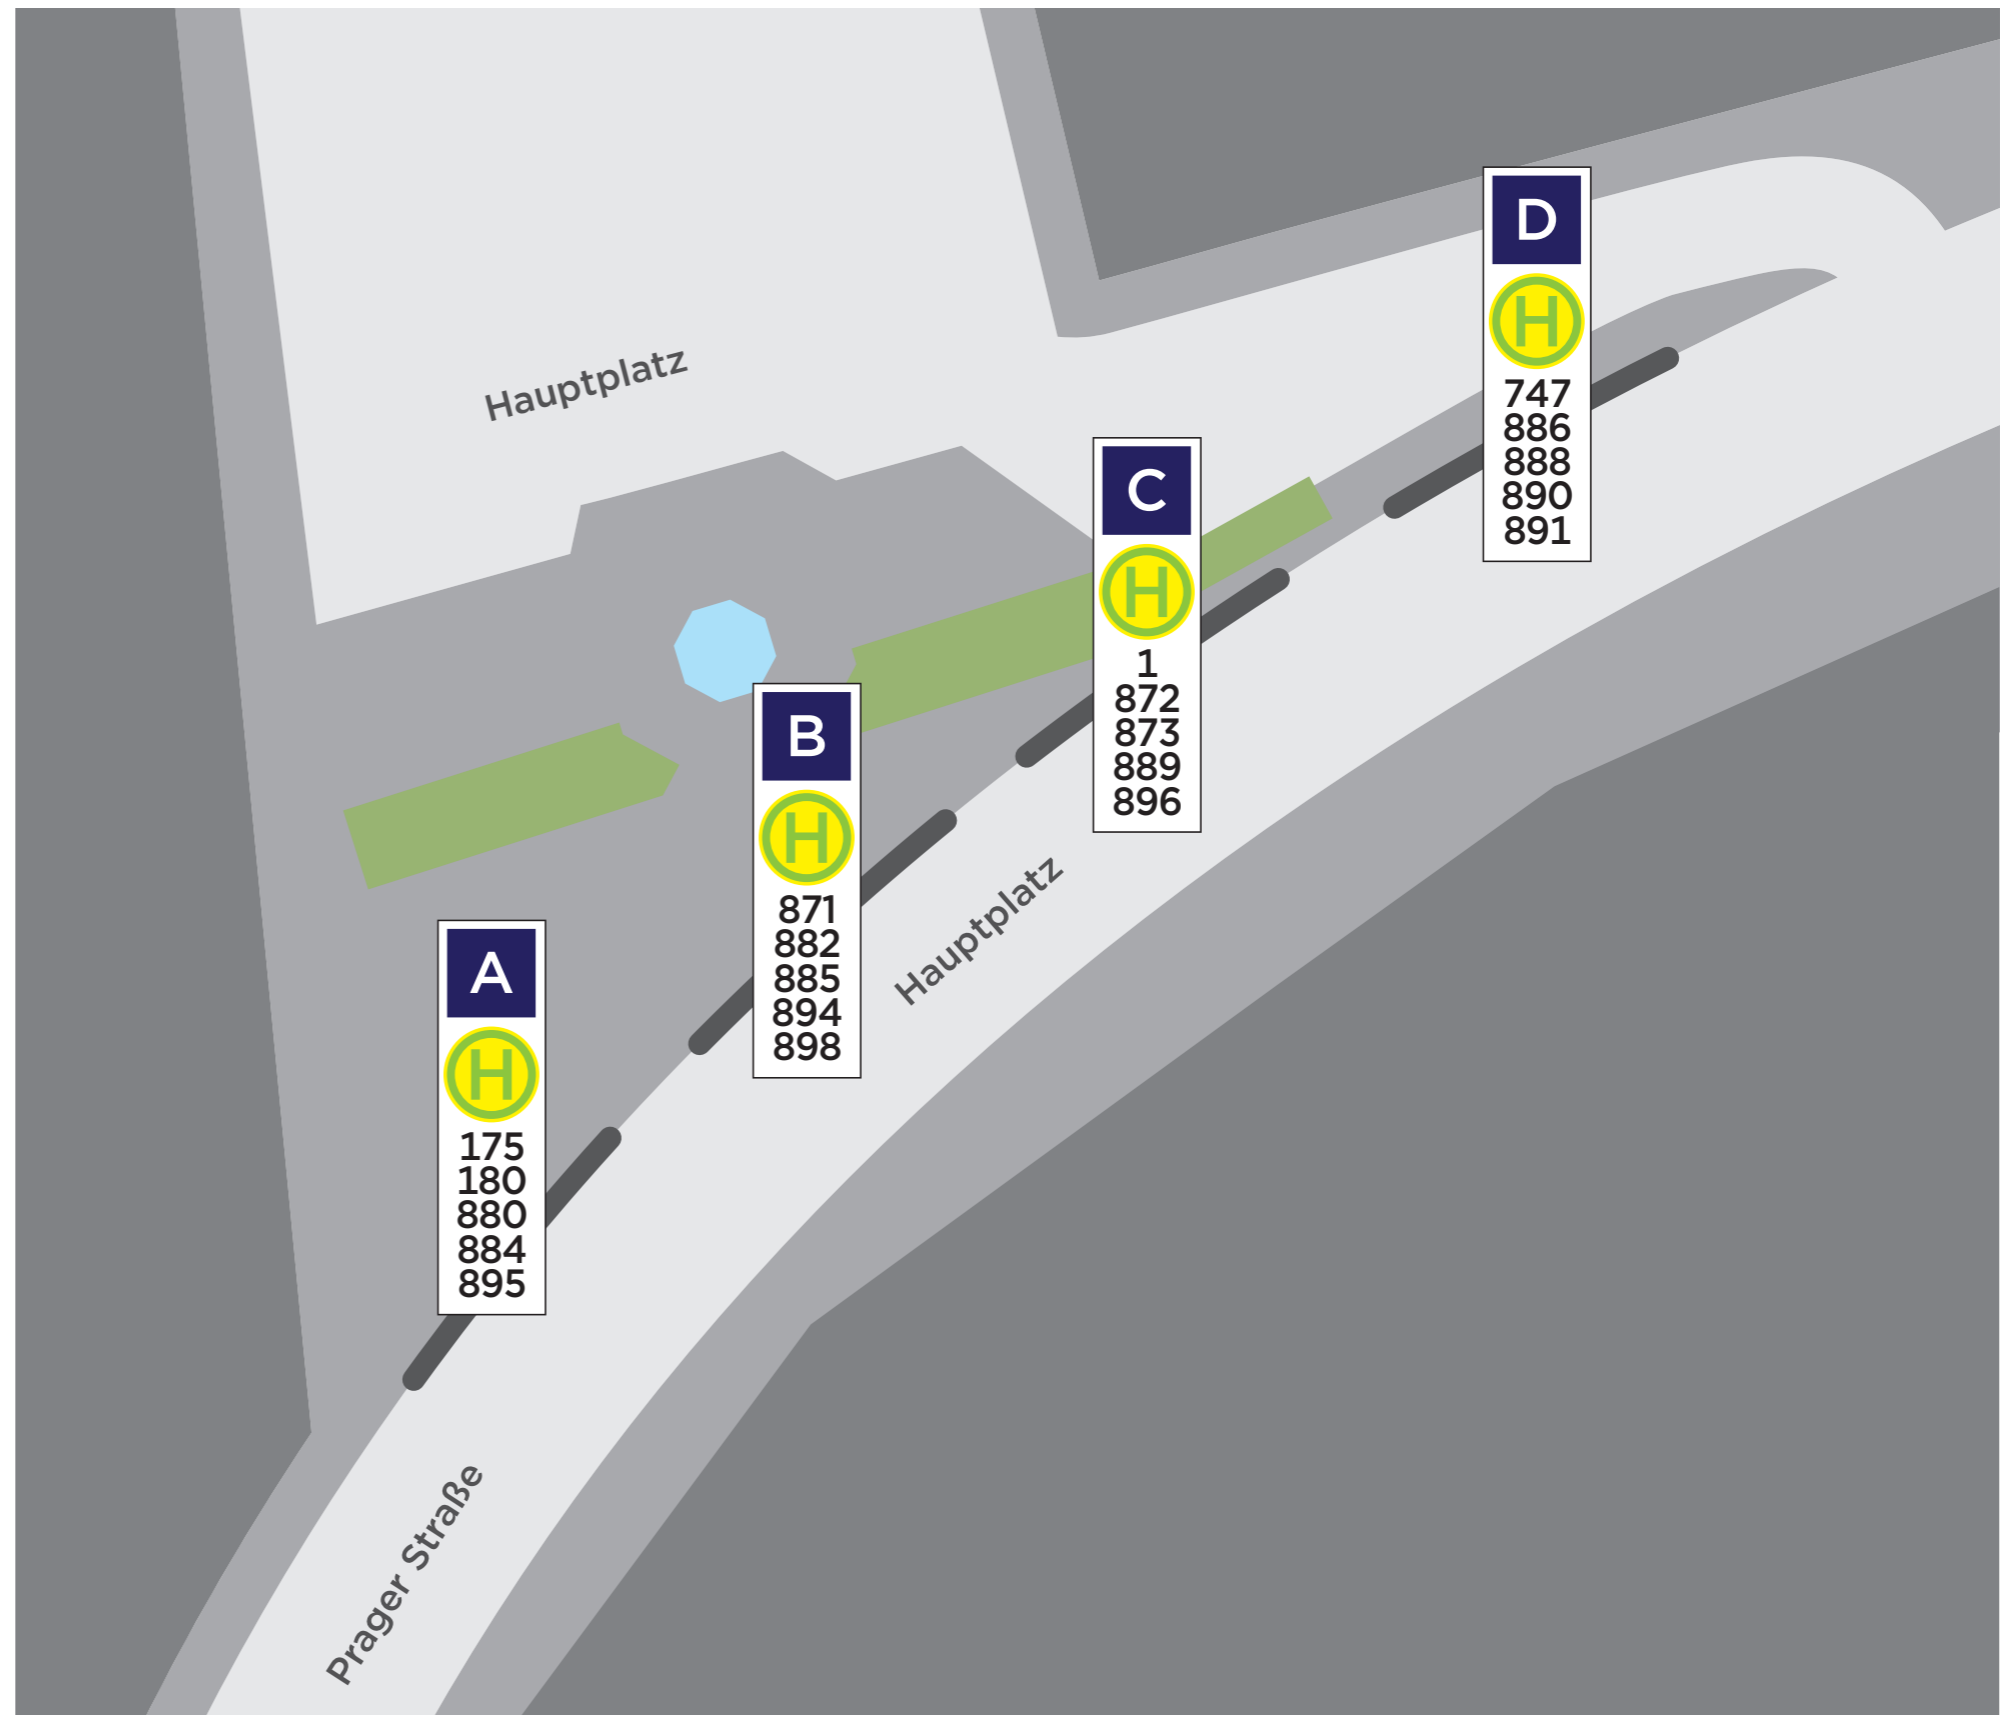

Linie nach	Steig
1 Stadtverkehr Horn	C
175 Litschau Busbahnhof	A
180 Waidhofen/Thaya Busbahnhof	A
747 Schrems Busbahnhof	D
871 Leodagger Pulkauer Straße	B
872 Weitersfeld Hauptplatz	C
873 Jetzelsdorf Kriegerdenkmal	C
880 Göpfritz/Wild Bahnhof	A
882 Raabs/Thaya An der Stadtmauer	B
884 Schweinburg Kapelle via Grünberg und Japons	A
885 Irnfritz Schulen	B
886 Drosendorf Hauptplatz	D
888 Retz Bahnhof	D
889 Eggenburg Bahnhof via Kühnring/via Kleinmeiseldorf	C
890 Eggenburg Hauptplatz via Burgschleinitz	D
891 Eggenburg Bahnhof via Harmannsdorf	D
894 Ravelsbach Hauptplatz	B
895 St. Leonhard am Hornerwald Gemeindeamt	A
896 Franzen Ortsmitte	C
898 Rastenfeld Bundesstraße/P+R	B

- B Steigbezeichnung
Platform
- H Haltestelle / Busstop
- 880 Liniennummer
Line number bus