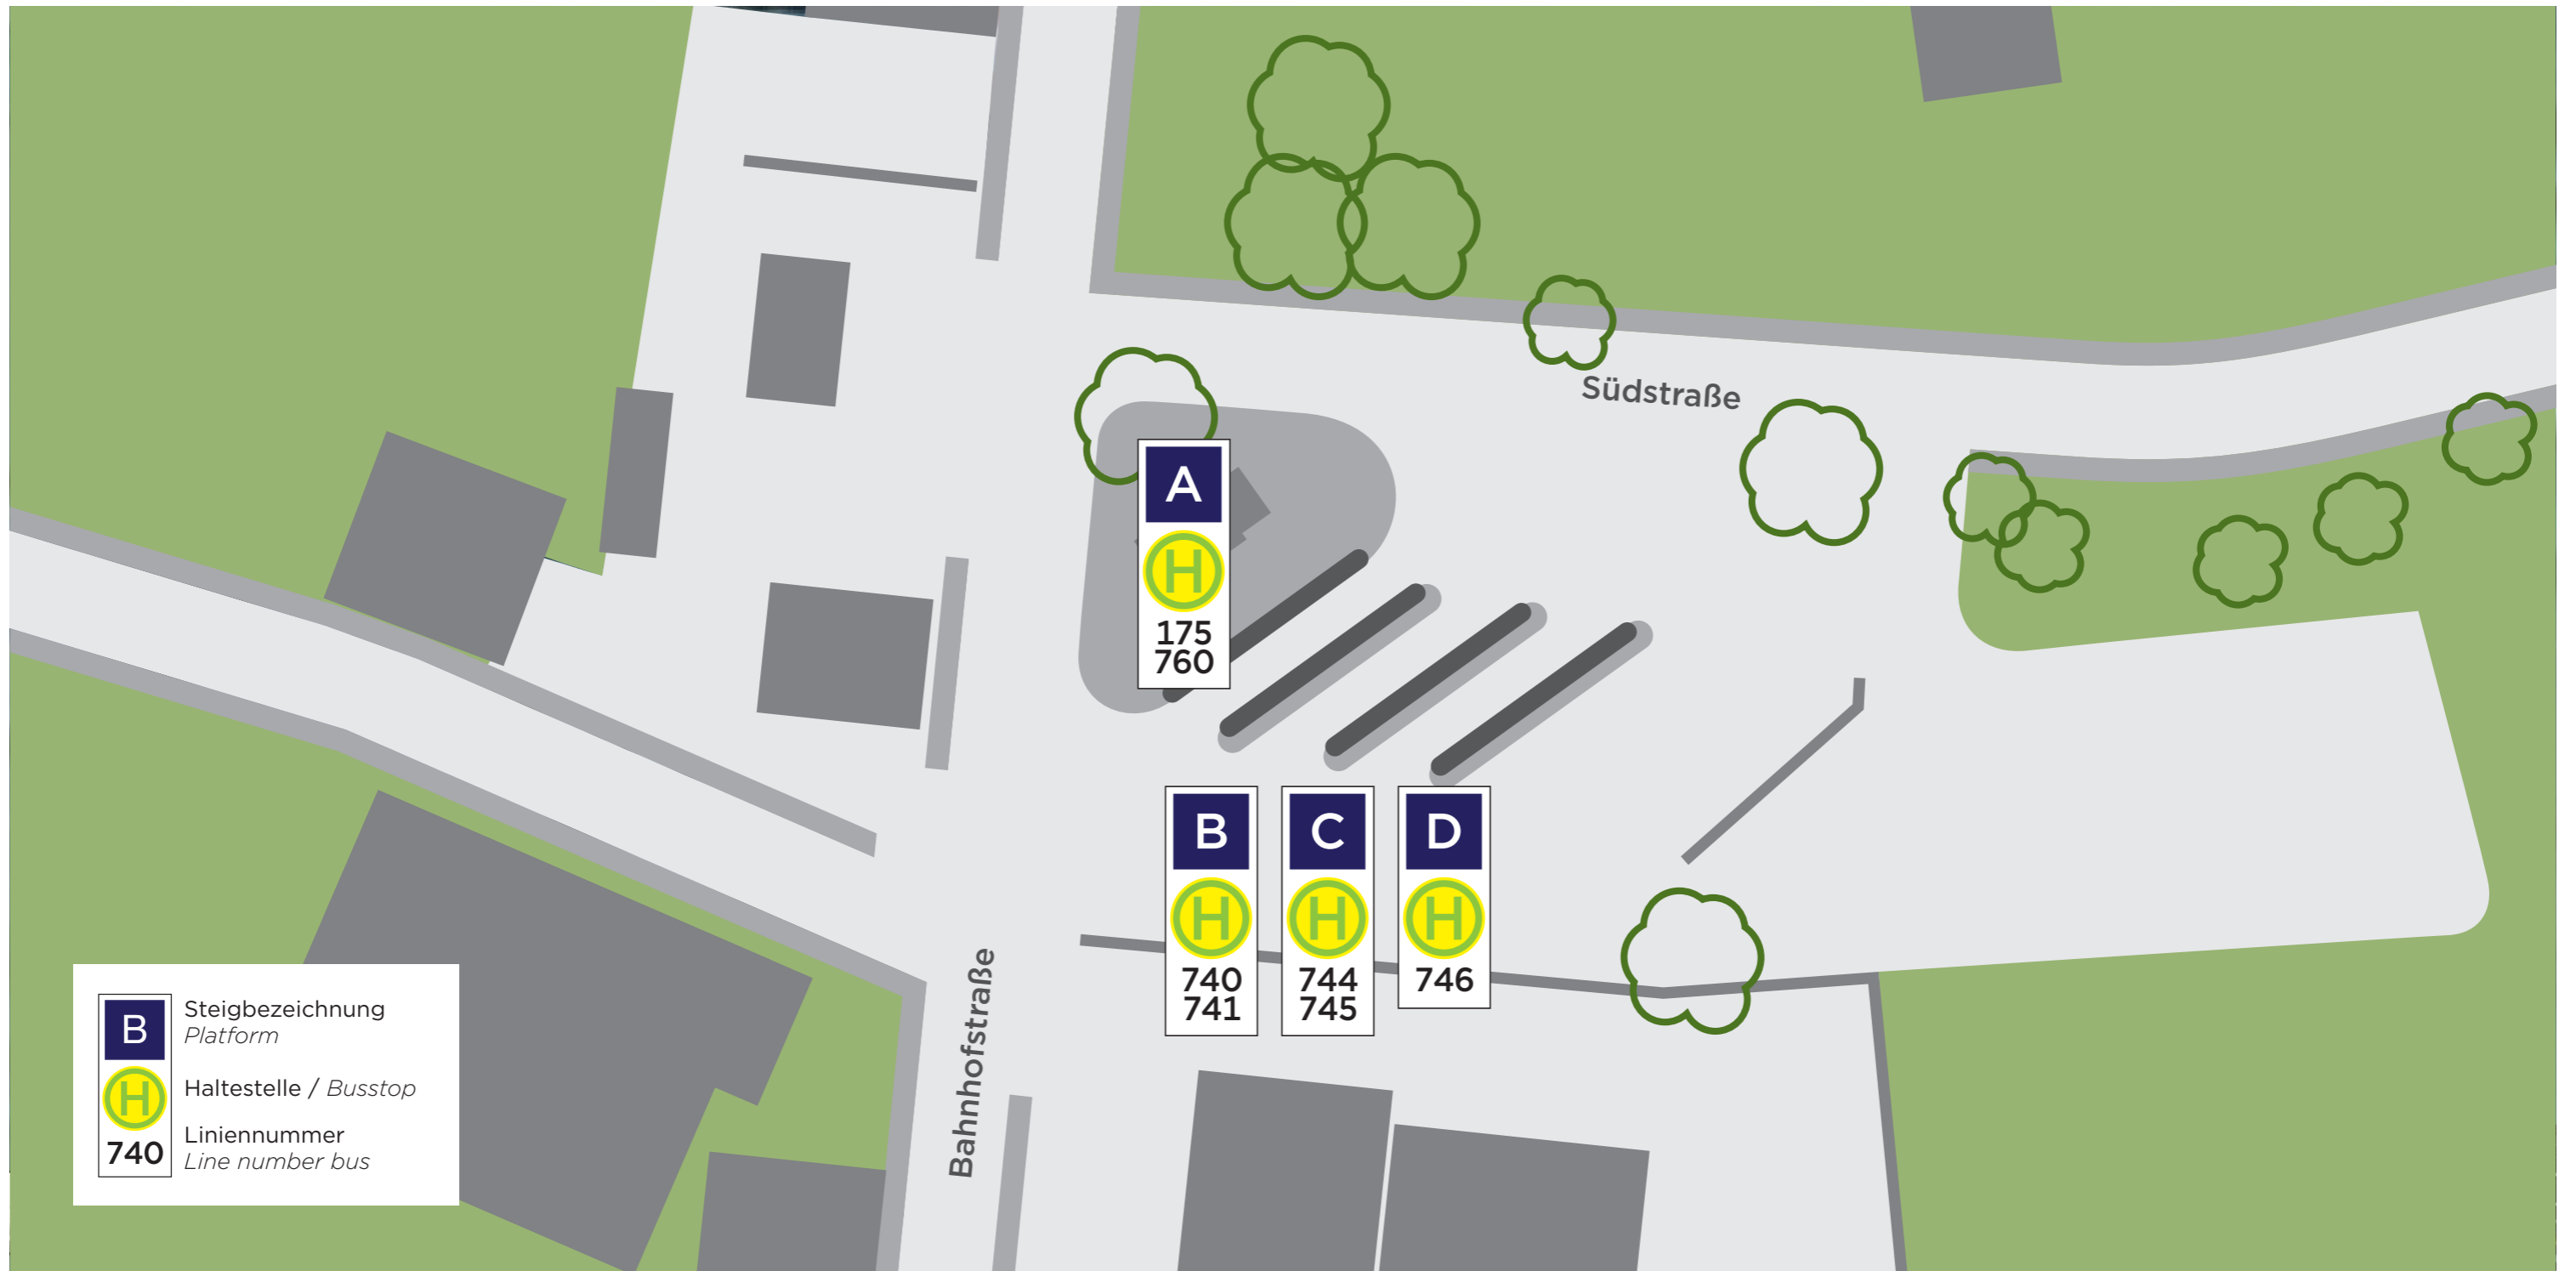

Litschau Busbahnhof

Gültig ab: August 2019

Linie nach	Steig	Linie nach	Steig	Linie nach	Steig
175 Wien Praterstern	A	741 Schrems Busbahnhof	B	746 Reingers Gemeindeamt via Reitzenschlag	D
740 Litschau Volksschule bzw. Gmünd Schubertplatz	B	744 Nová Bystrice autobusové nádr.	C	760 Göpfritz/Wild Bahnhof	A
		745 Reingers Gemeindeamt	C		

B Steigbezeichnung
Platform

H Haltestelle / Busstop

740 Liniennummer
Line number bus