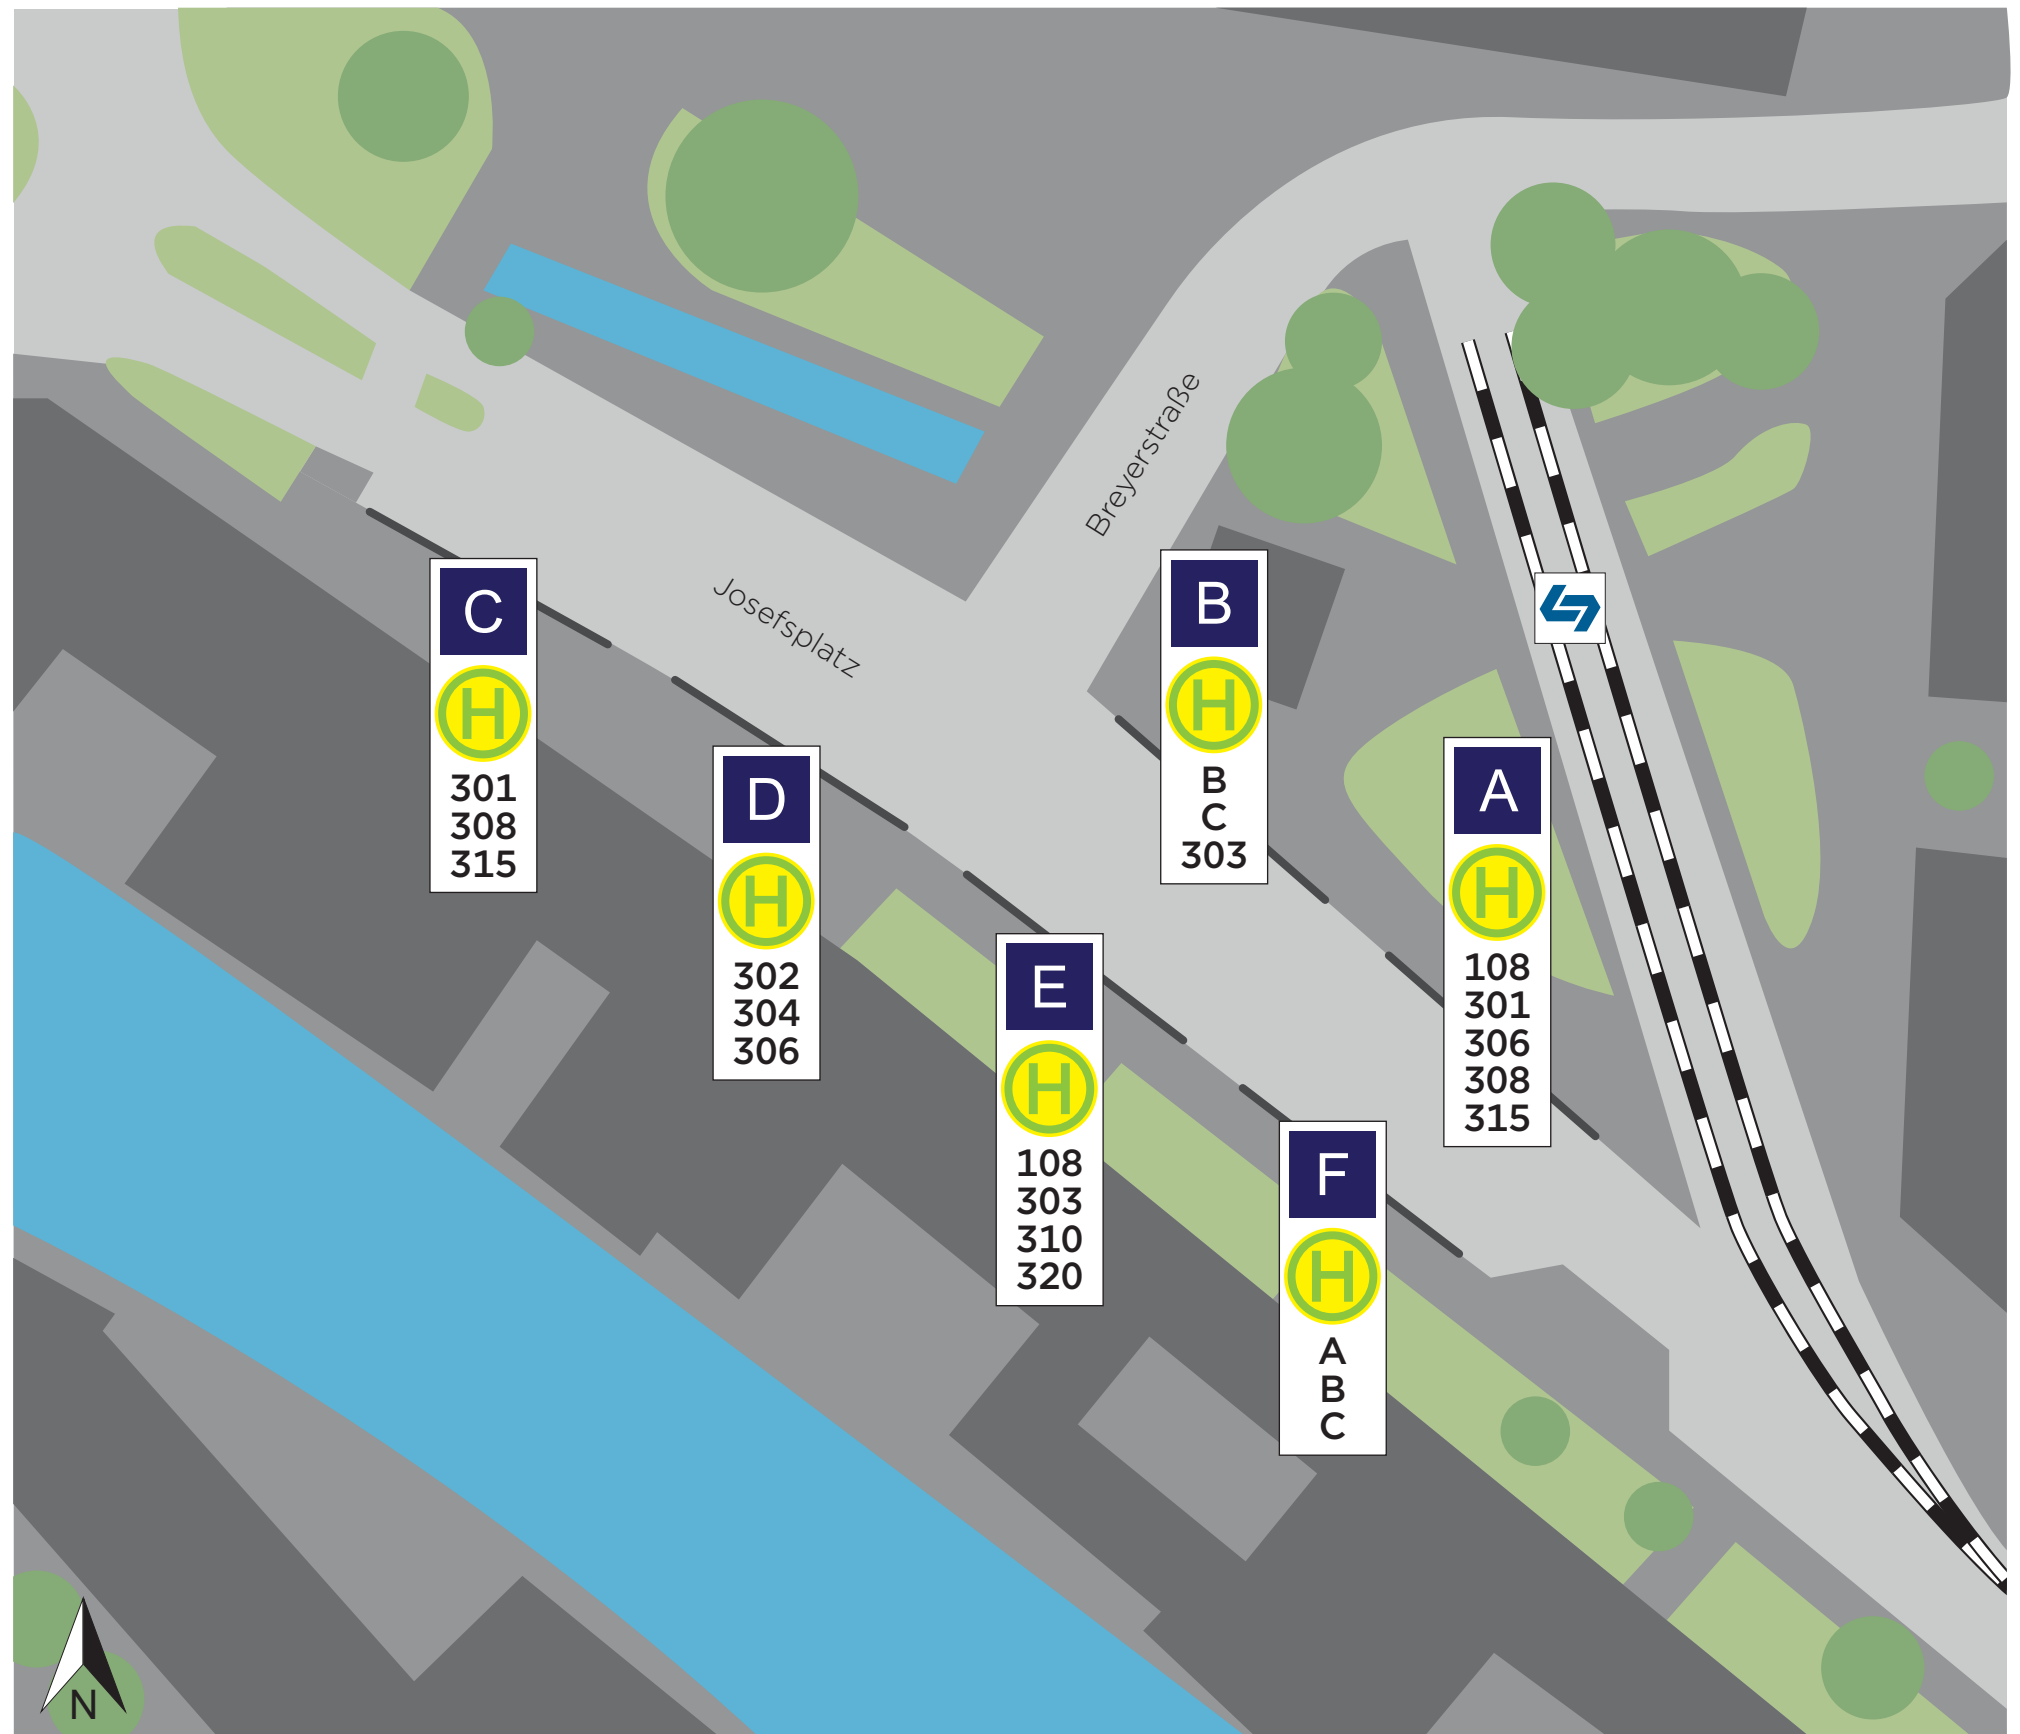

# Baden Josefsplatz

Gültig ab: Dezember 2022

Linie	nach	Steig
A	Citybus Baden Weilburgplatz	F
B	Citybus Baden Schlossgasse	B
	Citybus Baden Schießgraben	F
C	Citybus Baden Goethegasse	B
	Citybus Baden Bezirkshauptmannschaft	F
108	St. Pölten Hauptbahnhof	A
	Baden Bahnhof	E
301	IZ NÖ-Süd Straße 1/Mitte	C
	Bad Vöslau Bahnhof	A
302	Oberwaltersdorf Europaplatz	D
303	Bad Vöslau Bahnhof	B
	Wien Oper/Karlsplatz	E
304	Traiskirchen Stadtrandsiedlung	D
306	Eichgraben-Altlangbach Bahnhof	A
	Baden Bahnhof	D
308	Altenmarkt/Triesting Ortsmitte	A
	Baden Haidhof-Siedlung	C
310	Leobersdorf Bahnhof	D
315	Weissenbach-Neuhaus Bahnhof	A
	Baden Bahnhof	C
320	Unterwaltersdorf Hauptplatz	E

- Steig  
platform
- Haltestelle  
Busstop
- Liniennummer Regionalbus  
Line number bus

**WICHTIG:** Bei hoher Auslastung des Busterminals kann es zu Abweichungen bei den Abfahrtssteigen kommen. Bitte achten Sie auf die Fahrzielanzeige Ihres Busses!