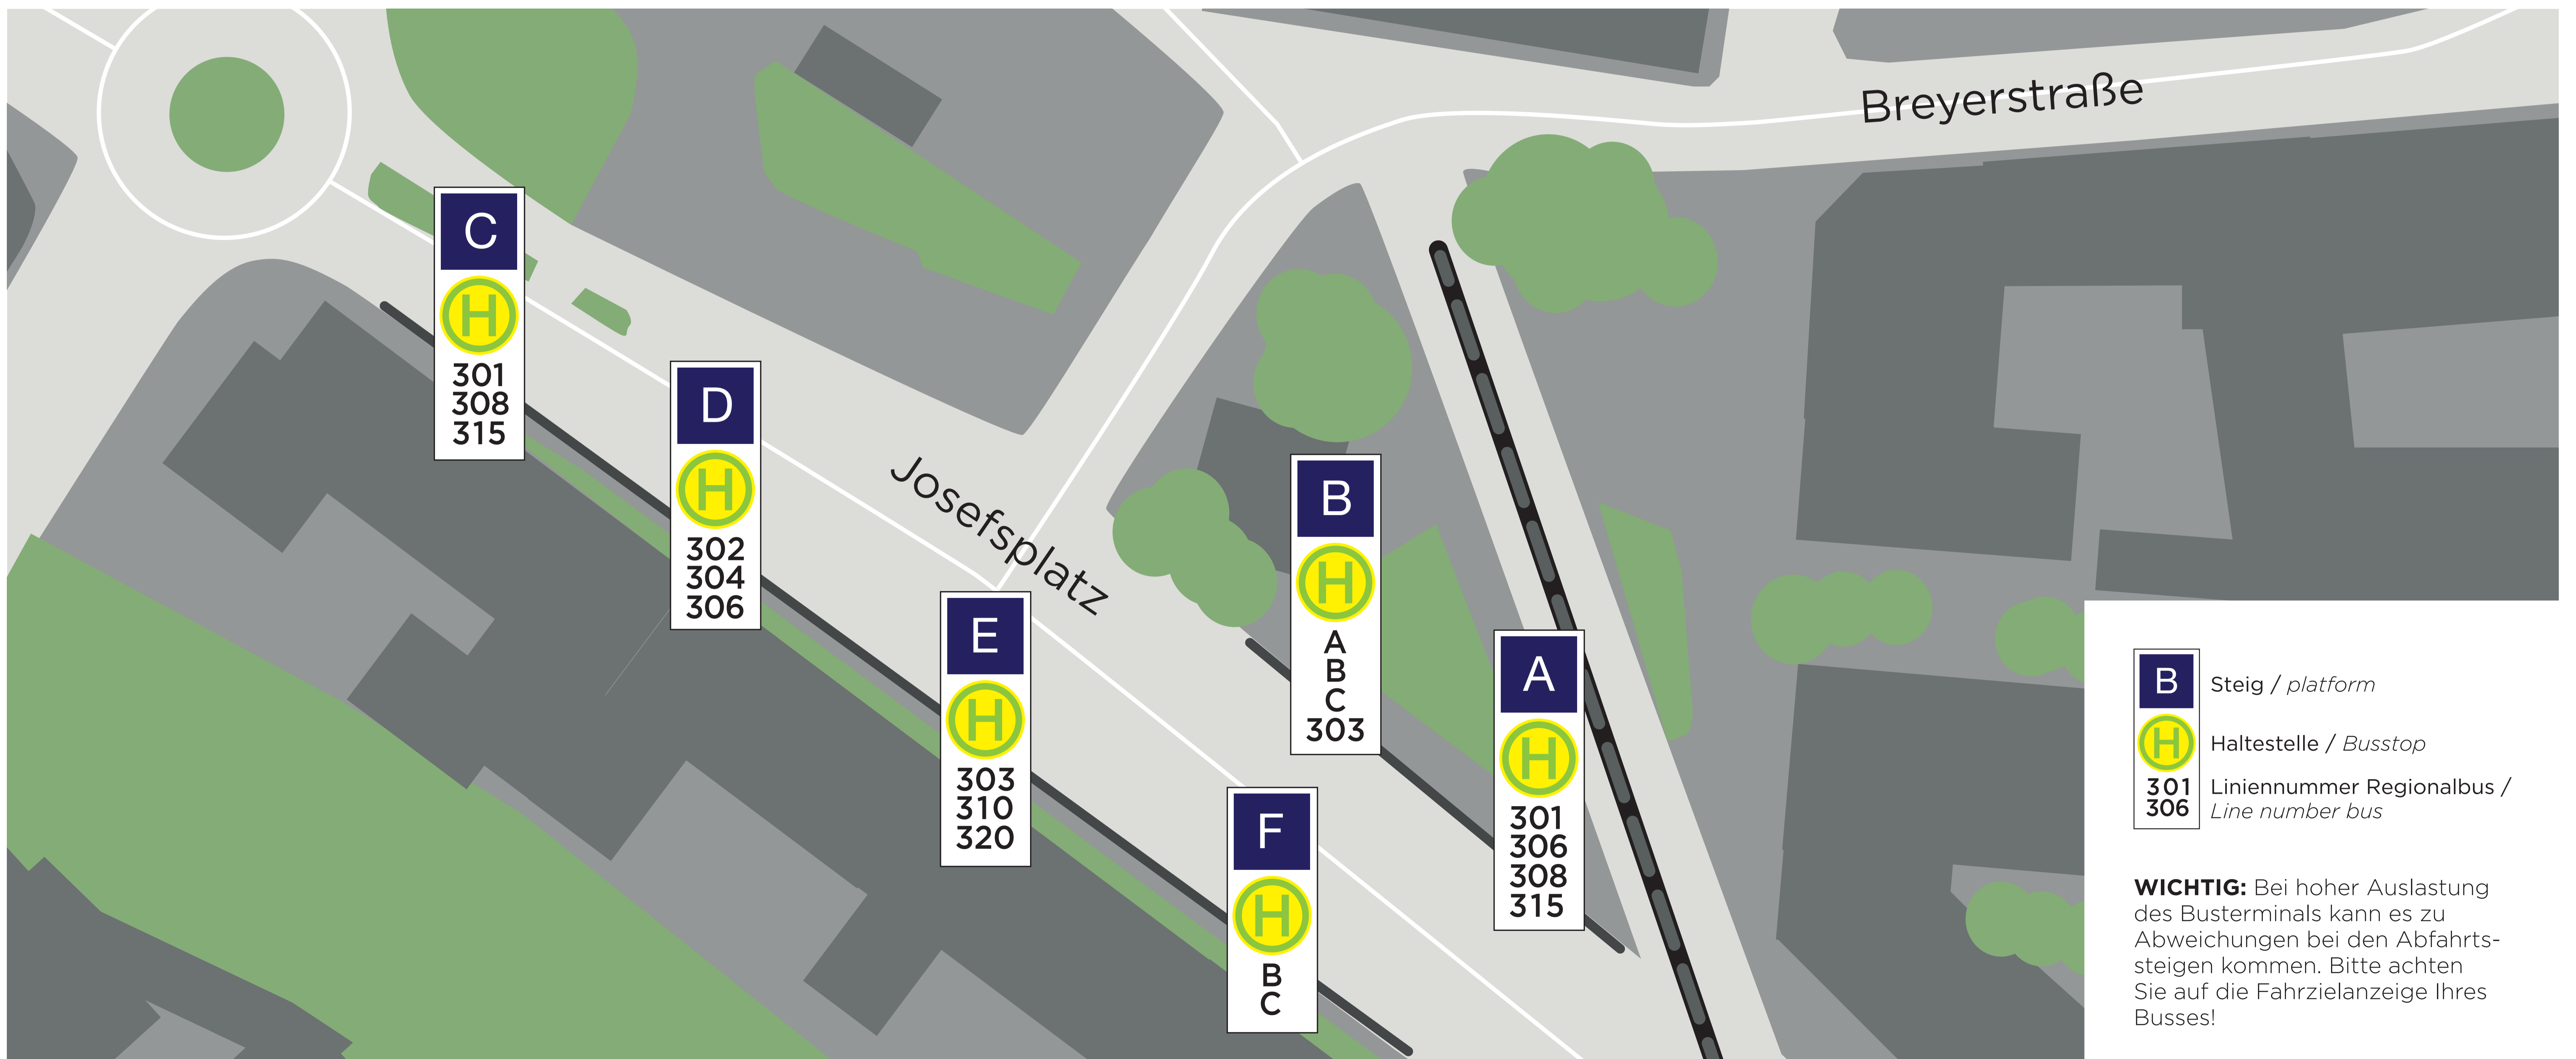

Baden Josefsplatz

Gültig ab 31. August 2020

Linie nach	Steig	Linie nach	Steig	Linie nach	Steig
A Baden Weilburgplatz	B	302 Oberwaltersdorf Abzw. Tattendorf	D	308 Altenmarkt/Triesting Volksschule	A
B Baden Schlossgasse	B	303 Bad Vöslau Bahnhof	B	308 Baden Haidhof-Siedlung	C
B Baden Schießgraben	F	303 Wien Oper/Karlsplatz	E	310 Leobersdorf Bahnhof	E
C Baden Goethegasse	B	304 Traiskirchen Stadtrandsiedlung	D	315 Weissenbach-Neuhaus Bahnhof	A
C Baden Bezirkshauptmannschaft	F	306 Eichgraben-Altlenzbach Bahnhof	A	315 Baden Bahnhof	C
301 Bad Vöslau Bahnhof	A	306 Baden Bahnhof	D	320 Unterwaltersdorf Hauptplatz	E
301 IZ NÖ-Süd Straße 1/Mitte	C				

- B** Steig / platform
- H** Haltestelle / Busstop
- 301
306** Liniennummer Regionalbus / Line number bus

WICHTIG: Bei hoher Auslastung des Bustrminals kann es zu Abweichungen bei den Abfahrtssteigen kommen. Bitte achten Sie auf die Fahrzielanzeige Ihres Busses!