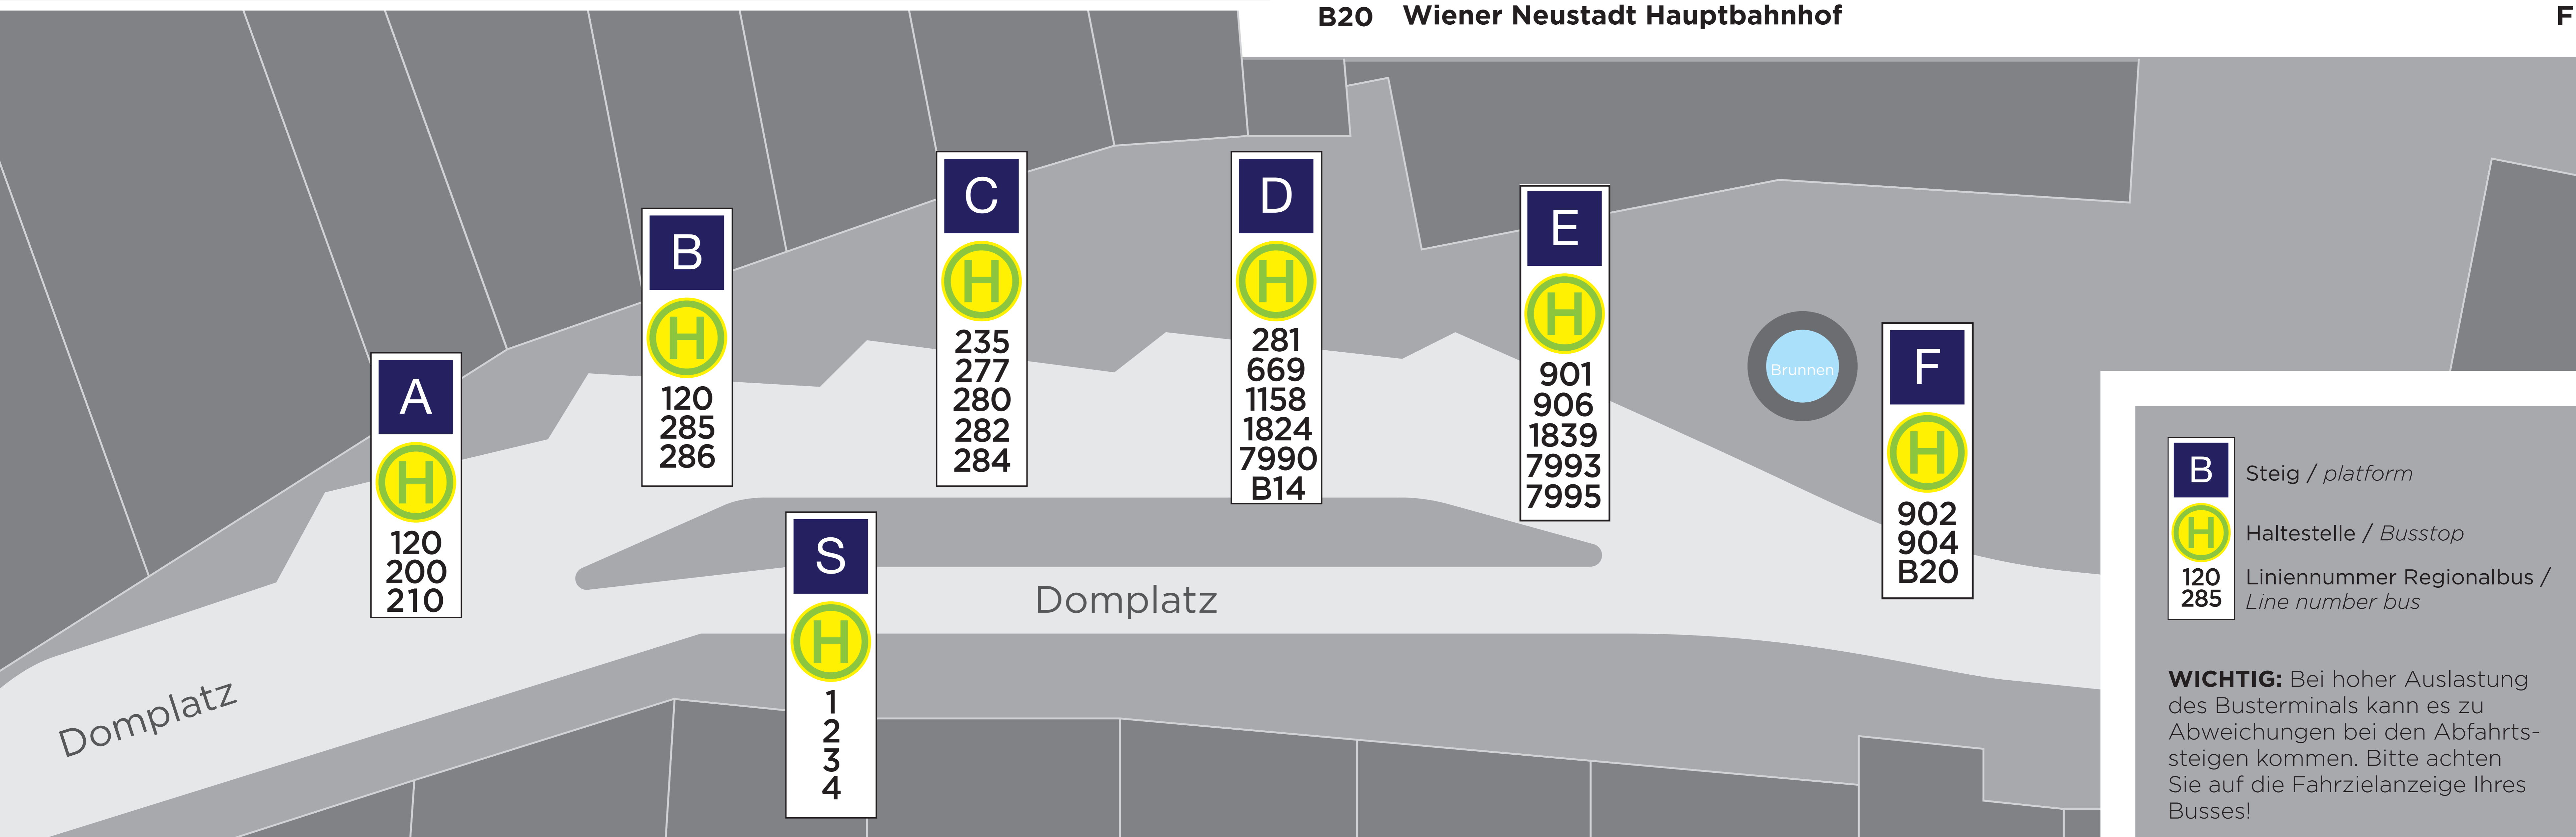

Linie / Line	ab / from Eisenstadt Domplatz nach / to	Steig-Nummer / platform number
1	Stadtbus Eisenstadt - <b>Georg</b>	S
2	Stadtbus Eisenstadt - <b>Vitus</b>	S
3	Stadtbus Eisenstadt - <b>Martin</b>	S
4	Stadtbus Eisenstadt - <b>Fanny</b>	S
120	<b>Wien Hauptbahnhof</b>	A
120	Rust/See - <b>Mörbisch/See</b>	B
200	Ebreichsdorf - Laxenburg - <b>Wien Hauptbahnhof</b>	A
210	Ebreichsdorf - Trumau - Laxenburg - <b>Wien Hauptbahnhof</b>	A
235	Stotzing - Leithaprodersdorf - <b>Ebreichsdorf</b>	C
277	Stotzing - Mannersdorf - <b>Bruck/Leitha</b>	C
280	Schützen/Gebirge - Donnerskirchen - Purbach - Winden/See - Jois - <b>Neusiedl/See</b>	C
281	Siegendorf - <b>Klingenbach</b>	D
282	<b>St. Georgen/Leithagebirge</b>	C
284	Kleinhöflein - <b>Eisenstadt Gymnasium Wolfgarten</b>	C

Linie / Line	ab / from Eisenstadt Domplatz nach / to	Steig-Nummer / platform number
285	Trausdorf/Wulka - St. Margarethen - Rust/See - <b>Mörbisch/See</b>	B
286	Oslip - Schützen/Gebirge - Oggau - Rust/See - <b>Mörbisch/See</b>	B
669	Wulkaprodersdorf - Antau - Stöttera - <b>Mattersburg</b>	D
901	Schattendorf - <b>Mattersburg</b>	E
902	Ebenfurth - <b>Wiener Neustadt</b>	F
904	Pöttching - <b>Mattersburg</b>	F
906	<b>Siegendorf</b>	E
1158	Wulkaprodersdorf - Mattersburg - Oberpullendorf - <b>Lockenhaus</b>	D
1824	Mattersburg - Oberpullendorf - Lockenhaus - <b>Oberwart</b>	D
1839	Mattersburg - Weppersdorf - Oberpullendorf - <b>Langental</b>	E
7990	Mattersburg - Oberpullendorf - Lockenhaus - <b>Oberwart</b>	D
7993	Mattersburg - Wiesen-Sigleß - Forchtenstein - <b>Rosalia</b>	E
7995	Hirm - Mattersburg - Weppersdorf - Oberpullendorf - <b>Langental</b>	E
B14	Mattersburg - Oberpullendorf - Steinberg/Rabnitz P+R - <b>Oberwart</b>	D
B20	<b>Wiener Neustadt Hauptbahnhof</b>	F