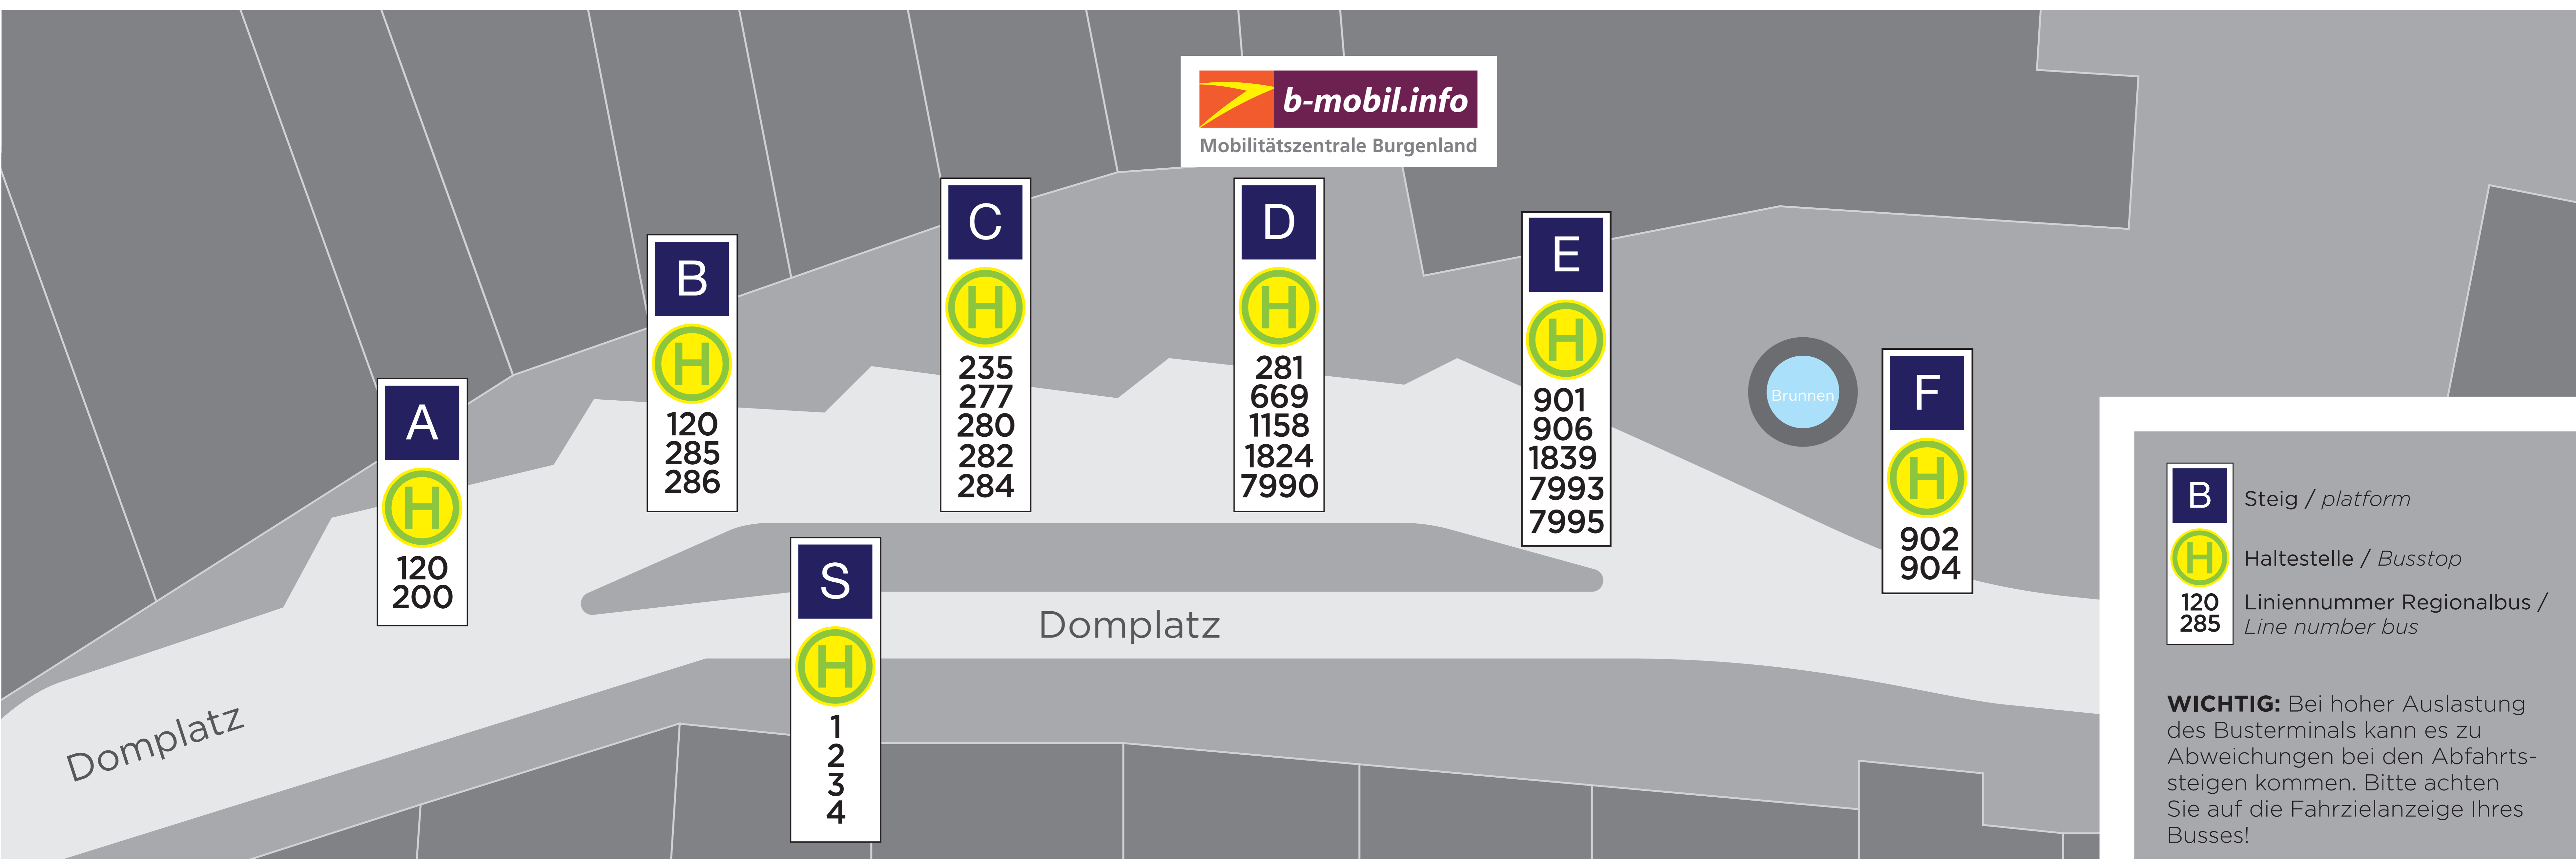

Linie / Line	ab / from	Eisenstadt Domplatz nach / to	Steig-Nummer / platform number
1	Stadtbus Eisenstadt - Georg		S
2	Stadtbus Eisenstadt - Vitus		S
3	Stadtbus Eisenstadt - Martin		S
4	Stadtbus Eisenstadt - Fanny		S
120	Wien Hauptbahnhof		A
120	Rust/See - Mörbisch/See		B
200	Ebreichsdorf - Laxenburg - Wien Hauptbahnhof		A
235	Stotzing - Leithaprodersdorf - Ebreichsdorf		C
277	Stotzing - Mannersdorf - Bruck/Leitha		C
280	Schützen/Gebirge - Donnerskirchen - Purbach - Winden/See - Jois - Neusiedl/See		C
281	Siegendorf - Klingenbach		D
282	St. Georgen/Leithagebirge		C
284	Kleinhöflein - Eisenstadt Gymnasium Wolfgarten		C

Linie / Line	ab / from	Eisenstadt Domplatz nach / to	Steig-Nummer / platform number
285	Trausdorf/Wulka - St. Margarethen - Rust/See - Mörbisch/See		B
286	Oslip - Schützen/Gebirge - Oggau - Rust/See - Mörbisch/See		B
669	Wulkaprodersdorf - Antau - Stöttera - Mattersburg		D
901	Schattendorf - Mattersburg		E
902	Ebenfurth - Wiener Neustadt		F
904	Pöttsching - Mattersburg		F
906	Siegendorf		E
1158	Wulkaprodersdorf - Mattersburg - Oberpullendorf - Lockenhaus		D
1824	Mattersburg - Oberpullendorf - Lockenhaus - Oberwart		D
1839	Mattersburg - Weppersdorf - Oberpullendorf - Langental		E
7990	Mattersburg - Oberpullendorf - Lockenhaus - Oberwart		D
7993	Mattersburg - Wiesen-Sigleß - Forchtenstein - Rosalia		E
7995	Hirm - Mattersburg - Weppersdorf - Oberpullendorf - Langental		E

B Steig / platform
H Haltestelle / Busstop
 120
 285 Liniennummer Regionalbus / Line number bus

WICHTIG: Bei hoher Auslastung des Busterminals kann es zu Abweichungen bei den Abfahrtssteigen kommen. Bitte achten Sie auf die Fahrzielanzeige Ihres Busses!