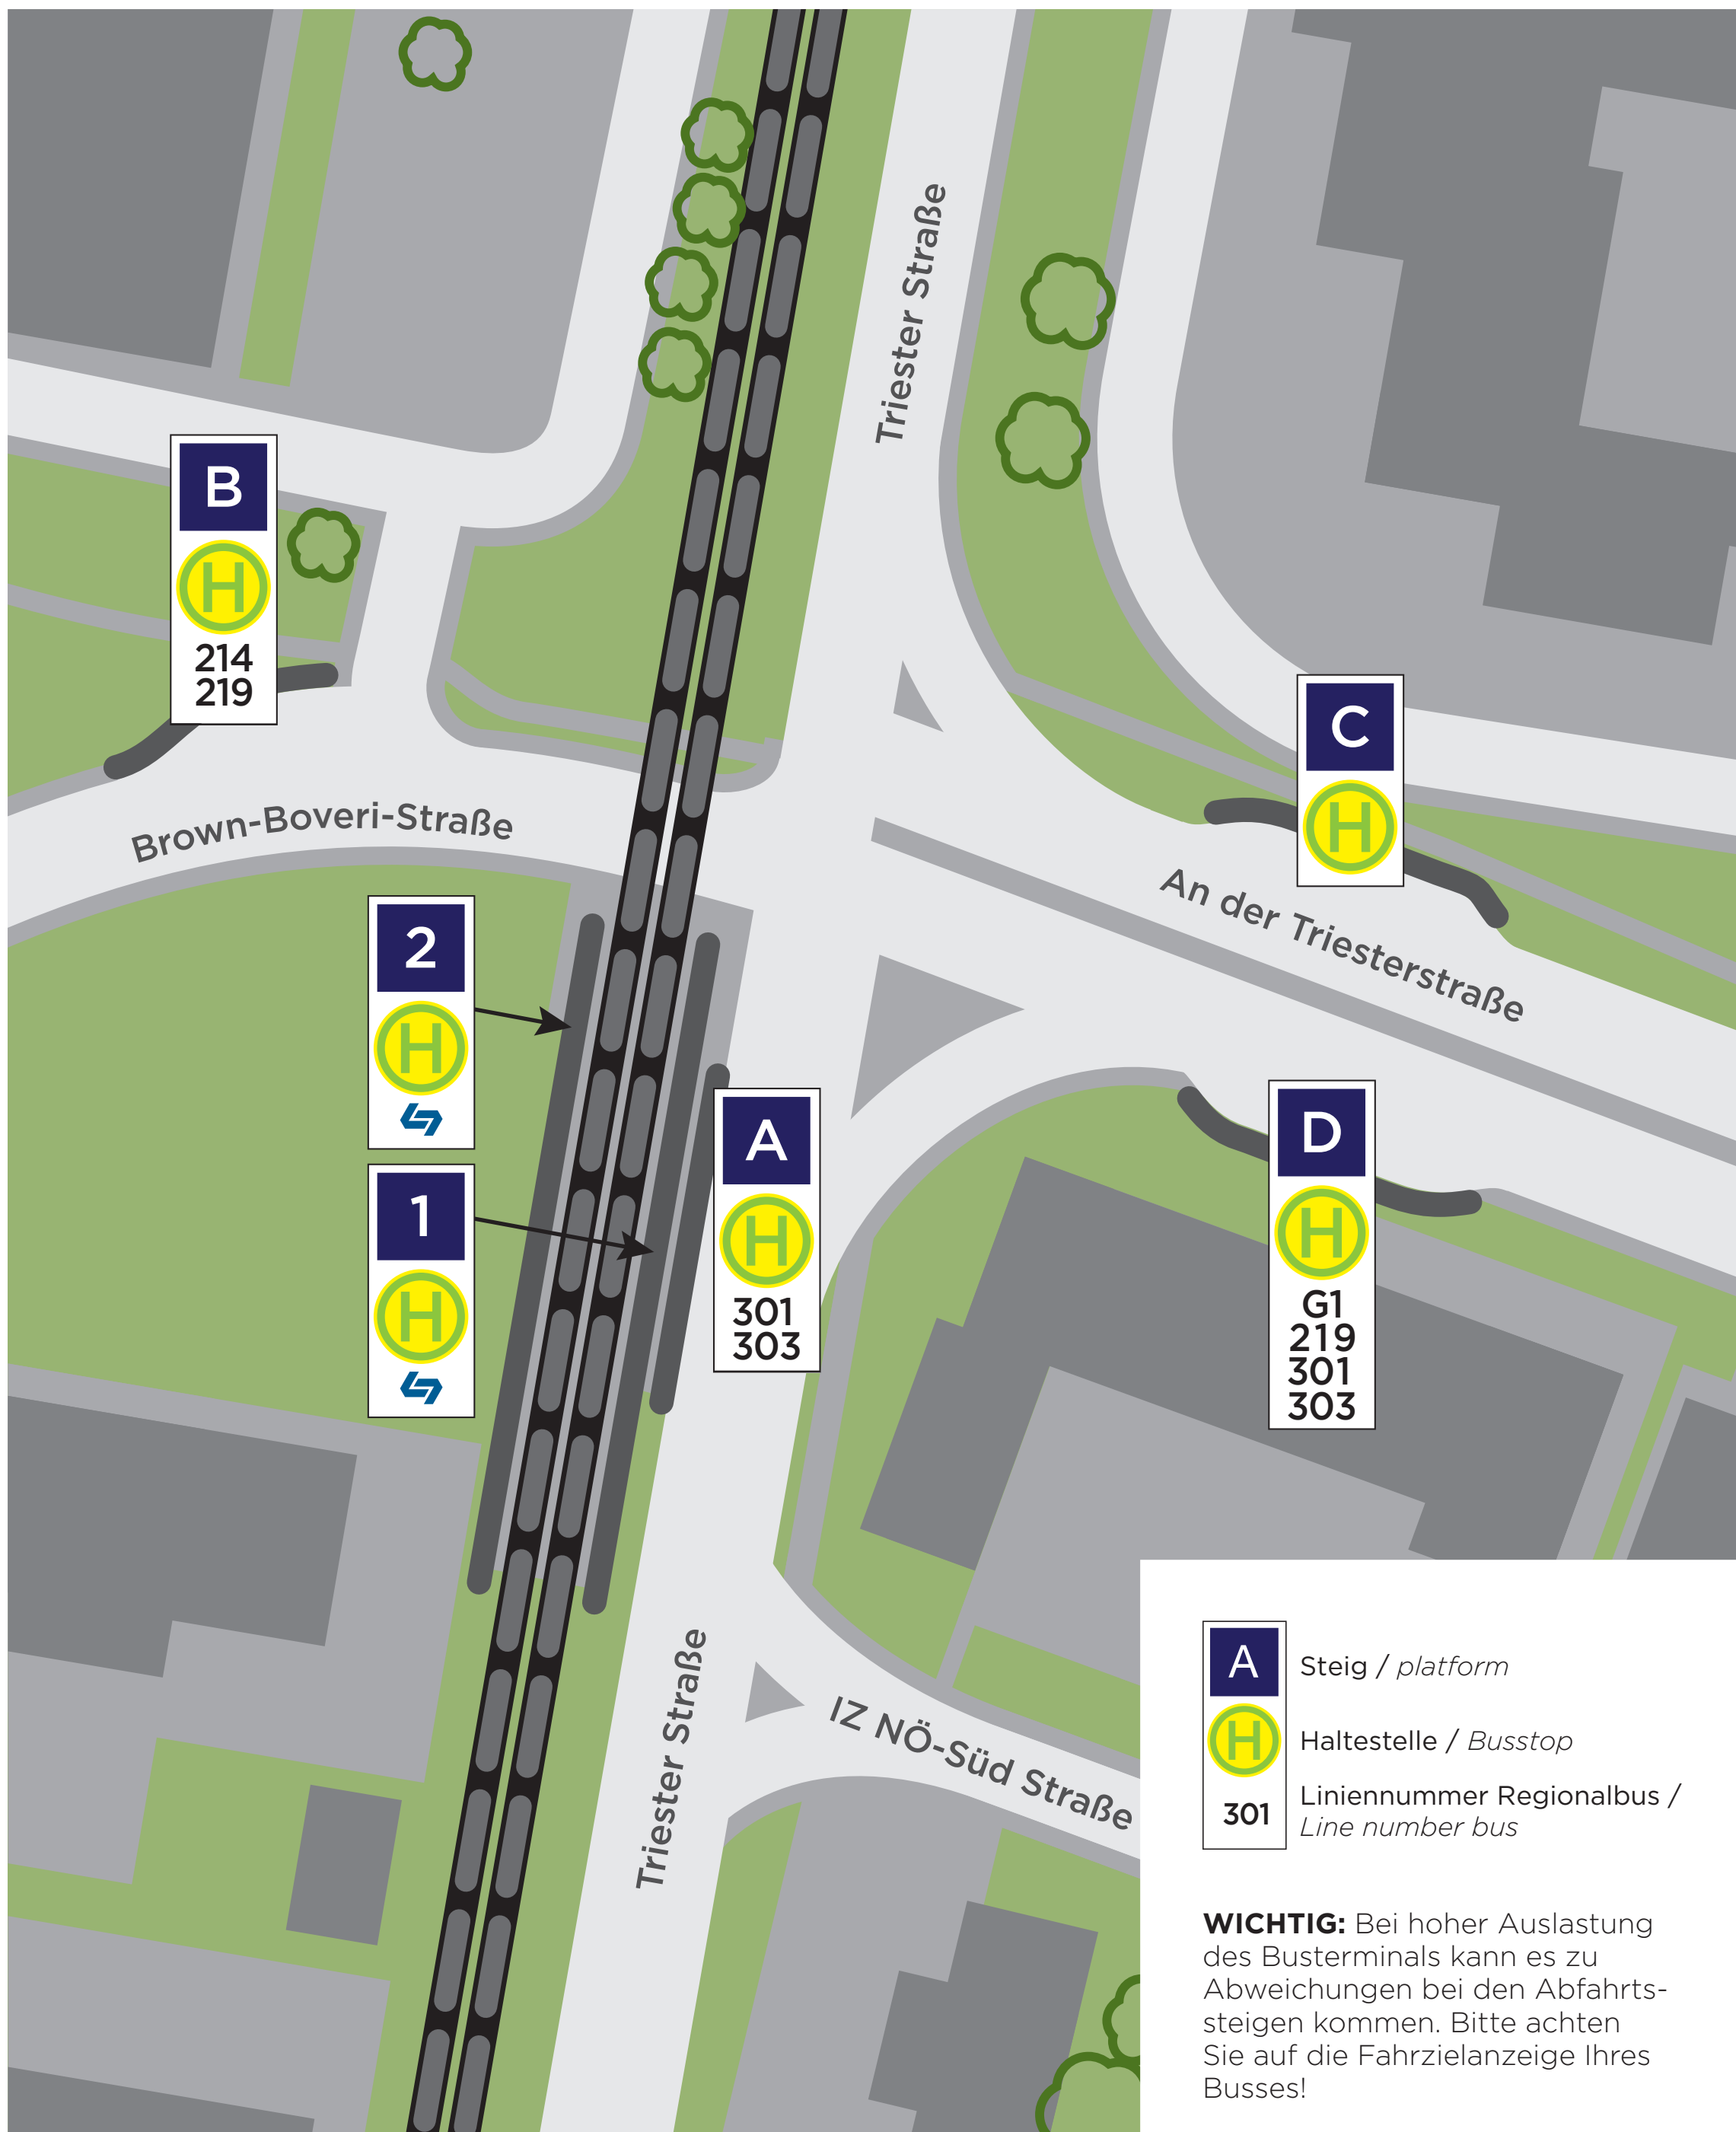

Linie nach	Steig
Wien Oper/Karlsplatz	1
Baden Josefsplatz	2
301 Baden - Bad Vöslau	A
303 Baden - Bad Vöslau	A
214 Wr. Neudorf Am Anningerpark	B
219 Mödling	B

Linie nach	Steig
G1 Vösendorf SCS - IZ NÖ-Süd Str. 15/Wendestelle	D
219 IZ NÖ-Süd Str. 1/Mitte	D
360 Wien Oper/Karlsplatz	D
301 IZ NÖ-Süd Str. 1/Mitte	D
303 Wien Oper/Karlsplatz	D

- Steig / platform
- Haltestelle / Busstop
- Liniennummer Regionalbus / Line number bus

**WICHTIG:** Bei hoher Auslastung des Busterminals kann es zu Abweichungen bei den Abfahrtssteigen kommen. Bitte achten Sie auf die Fahrzielanzeige Ihres Busses!