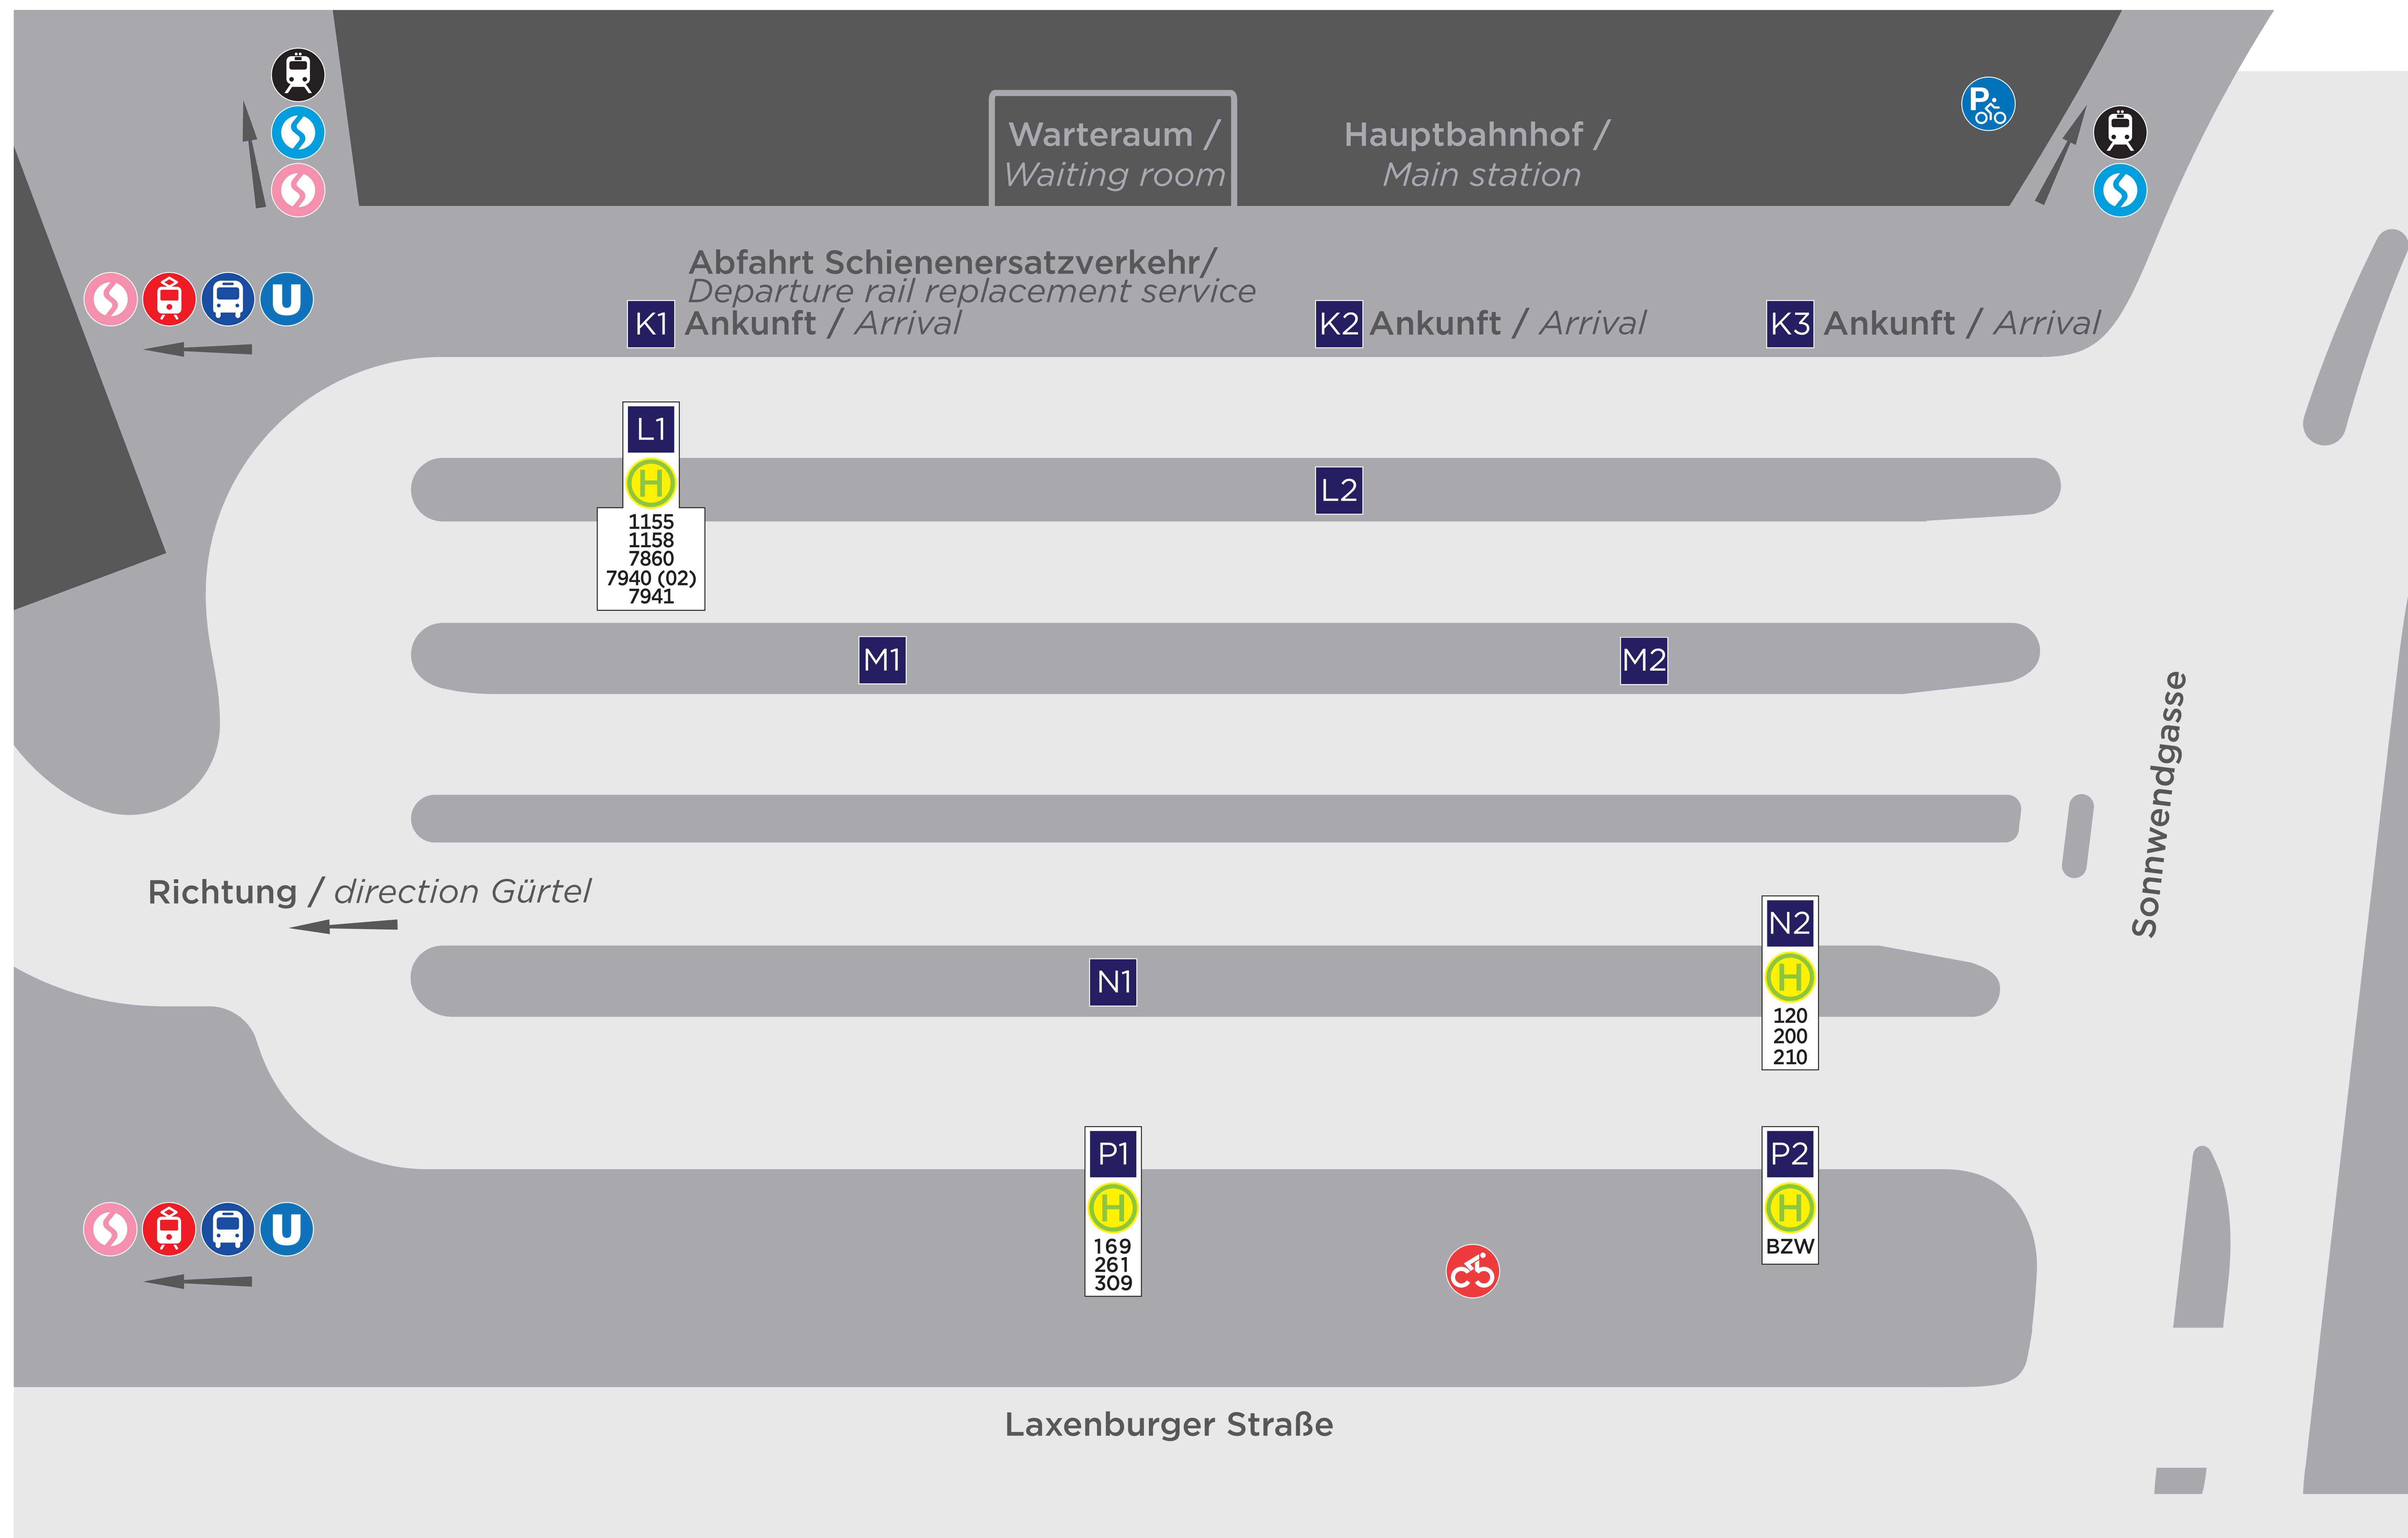

Linie / Line	ab / from	Wien Hauptbahnhof	nach / to:	Steig-Nummer / platform number
120	Eisenstadt - Rust am See - Mörbisch am See			N2
169	Alland - Hainfeld - Lilienfeld - Türnitz - Mariazell			P1
200	Laxenburg - Ebreichsdorf - Eisenstadt			N2
210	Laxenburg - Trumau - Ebreichsdorf - Eisenstadt			N2
261	IZ NÖ-Süd			P1
309	IZ NÖ-Süd			P1

Linie / Line	ab / from	Wien Hauptbahnhof	nach / to:	Steig-Nummer / platform number
1155	Wiener Neustadt - Mattersburg - Weppersdorf - Piringsdorf			L1
1158	Eisenstadt - Oberpullendorf - Lockenhaus			L1
7860	Wiener Neustadt - Kirchsschlag - Rechnitz - Markt Neuhodis			L1
7940 (02)	Weppersdorf - <i>Deutschkreutz/Nikitsch</i>			L1
7941	Mattersburg - Forchtenstein - Oberpullendorf - Klostermarienberg - Langental			L1

- N2** Steig / platform
- H** Haltestelle / Busstop
- 120 200** Liniennummer Regionalbus / Regional bus number
- S60 S80** Schnellbahn (S60, S80) / Suburban railway (S60, S80)
- S1 S2 S3 S4** S-Bahnstrecke Floridsdorf - Meidling „Stammstrecke“ (S1, S2, S3, S4) / Suburban train service Floridsdorf - Meidling (lines S1, S2, S3, S4)
- Wiener Linien** Bus der Wiener Linien / Wiener Linien bus
- Tram** Straßenbahn / Tram
- U-Bahn** U-Bahn / Underground
- Access to main station** Zugang zum Hauptbahnhof / Access to main station
- CityBike** CityBike / CityBike
- Bike parking area** Fahrrad-Abstellplatz / Bike parking area