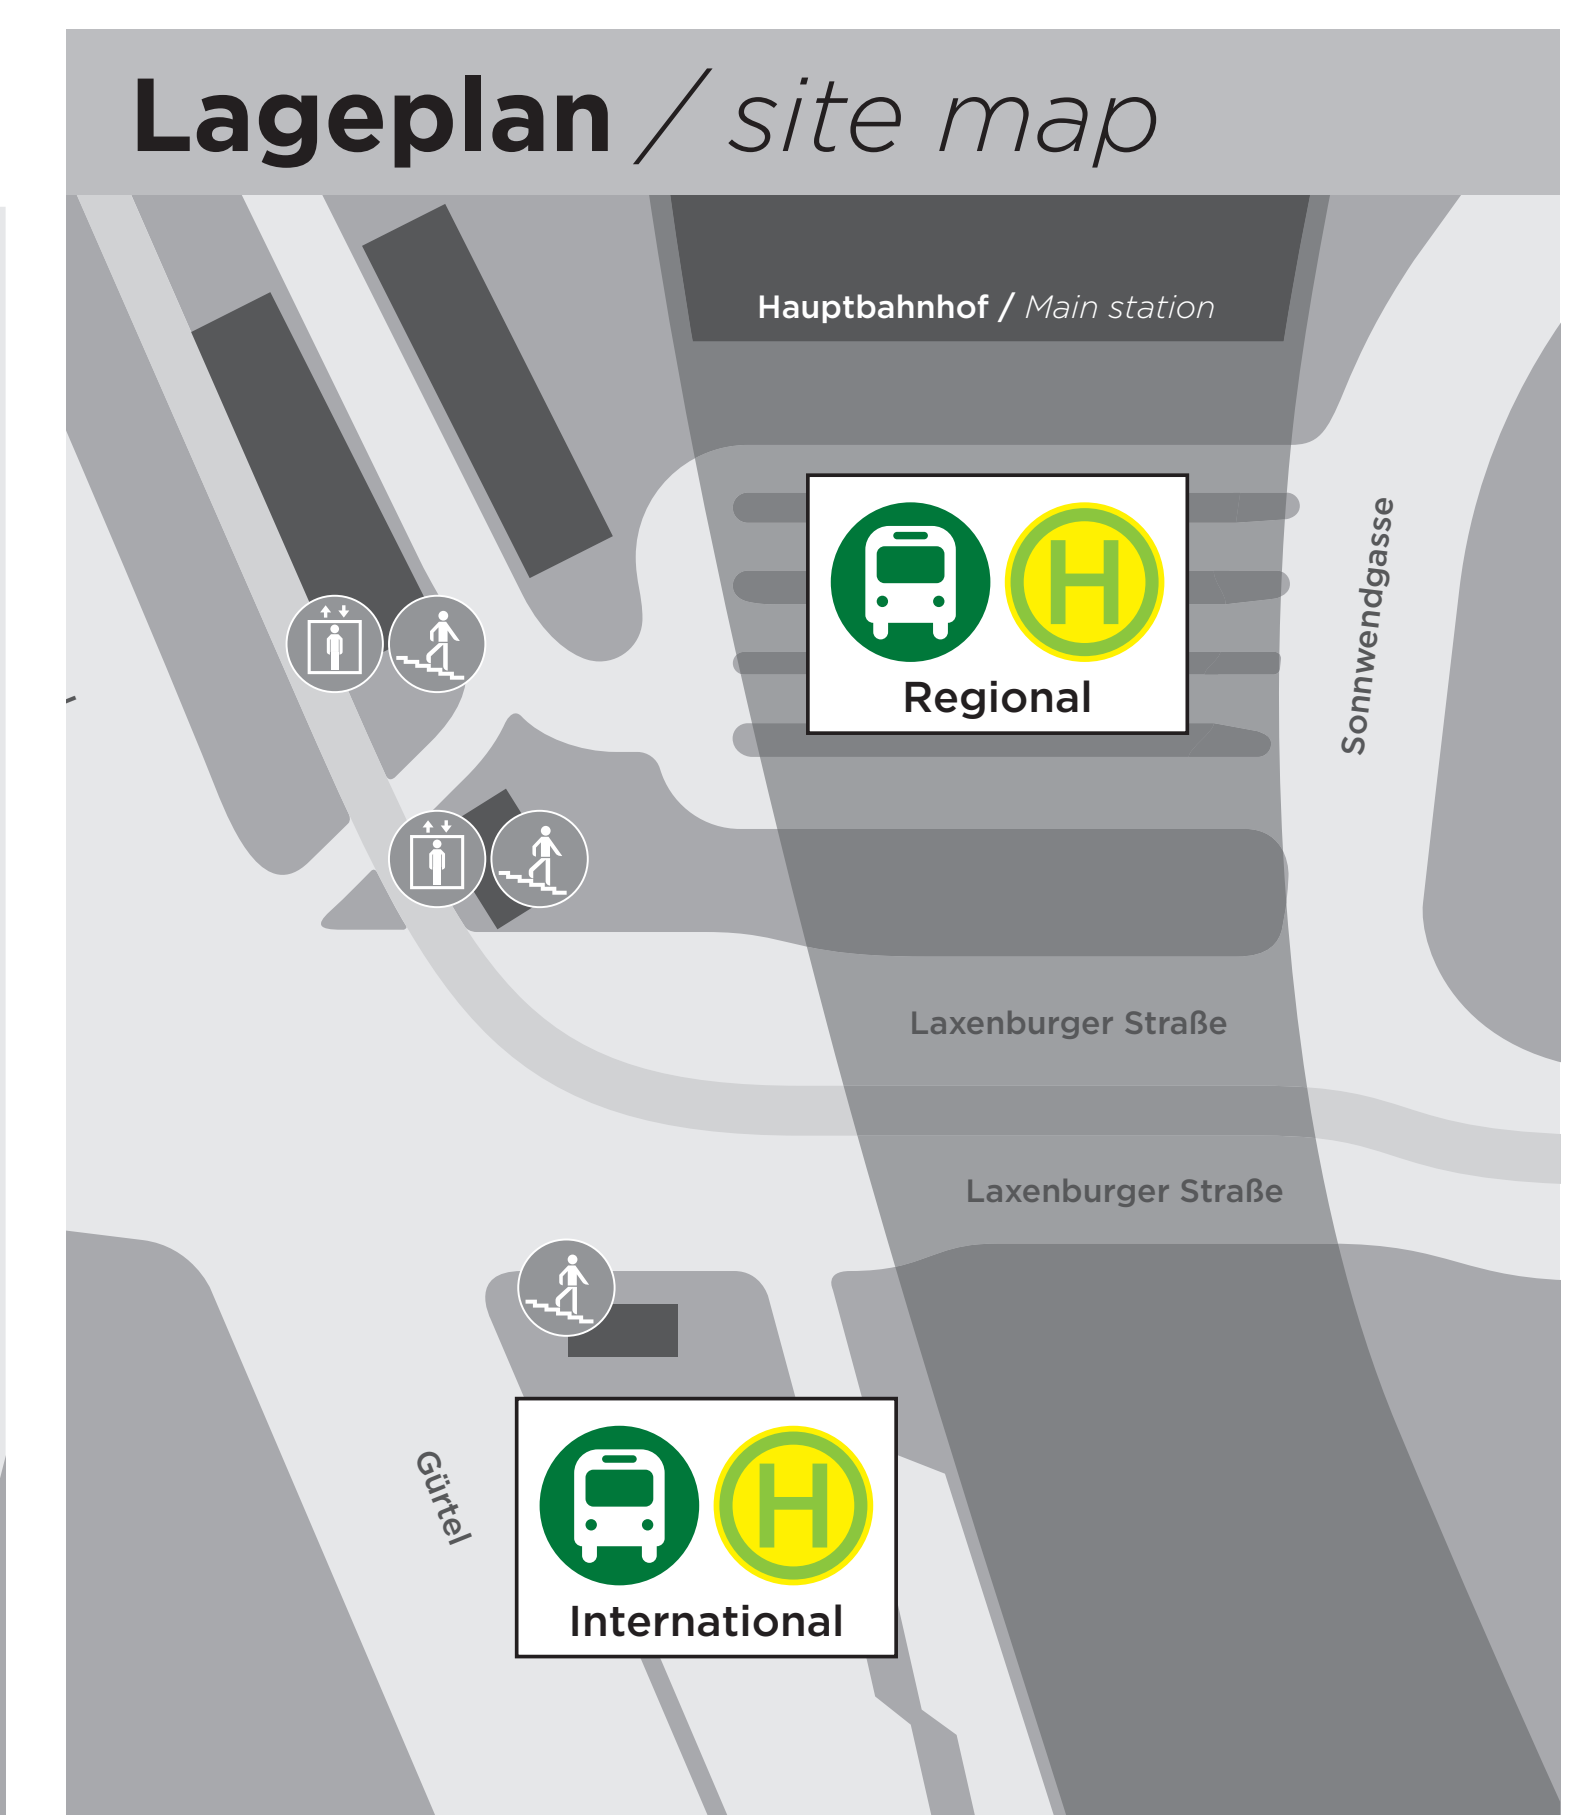

Linie / Line	ab / from	Wien Hauptbahnhof	nach / to:	Steig-Nummer / platform number
120	Eisenstadt - Rust am See - Mörbisch am See			N2
169	Alland - Hainfeld - Lilienfeld - Türnitz - Mariazell			P1
200	Laxenburg - Ebreichsdorf - Eisenstadt			N2
210	Laxenburg - Trumau - Ebreichsdorf - Eisenstadt			N2
261	IZ NÖ-Süd			P1
309	IZ NÖ-Süd			P1

Linie / Line	ab / from	Wien Hauptbahnhof	nach / to:	Steig-Nummer / platform number
1155	Wiener Neustadt - Mattersburg - Weppersdorf - Piringsdorf			L1
1158	Eisenstadt - Oberpullendorf - Lockenhaus			L1
7860	Wiener Neustadt - Kirchsschlag - Rechnitz - Markt Neuhodis			L1
7940 (02)	Weppersdorf - <i>Deutschkreutz/Nikitsch</i>			L1
7941	Mattersburg - Forchtenstein - Oberpullendorf - Klostermarienberg - Langental			L1

- N2** Steig / platform
- H** Haltestelle / Busstop
- 120 200** Liniennummer Regionalbus / Regional bus number
- S60 S80** Schnellbahn (S60, S80) / Suburban railway (S60, S80)
- S1 S2 S3 S4** S-Bahnstrecke Floridsdorf - Meidling „Stammstrecke“ (S1, S2, S3, S4) / Suburban train service Floridsdorf - Meidling (lines S1, S2, S3, S4)
- Wiener Linien** Bus der Wiener Linien / Wiener Linien bus
- Tram** Straßenbahn / Tram
- U-Bahn** U-Bahn / Underground
- Access to main station** Zugang zum Hauptbahnhof / Access to main station
- CityBike** CityBike / CityBike
- Bike parking area** Fahrrad-Abstellplatz / Bike parking area