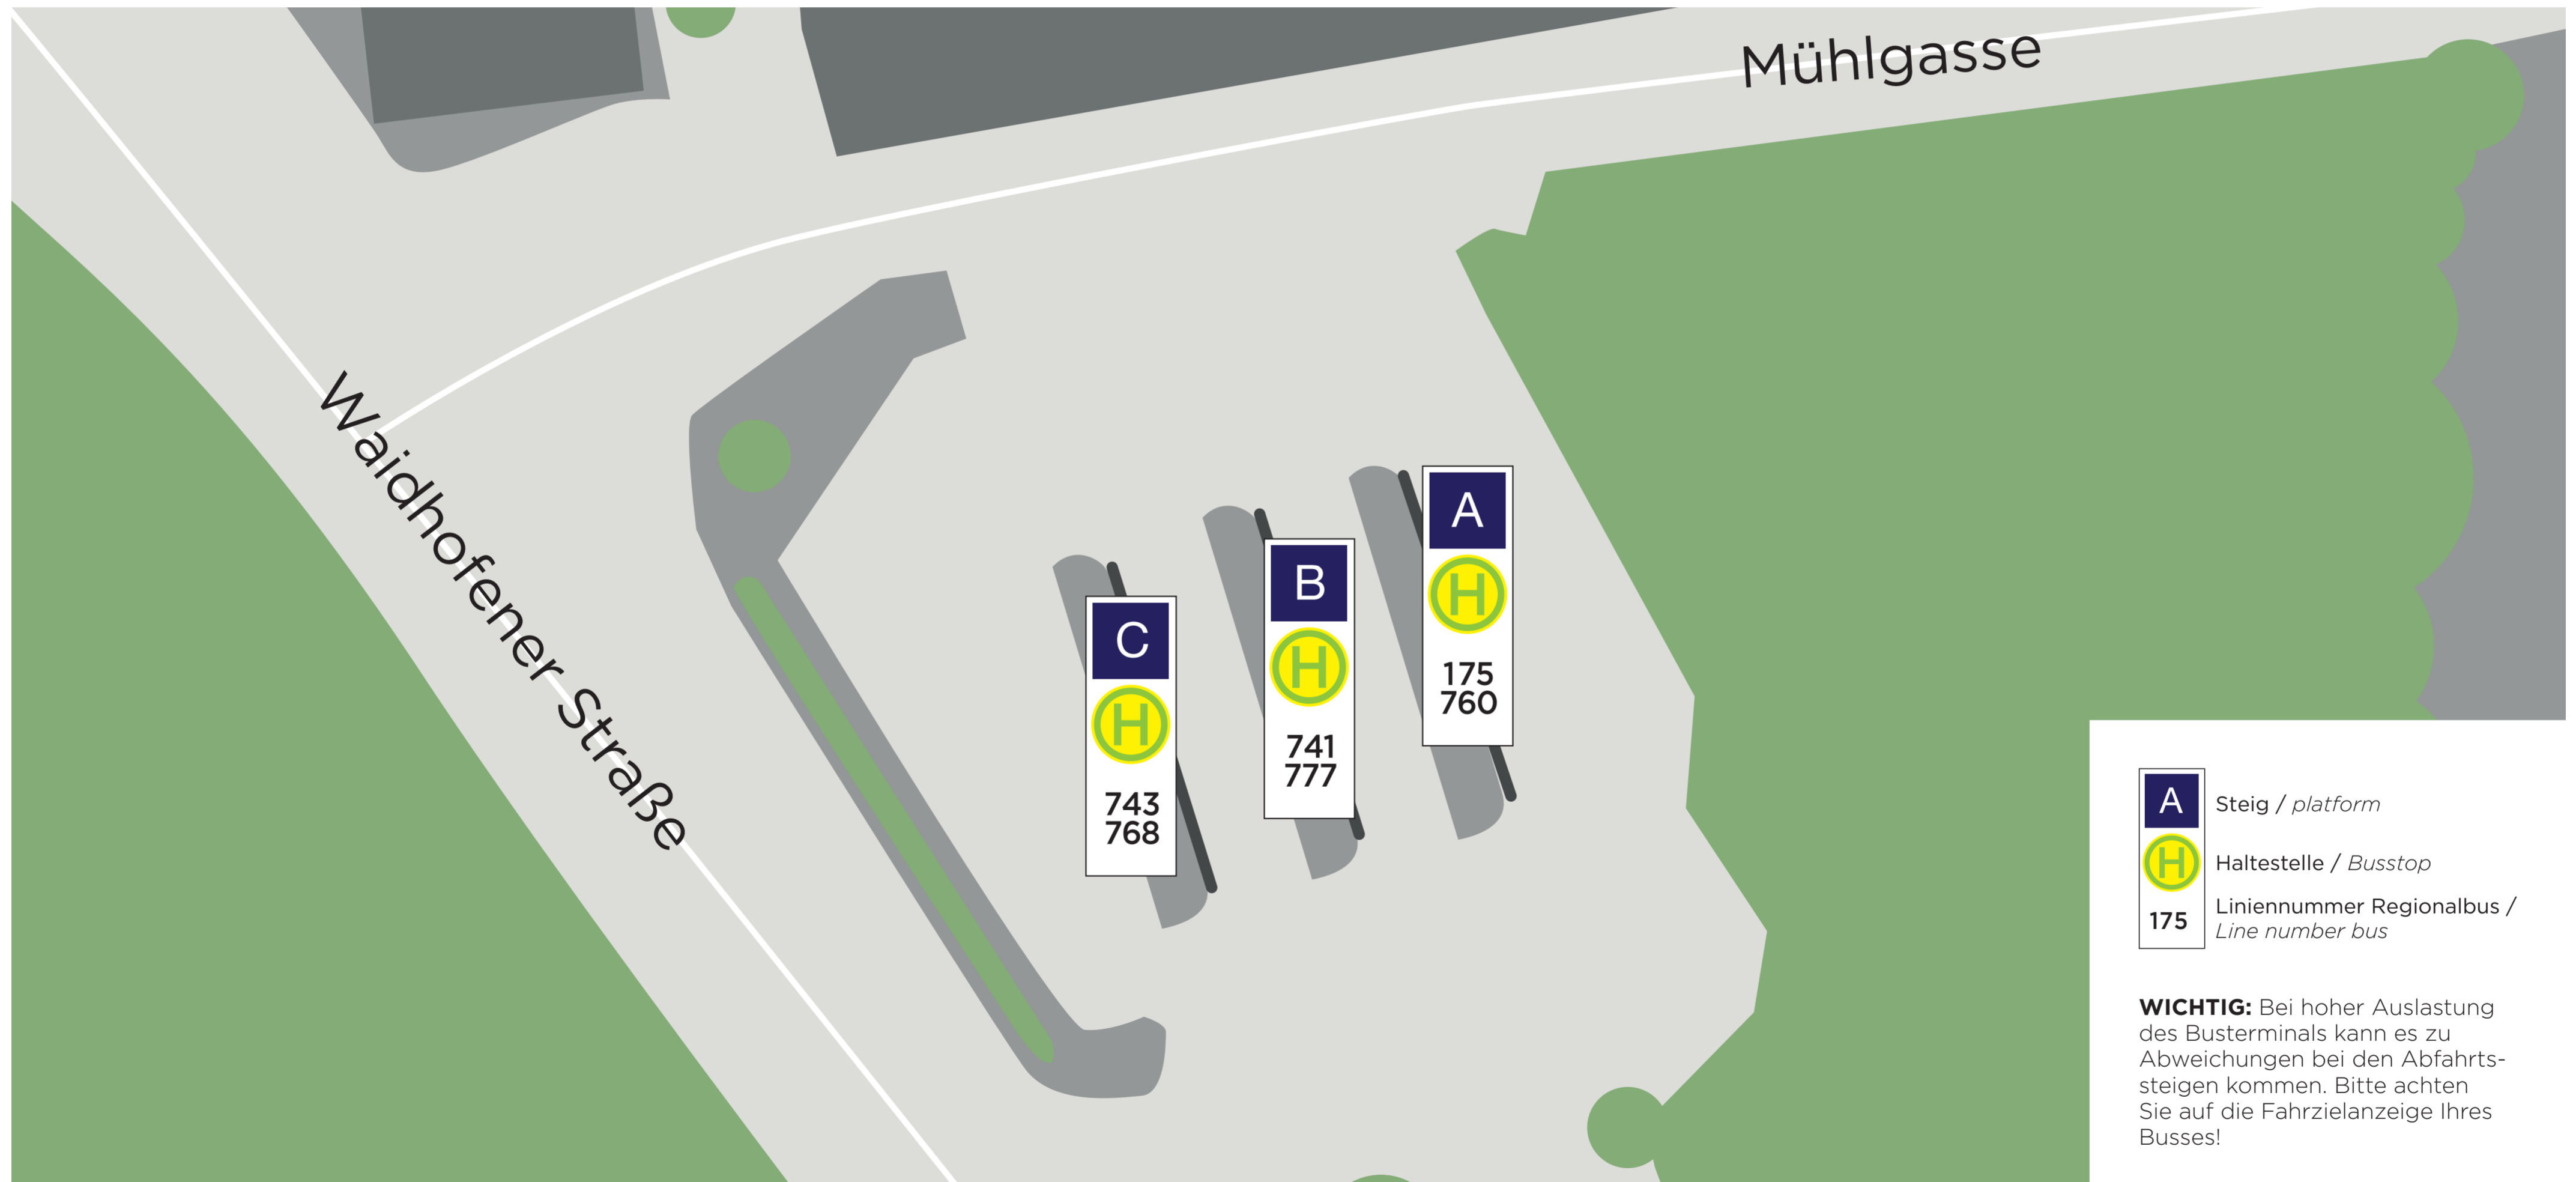

# Heidenreichstein Busbahnhof

Gültig ab: November 2021

Linie	nach	Steig
175	Wien Praterstern Litschau Busbahnhof	A
741	Litschau Busbahnhof Schrems Busbahnhof	B
743	Eisgarn Vorstadt via Thaures	C

Linie	nach	Steig
760	Litschau Busbahnhof Göpfritz/Wild Bahnhof	A
768	Hollabrunn Internat	C
777	Amaliendorf Haslauer Straße	B

-  Steig / platform
-  Haltestelle / Busstop
-  Liniennummer Regionalbus / Line number bus

**WICHTIG:** Bei hoher Auslastung des Bustrminals kann es zu Abweichungen bei den Abfahrtssteigen kommen. Bitte achten Sie auf die Fahrzielanzeige Ihres Busses!