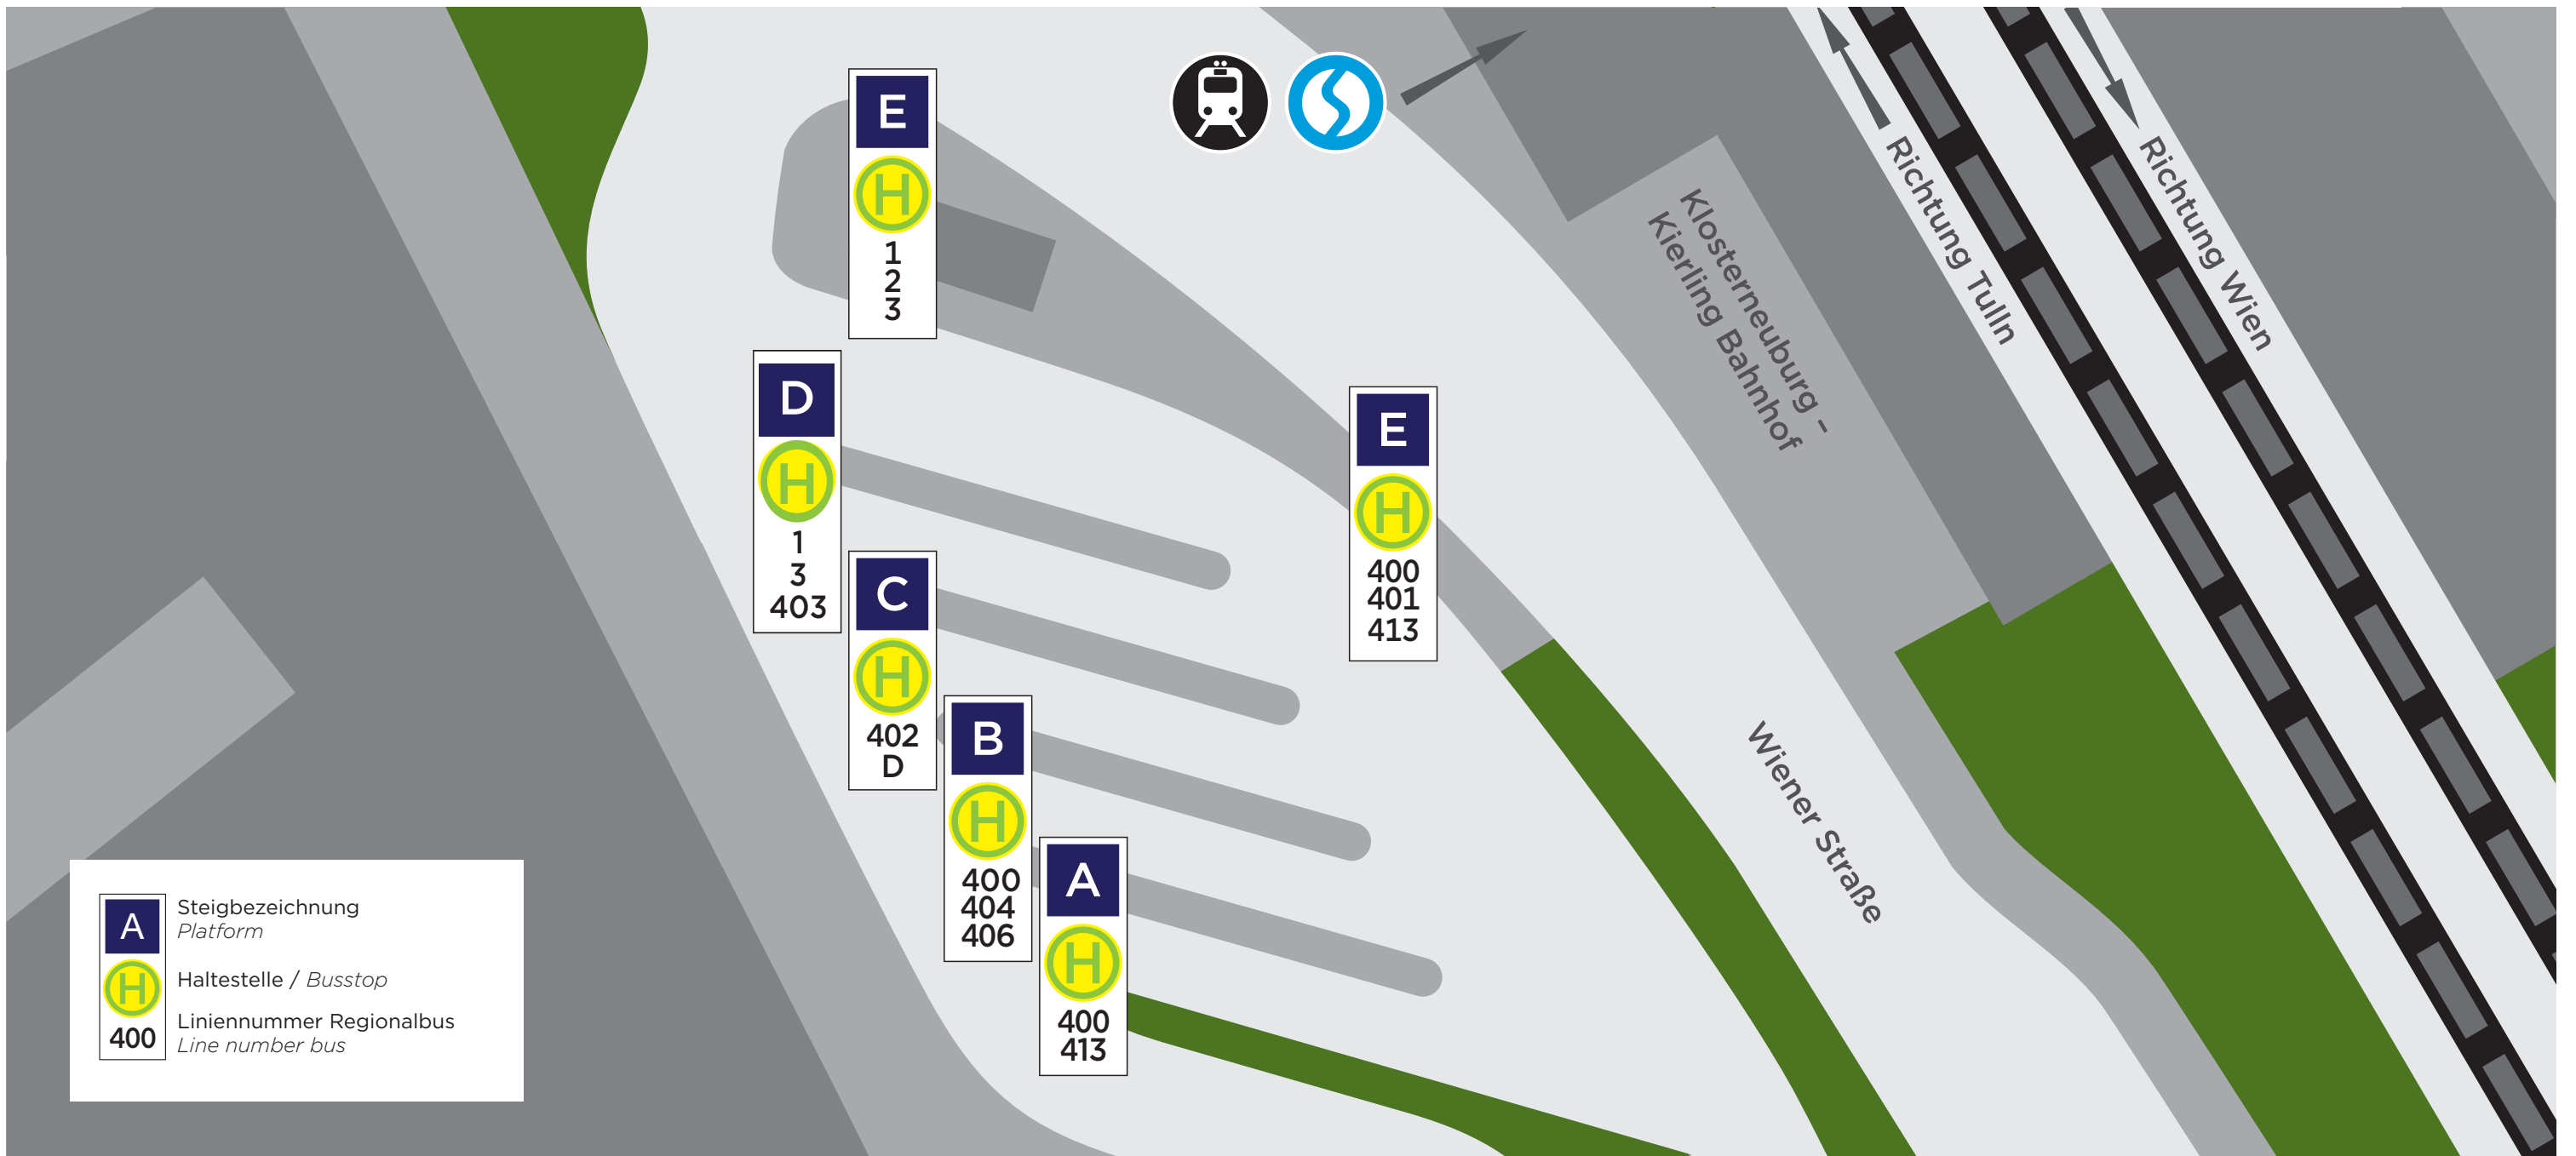

# Klosterneuburg – Kierling Bahnhof

Gültig ab 16. Jänner 2021

Linie ab Klosterneuburg – Kierling nach	Steig-Nummer	Linie ab Klosterneuburg – Kierling nach	Steig-Nummer	Linie ab Klosterneuburg – Kierling nach	Steig-Nummer
1 Rathausplatz – <b>Aufeldgasse</b>	E	400 Wien Heiligenstadt S+U	E	403 Höflein/Donau Bf. – <b>St. Andrä-Wördern VS</b>	D
1 <b>Brunnleiten</b>	D	400 Maria Gugging Lourdesgrotte	A/B	404 St. Andrä-Wördern – <b>Tulbing Klostergasse</b>	B
2 Rathausplatz – <b>Wolfsgraben</b>	E	401 Weidling Reitstall/Weidlingbach Steinriegelstraße	E	406 St. Andrä-Wördern – <b>Tulln Schubertpark</b>	B
3 Rathausplatz – <b>Stadtfriedhof</b>	E	402 Klosterneuburg Weißer Hof – <b>Hadersfeld Hauptstraße</b>	C	413 <b>Wien Heiligenstadt S+U</b>	E
3 <b>Happyland - Strandbad</b>	D			413 St. Andrä-Wördern – <b>Tulln Bf.</b>	A
				D Wieselbus St. Pölten Landhaus – <b>St. Pölten Hbf</b>	C