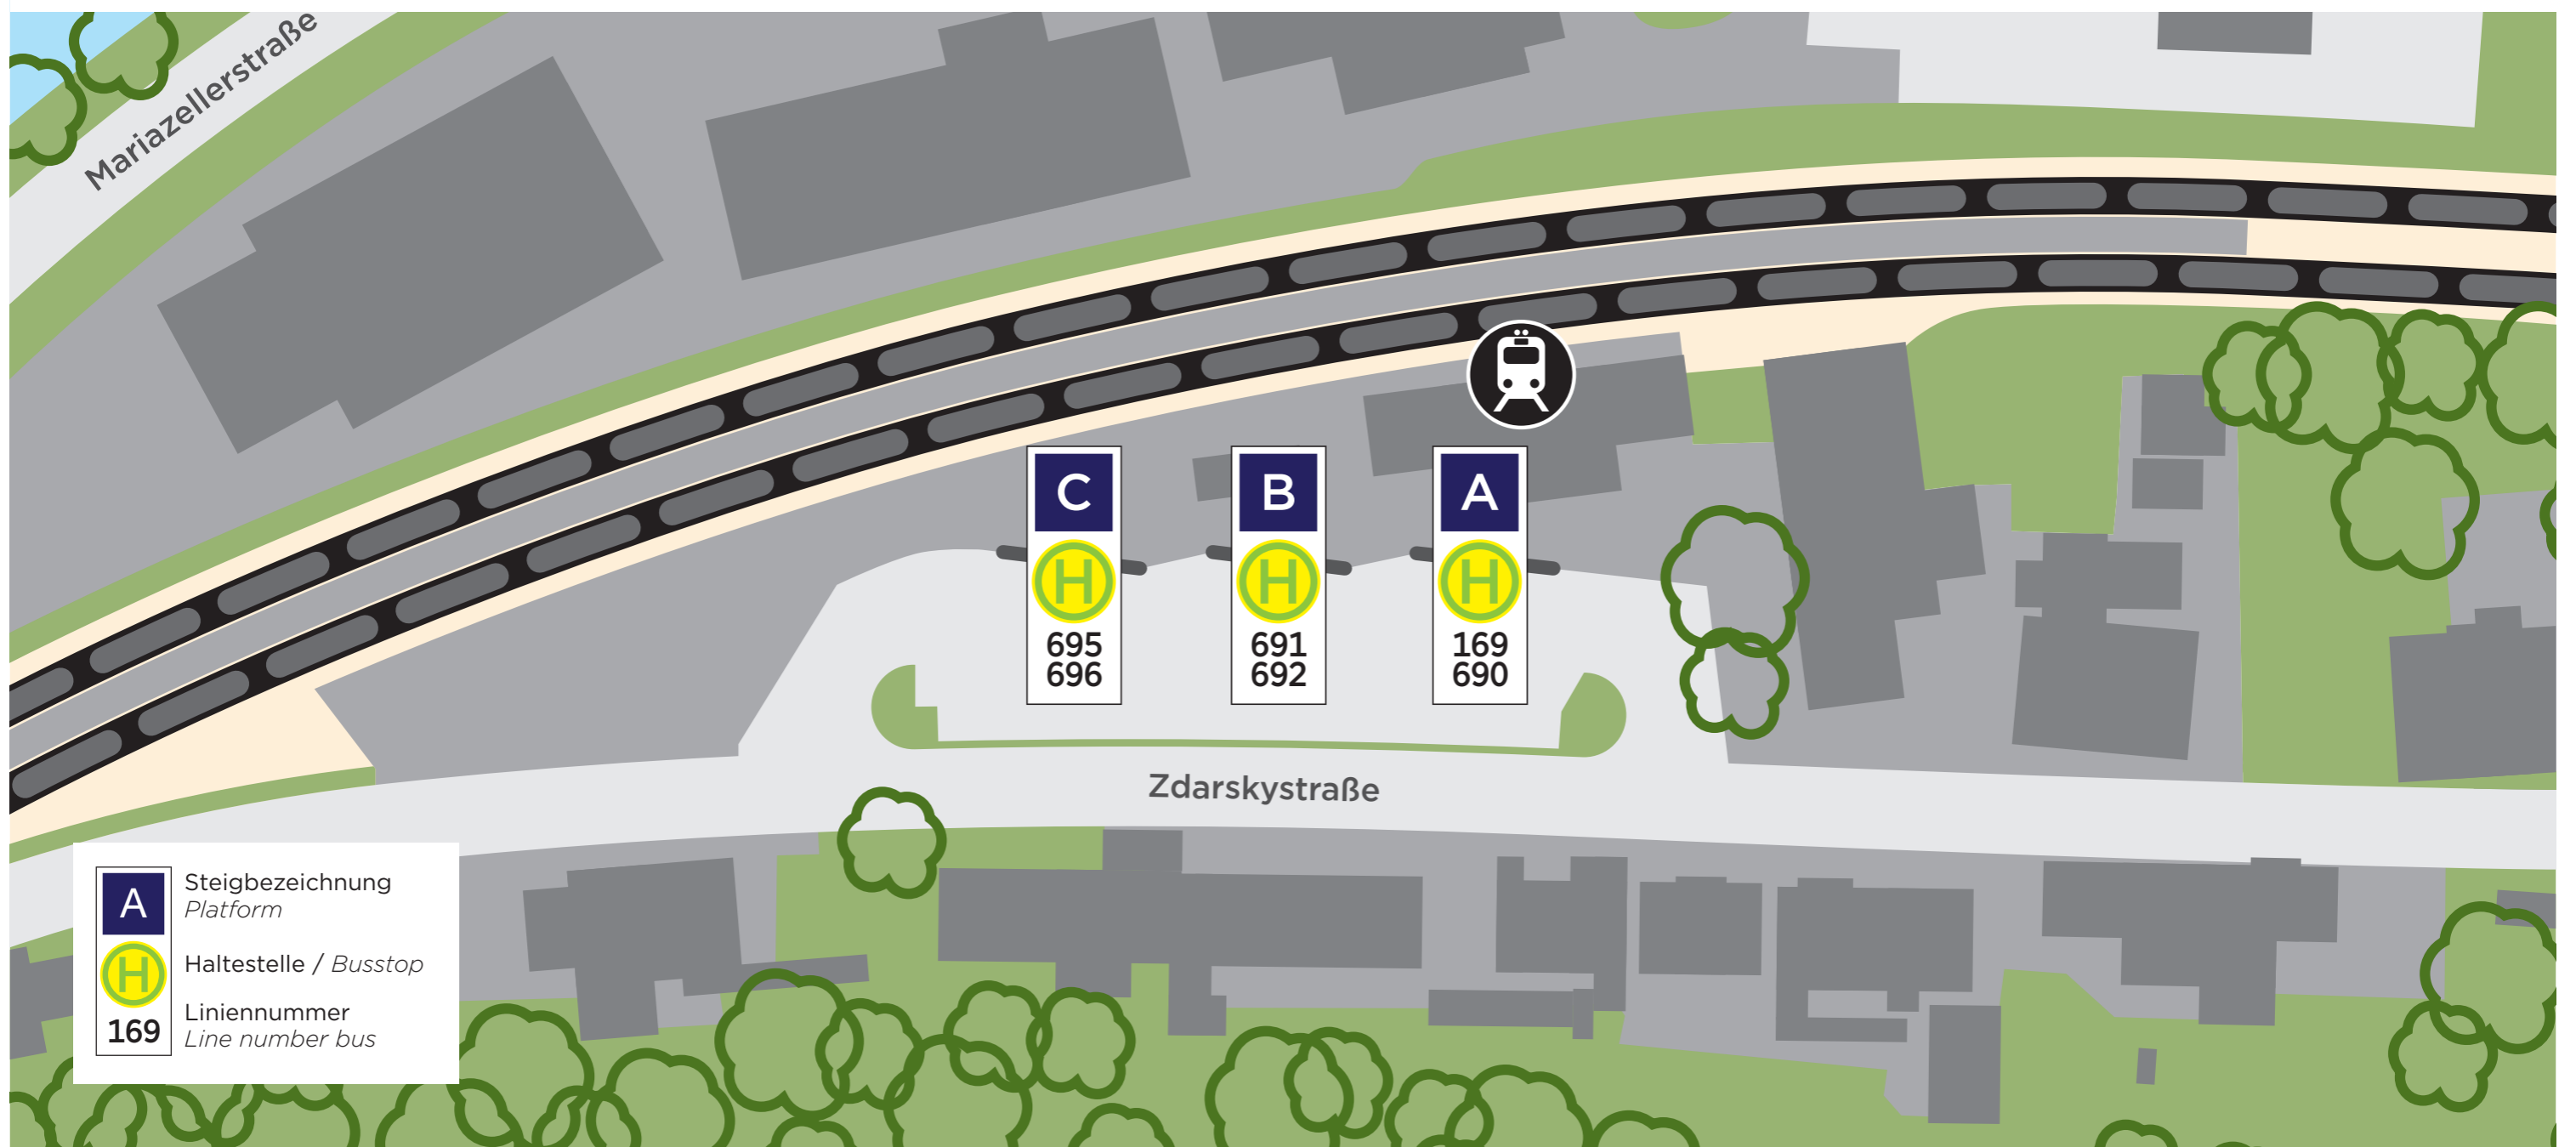

# Lilienfeld Bahnhof

Gültig ab: 2. September 2019

Linie nach	Steig
<b>169 Wien Hauptbahnhof</b> bzw. <b>Mitterbach Gemeindeamt</b> bzw. <b>Mariazell Postamt</b>	<b>A</b>
<b>690 St. Pölten Hauptbahnhof</b> bzw. <b>Türnitz HLW</b>	<b>A</b>

Linie nach	Steig
<b>691 Kernhof Hoyossiedlung</b>	<b>B</b>
<b>692 Lilienfeld Krankenhaus Bahnhof</b> bzw. <b>Hainfeld Bahnhof</b> bzw. <b>Ramsau/Hainfeld Adamstal</b>	<b>B</b>

Linie nach	Steig
<b>695 Traisen Bahnhof</b> bzw. <b>Türnitz Markt</b> bzw. <b>St. Aegydt Augasse</b> bzw. <b>St. Aegydt Feuerwehr</b>	<b>C</b>
<b>696 St. Pölten Hauptbahnhof</b> bzw. <b>Kernhof Alter Bahnhof</b>	<b>C</b>