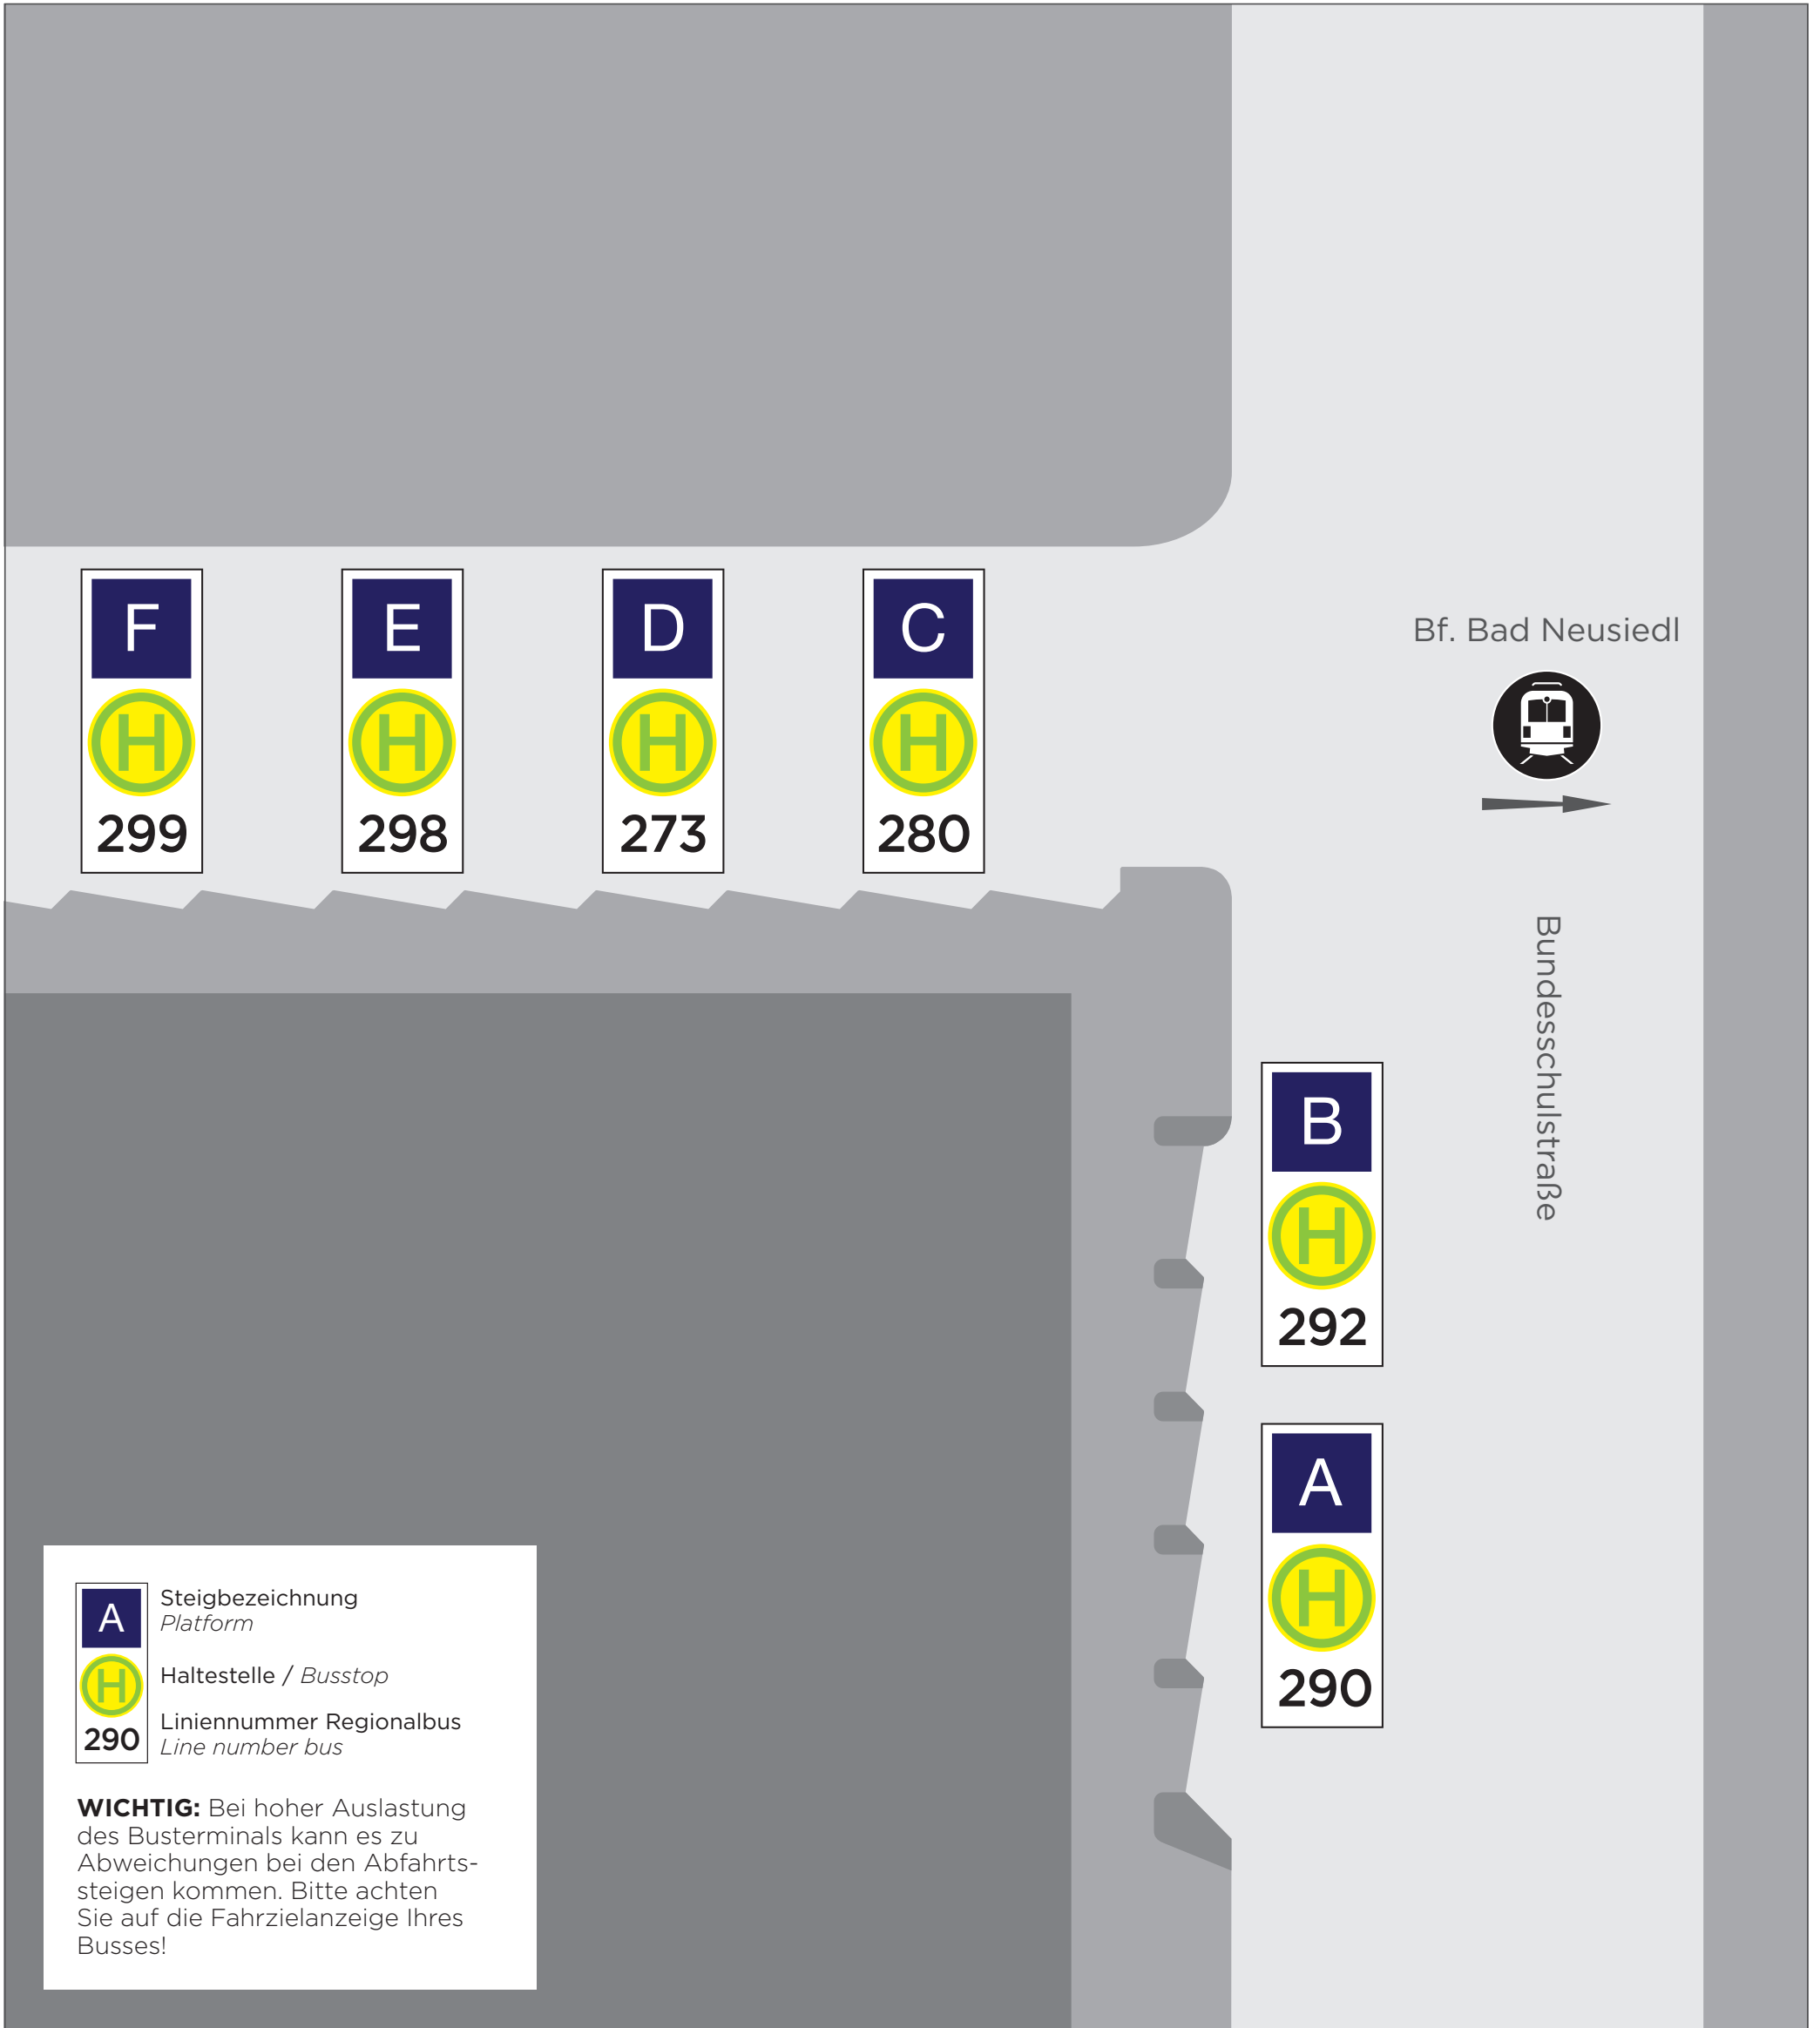

Linie nach	Steig	Linie nach	Steig
273 Flughafen Wien	D	292 Andau	B
280 Eisenstadt	C	298 Nickelsdorf	E
290 Apetlon	A	299 Kittsee	F

- A** Steigbezeichnung  
Platform
- H** Haltestelle / Busstop
- 290** Liniennummer Regionalbus  
Line number bus

**WICHTIG:** Bei hoher Auslastung des Busterminals kann es zu Abweichungen bei den Abfahrtssteigen kommen. Bitte achten Sie auf die Fahrzielanzeige Ihres Busses!