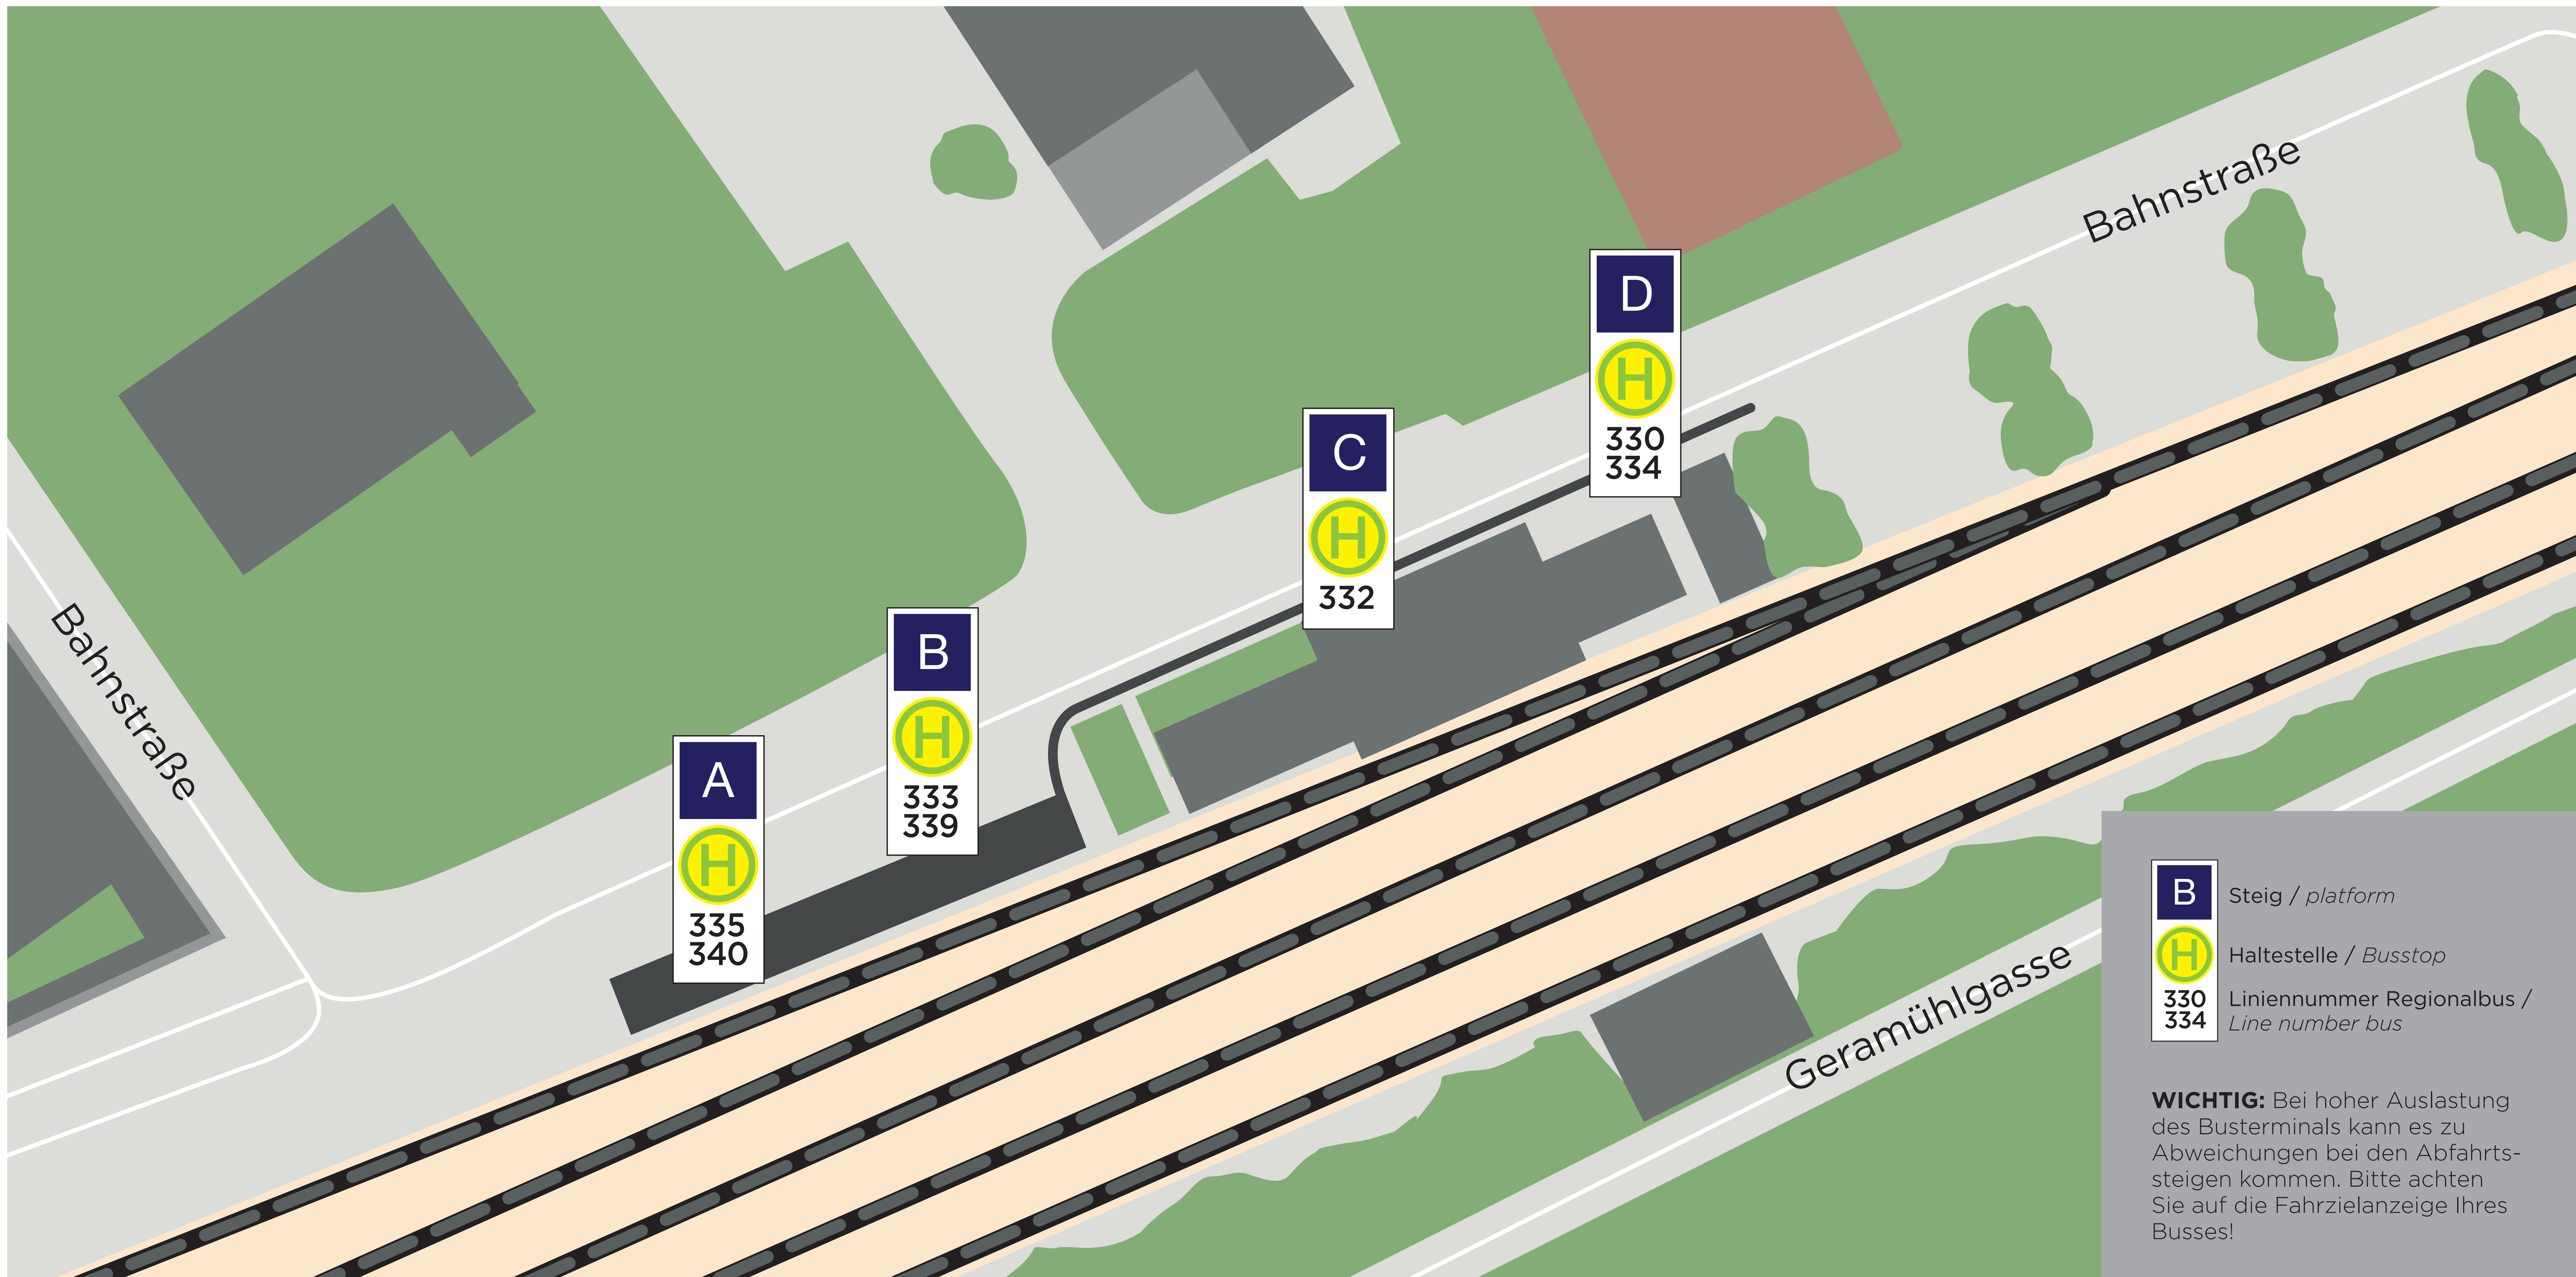

Busterminal Pernitz Busbahnhof

Gültig ab 6. Juli 2020

Linie	ab Pernitz nach	Steig	Linie	ab Pernitz nach	Steig	Linie	ab Pernitz nach	Steig
330	Puchberg am Schneeberg	D	333	Neusiedl/Pernitz	B	335	Berndorf	A
332	Thal bzw. Muggendorf	C	334	Feichtenbach	D	339	Rohr/Gebirge über Schwarza/Gebirge	B
						340	Rohr/Gebirge über Gutenstein	A

B Steig / platform
H Haltestelle / Busstop
330 / **334** Liniennummer Regionalbus / Line number bus

WICHTIG: Bei hoher Auslastung des Busterminals kann es zu Abweichungen bei den Abfahrtssteigen kommen. Bitte achten Sie auf die Fahrzielanzeige Ihres Busses!