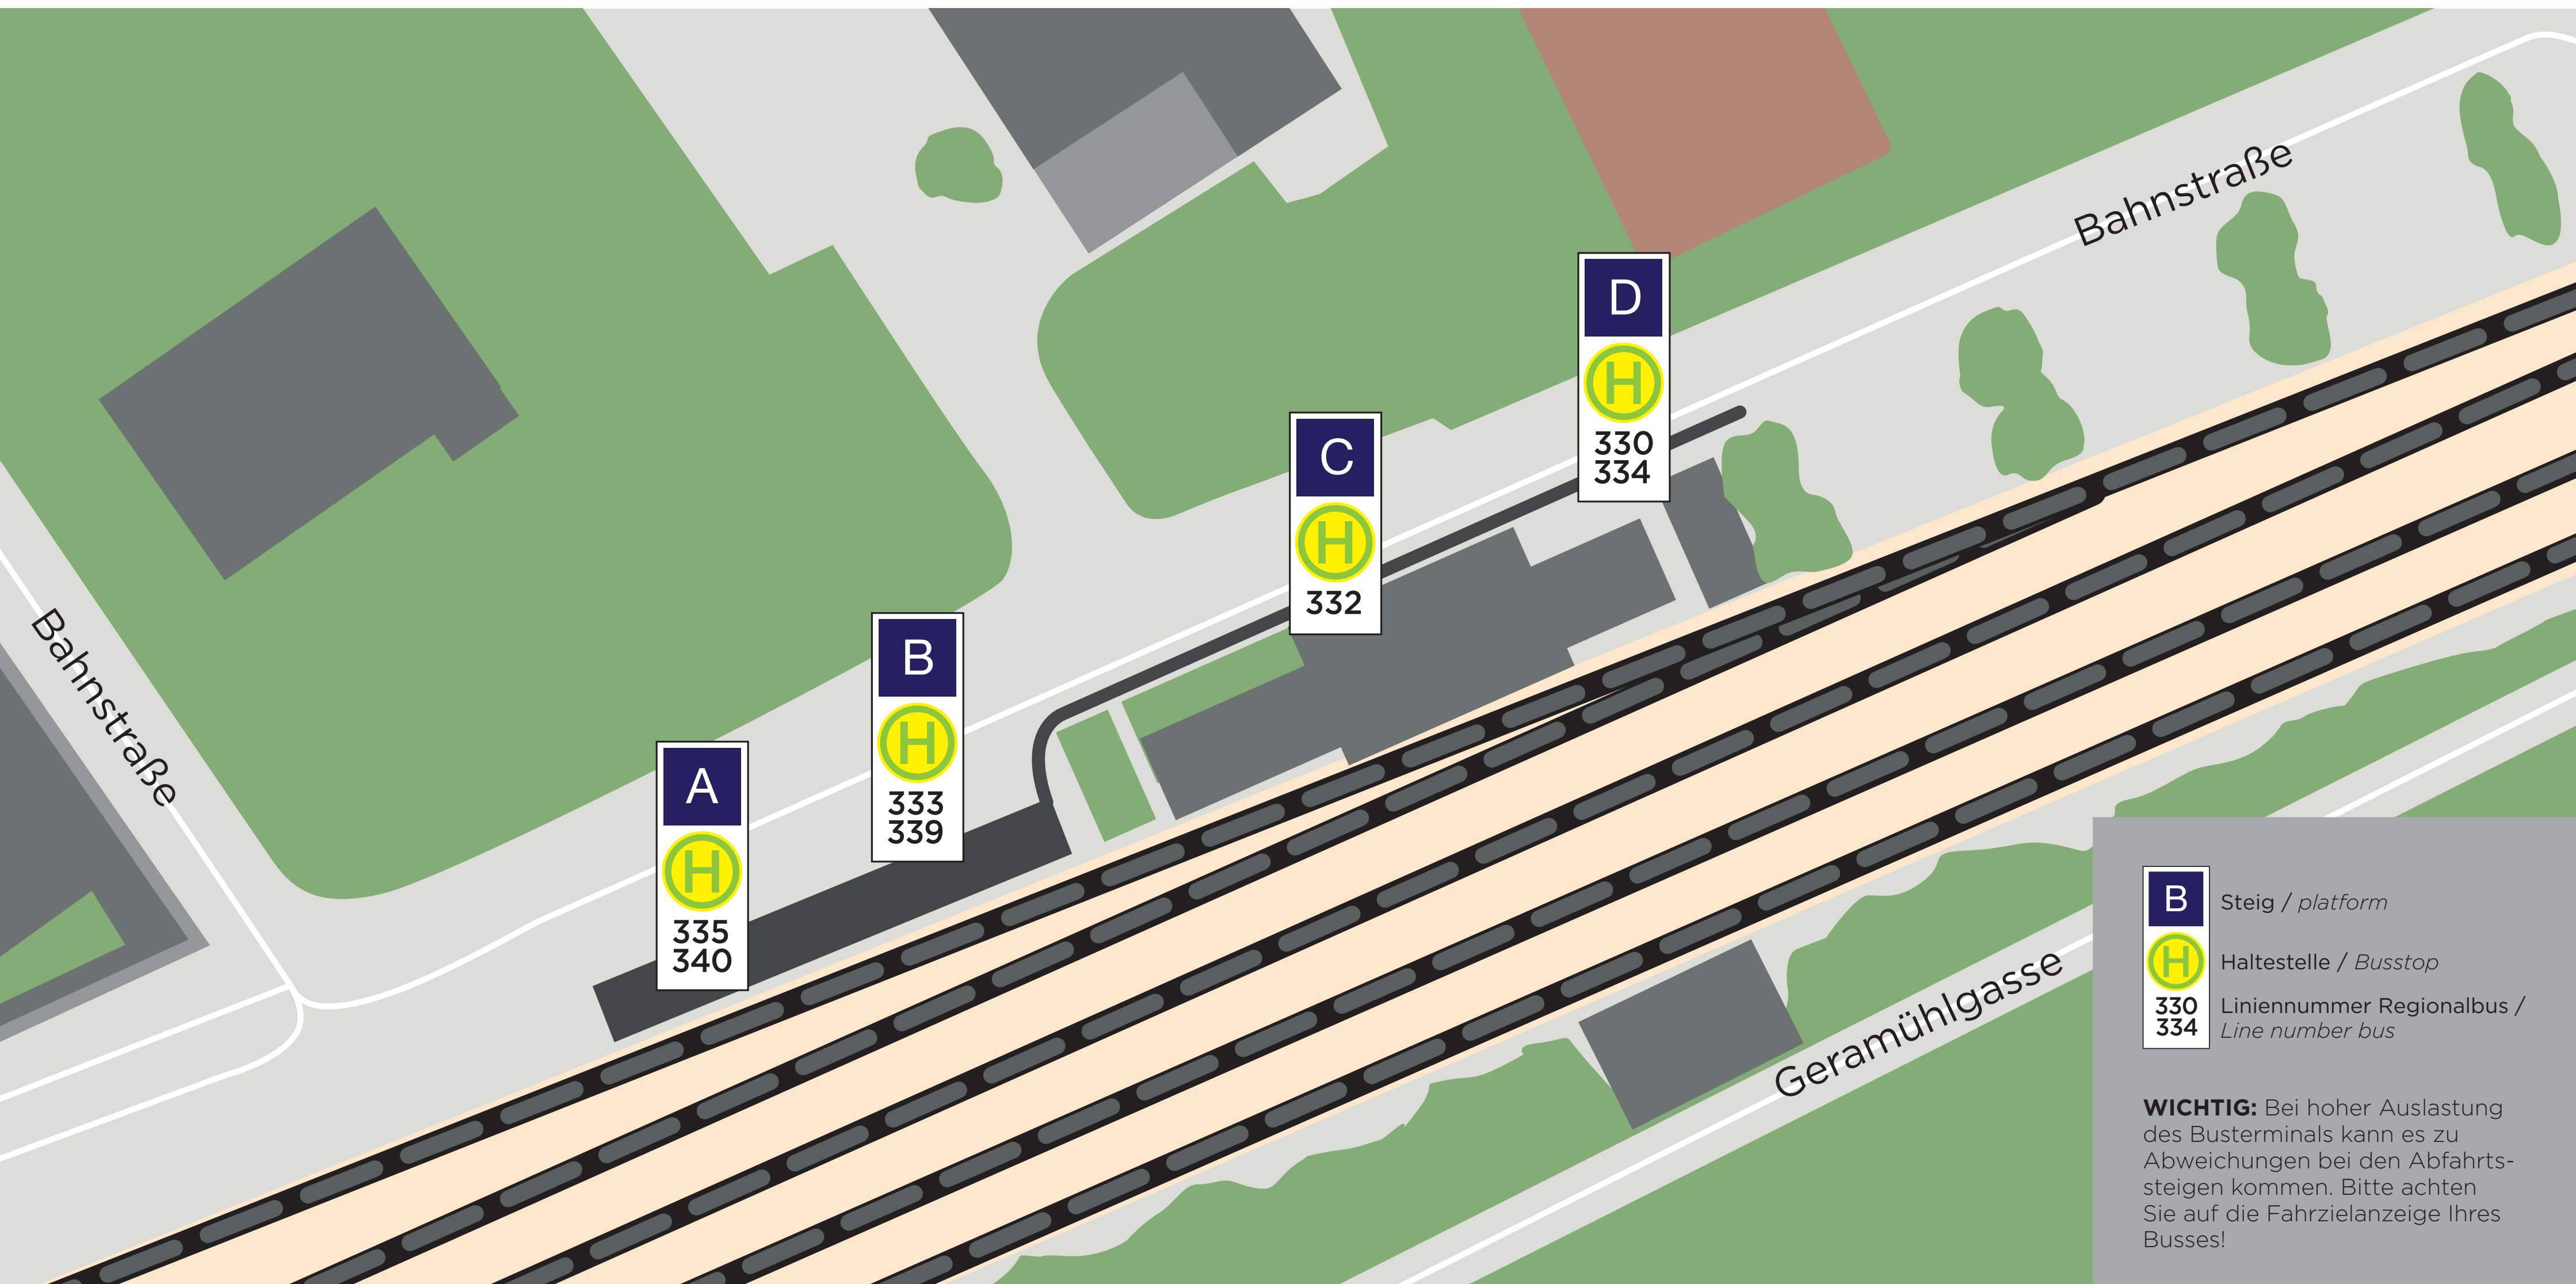

Linie	ab Pernitz nach	Steig	Linie	ab Pernitz nach	Steig	Linie	ab Pernitz nach	Steig
330	Puchberg am Schneeberg	D	333	Neusiedl/Pernitz	B	335	Berndorf	A
332	Thal bzw. Muggendorf	C	334	Feichtenbach	D	339	Rohr/Gebirge über Schwarzau/Gebirge	B
						340	Rohr/Gebirge über Gutenstein	A

**B** Steig / platform

**H** Haltestelle / Busstop

**330**  
**334** Liniennummer Regionalbus / Line number bus

**WICHTIG:** Bei hoher Auslastung des Busterminals kann es zu Abweichungen bei den Abfahrtssteigen kommen. Bitte achten Sie auf die Fahrzielanzeige Ihres Busses!