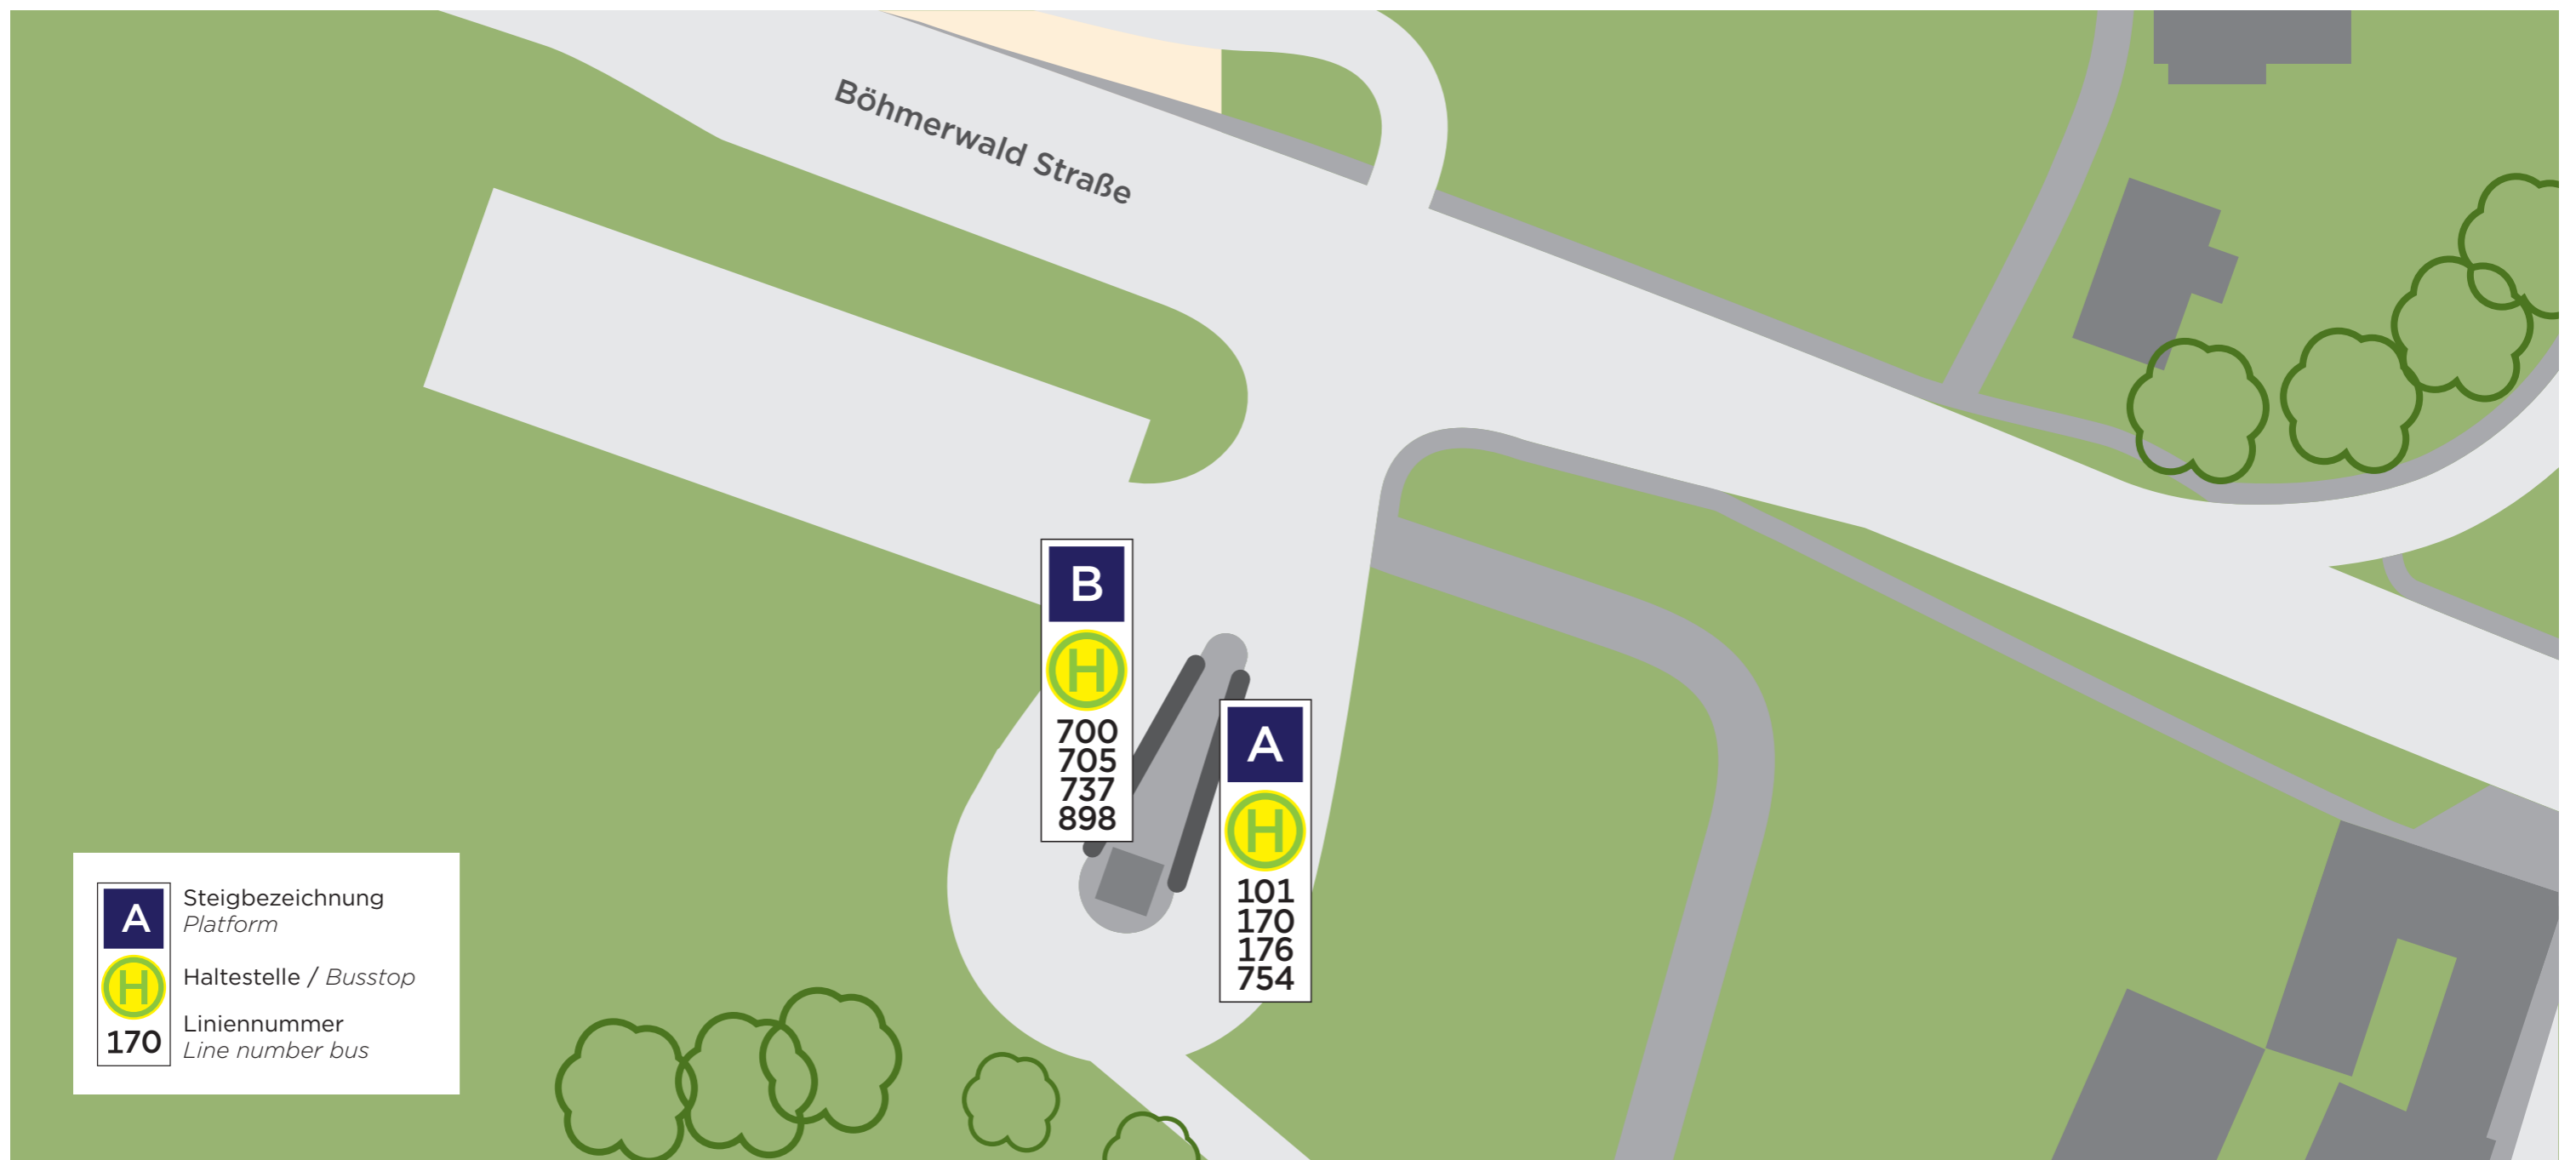

Rastenfeld Bundesstraße/P+R

Stand: 5. Juli 2021

Linie nach	Steig	Linie nach	Steig	Linie nach	Steig
101 St. Pölten Hauptbahnhof bzw. Gmünd Bahnhof	A	700 Zwettl Busbahnhof bzw. Krems Bahnhof	B	754 Hollabrunn Internat bzw. Groß Gerungs Hauptplatz	A
170 Gmünd Bahnhof bzw. Krems Bahnhof	A	705 Mittelberg bei Langenlois Kirche	B	898 Horn Bahnhof	B
176 Wien Floridsdorf bzw. Zwettl Busbahnhof	A	737 Lilienfeld Neue Mittelschule bzw. Zwettl Busbahnhof	B		