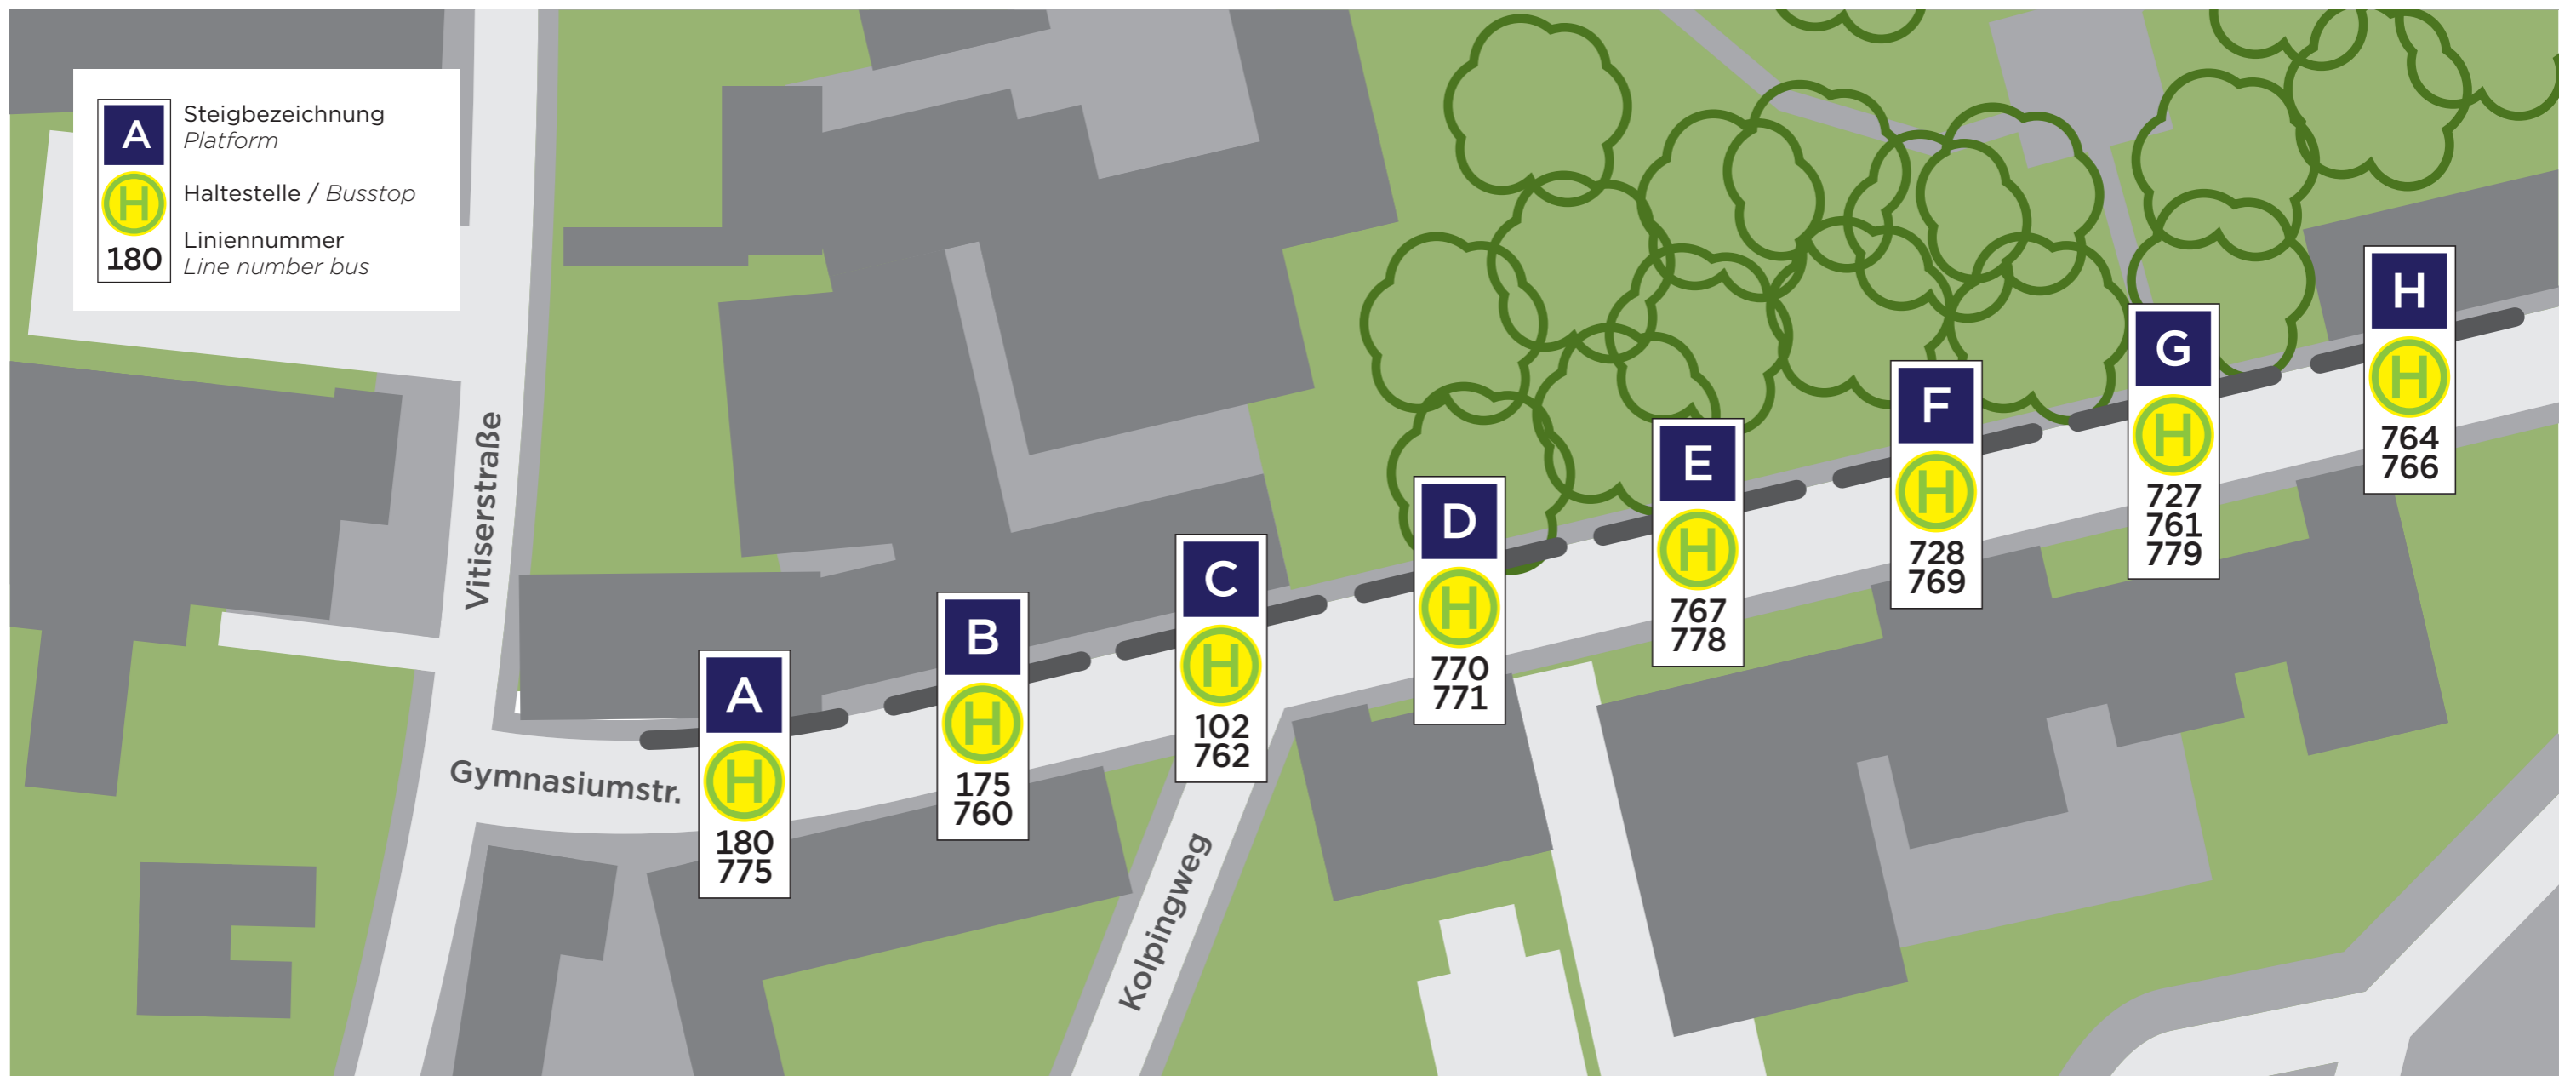

Waidhofen/Thaya Busbahnhof

Stand: 5. Juli 2021

Linie nach	Steig	Linie nach	Steig	Linie nach	Steig
102 St. Pölten Hauptbahnhof	C	761 Kautzen Mittelschule via Gastern	G	770 Allentsteig Dr.-Ernst-Krenn-Straße	D
175 Wien Praterstern bzw. Litschau Busbahnhof	B	762 Kautzen Litschauer Straße via Dobersberg	C	771 Kleinreichenbach Ort	D
180 Horn Bahnhof	A	764 Radtramper Drosendorf Schulen bzw. Göpfritz/Wild Bahnhof	H	775 Schrems Busbahnhof	A
727 Edelfhof/Zwettl Fachschule	G	766 Raabs/Thaya An der Stadtmauer	H	778 Pfaffenschlag/Waidhofen Volksschule via Brunn/Waidhofen	E
728 Schwarzenau Bahnhof	F	767 Raabs/Thaya An der Stadtmauer	E	779 Heidenreichstein Busbahnhof	G
760 Litschau Busbahnhof bzw. Göpfritz/Wild Bahnhof	B	769 Aigen bei Raabs/Thaya Ort	F		