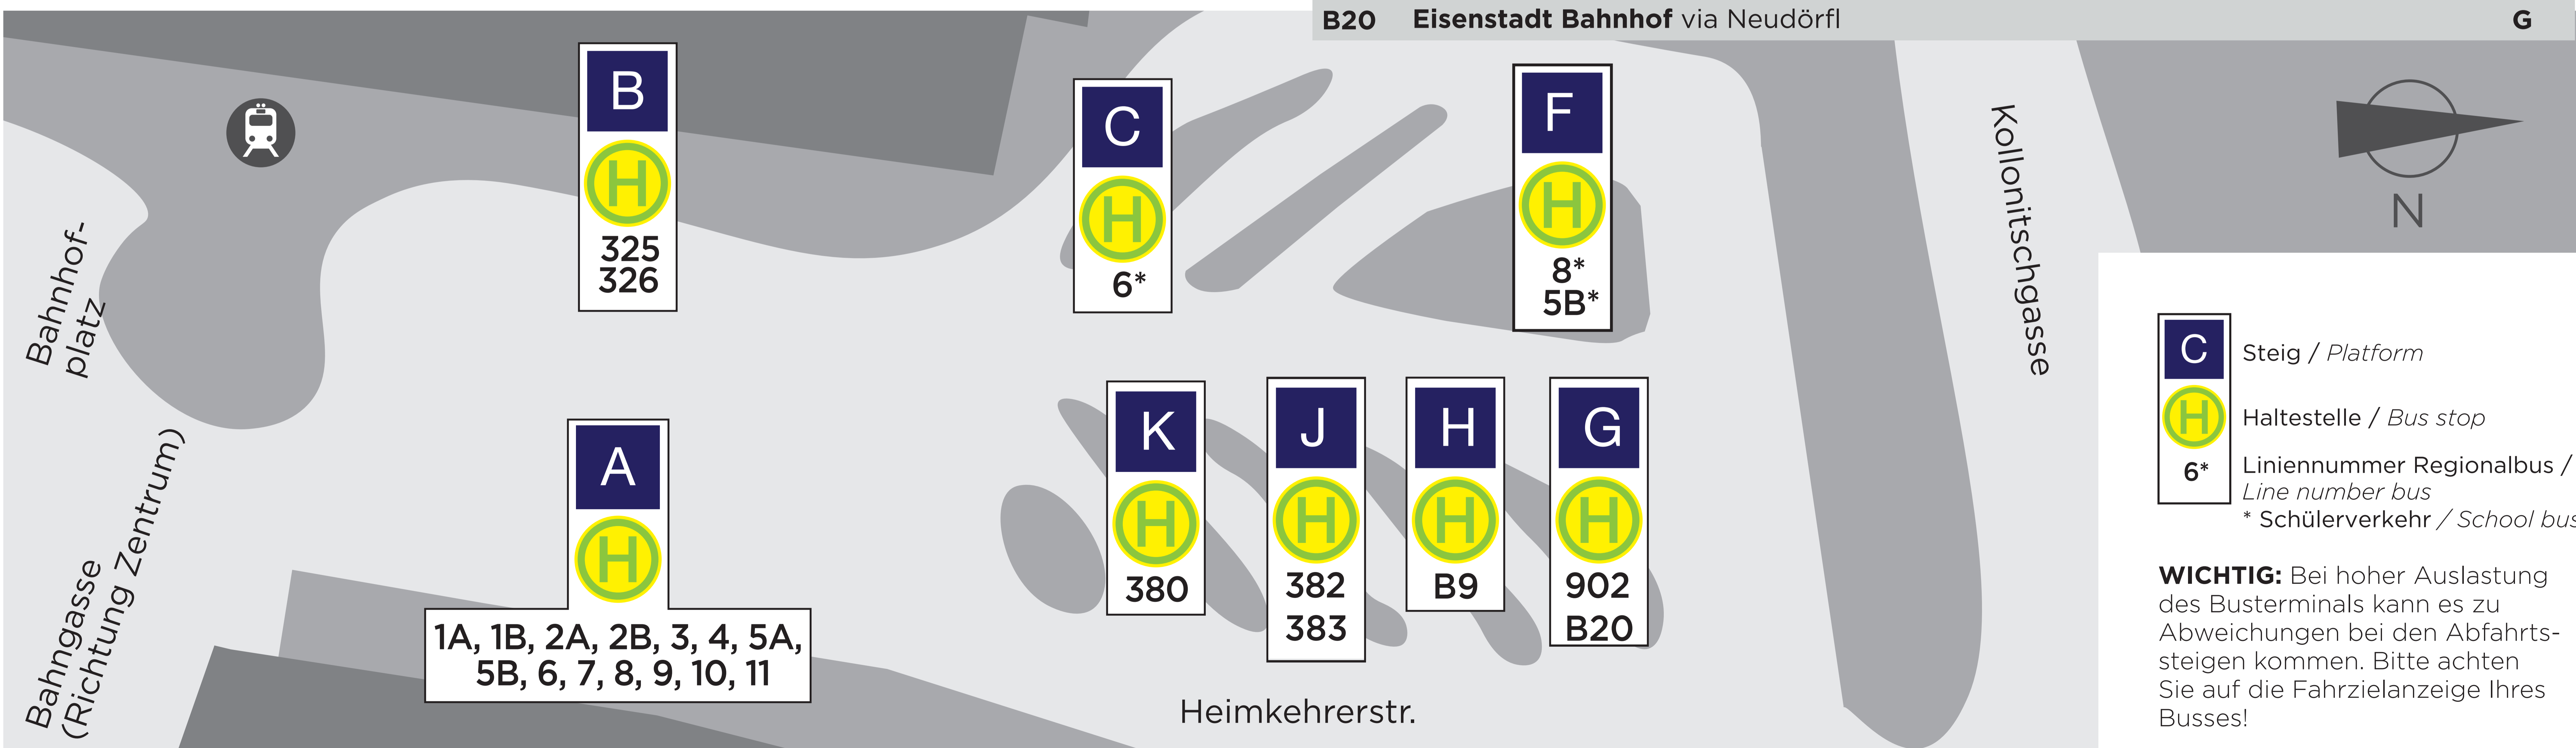

Linie	nach	Steig
1A	Zillingdorf Bergwerk via Neufeld	A
1A	Breitenauer Siedlung	A
1B	Zillingdorf Bergwerk via Zillingdorf Markt	A
1B	Breitenauer Siedlung	A
2A	Wöllersdorf via Steinabrückl	A
2A	Breitenauer Siedlung	A
2B	Bad Fischau-Brunn /Schneebergbahn	A
2B	Breitenauer Siedlung	A
3	Fischelkolonie	A
4	Fischabachsiedlung	A
4	Aqua Nova	A
5A	Wiesen-Sigleß Bf. via Pöttsching	A
5A	Föhrensee	A
5B	Wiesen-Sigleß Bf. via Bad Sauerbrunn	A
5B	Föhrensee	A
5B*	Sportmittelschule	F

Linie	nach	Steig
6	Aqua Nova	A
6*	HTBLuVA	C
7	Civitas Nova	A
8	Lichtenwörth Friedhof	A
8*	NÖMS Europaallee II (Bilingual Junior High School)	F
9	Winzendorf Schulen via Weikersdorf	A
9	Klingfurth Süd via Bad Erlach	A
10	Lanzenkirchen Schulgasse via Rosental	A
11	Metro bzw. Waldschule	A
325	Enzesfeld-Lindabrunn Bf.	B
326	Oberwaltersdorf Hauptstraße	B
380	Hollenthon Kirche via Hochwolkersdorf	K
382	Lichtenegg Ortsmitte via Bromberg	J
383	Loipersbach Feuerwehr	J
902	Eisenstadt Domplatz via Ebenfurth	G
B9	Oberwart via Pinkafeld	H
B20	Eisenstadt Bahnhof via Neudörfl	G

C Steig / Platform
H Haltestelle / Bus stop
6* Liniennummer Regionalbus / Line number bus
 * Schülerverkehr / School bus

WICHTIG: Bei hoher Auslastung des Busterminals kann es zu Abweichungen bei den Abfahrtssteigen kommen. Bitte achten Sie auf die Fahrzielanzeige Ihres Busses!