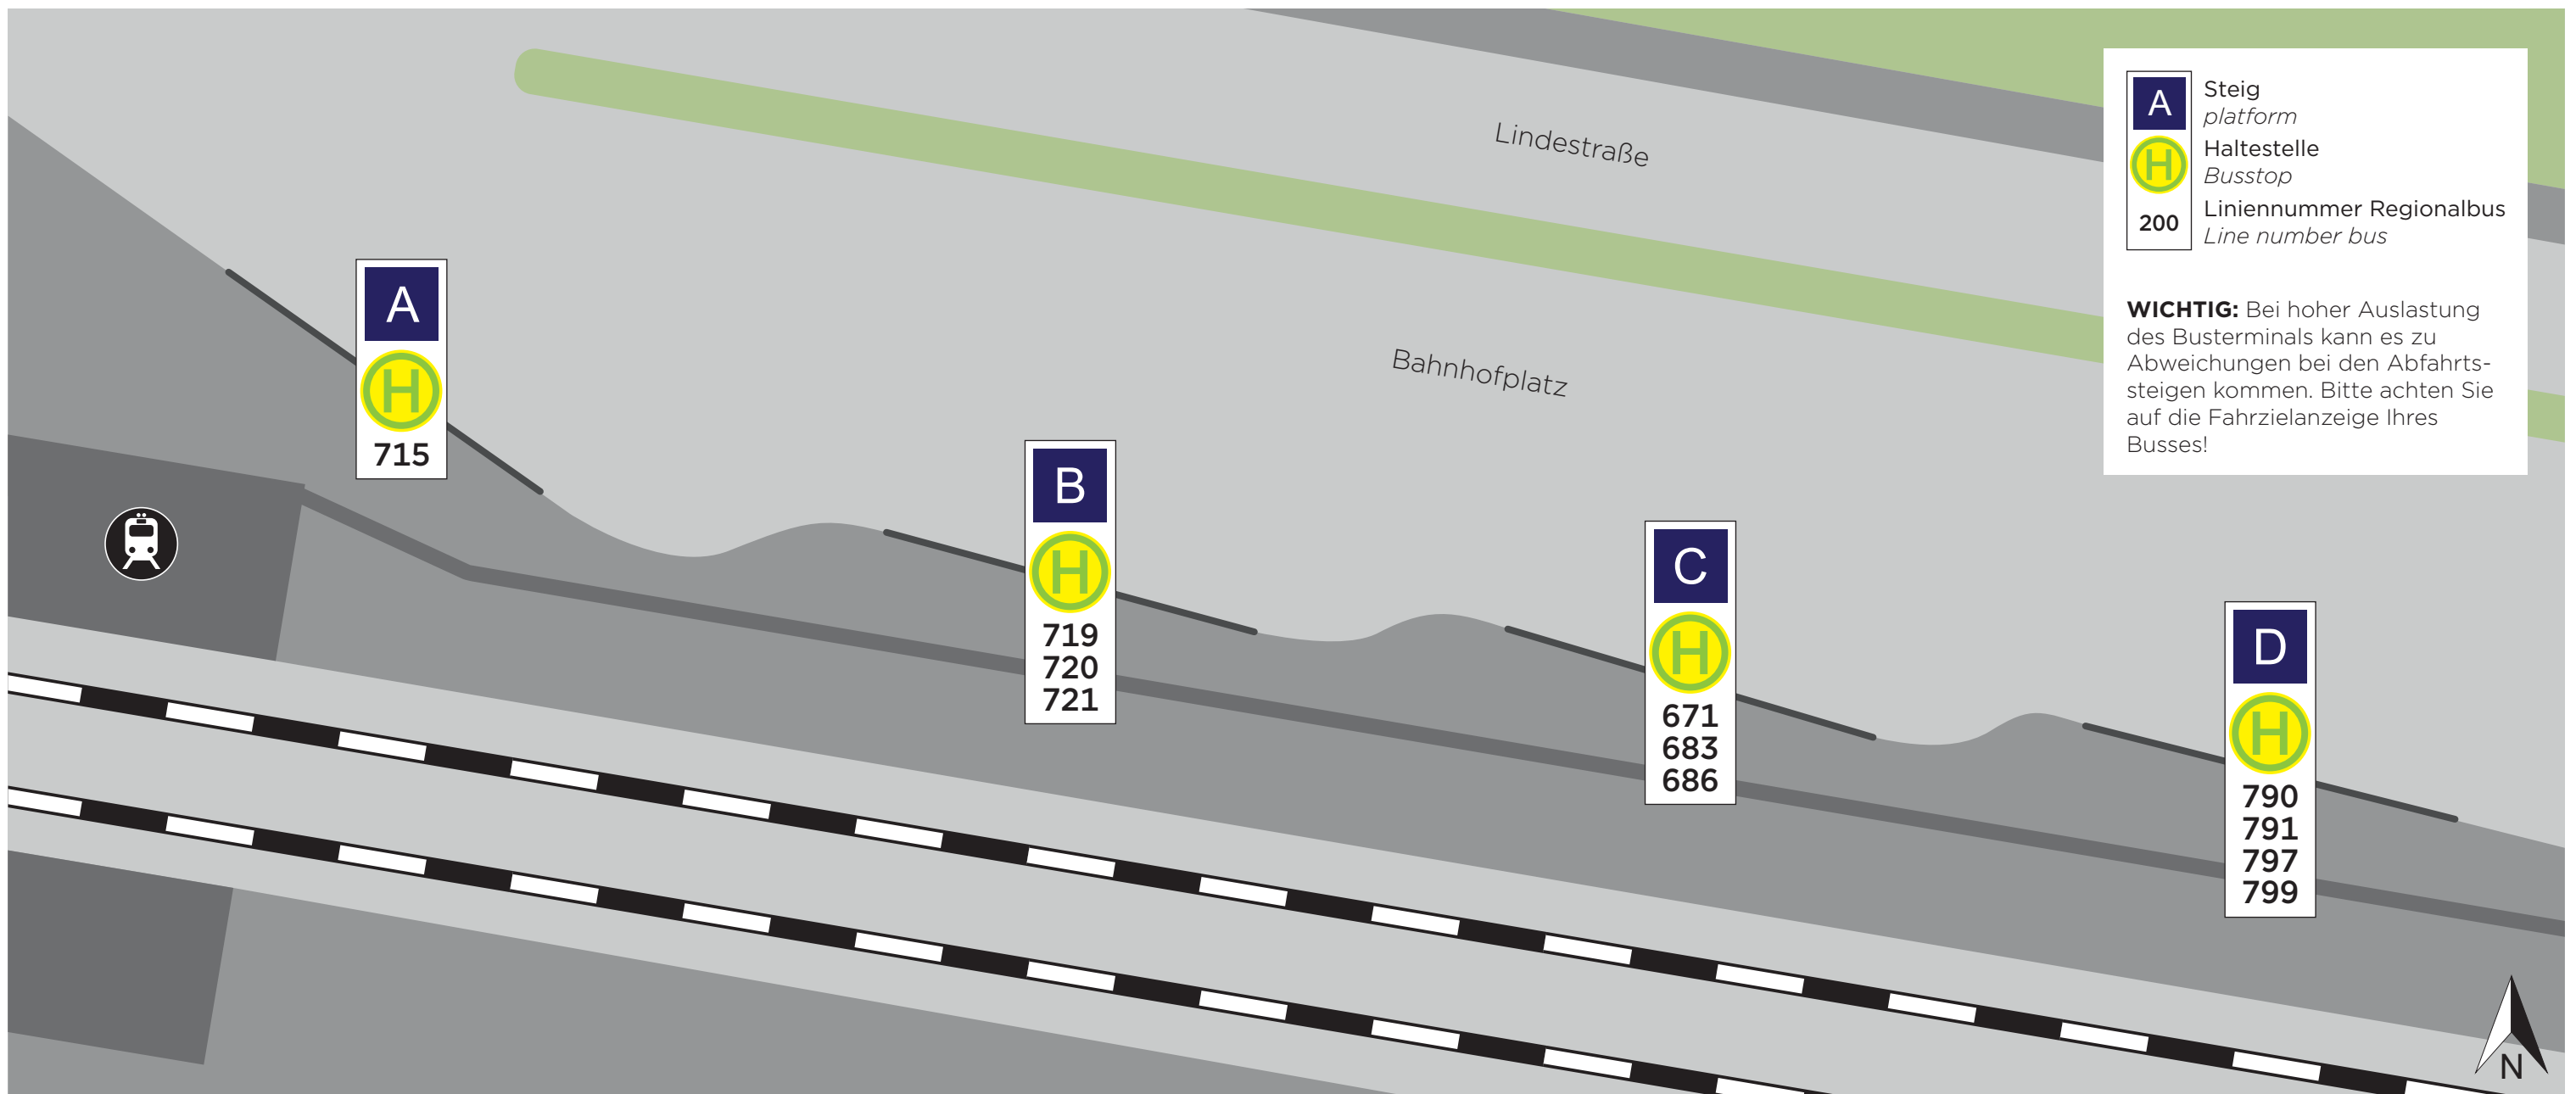

Melk Bahnhof

Gültig ab: Oktober 2023

Linie	nach	Steig
671	Melk Jakob-Prandtauer-Straße bzw. Erlauf Kirchenplatz via Pöchlarn	C
683	Ruprechtshofen Hauptplatz bzw. Kilb Manker Straße	C
686	Purgstall/Erlauf via Mank	C
715	Krems Bahnhof via Dürnstein	A

Linie	nach	Steig
719	Ottenschlag Oberer Markt bzw. St. Pölten Hauptbahnhof	B
720	Krems Bahnhof via Rossatz	B
721	Schallaburg Psrkplatz bzw. Emmersdorf/Donau Bahnhof	B

Linie	nach	Steig
790	Pöggstall Hauptplatz via Leiben	D
791	Pöggstall Gemeindezentrum via Pöchlarn	D
797	Benking Ost via Maria Laach	D
799	Melk Birago-Kaserne	D

A Steig
platform

H Haltestelle
Busstop

200 Liniennummer Regionalbus
Line number bus

WICHTIG: Bei hoher Auslastung des Busterminals kann es zu Abweichungen bei den Abfahrtssteigen kommen. Bitte achten Sie auf die Fahrzielanzeige Ihres Busses!