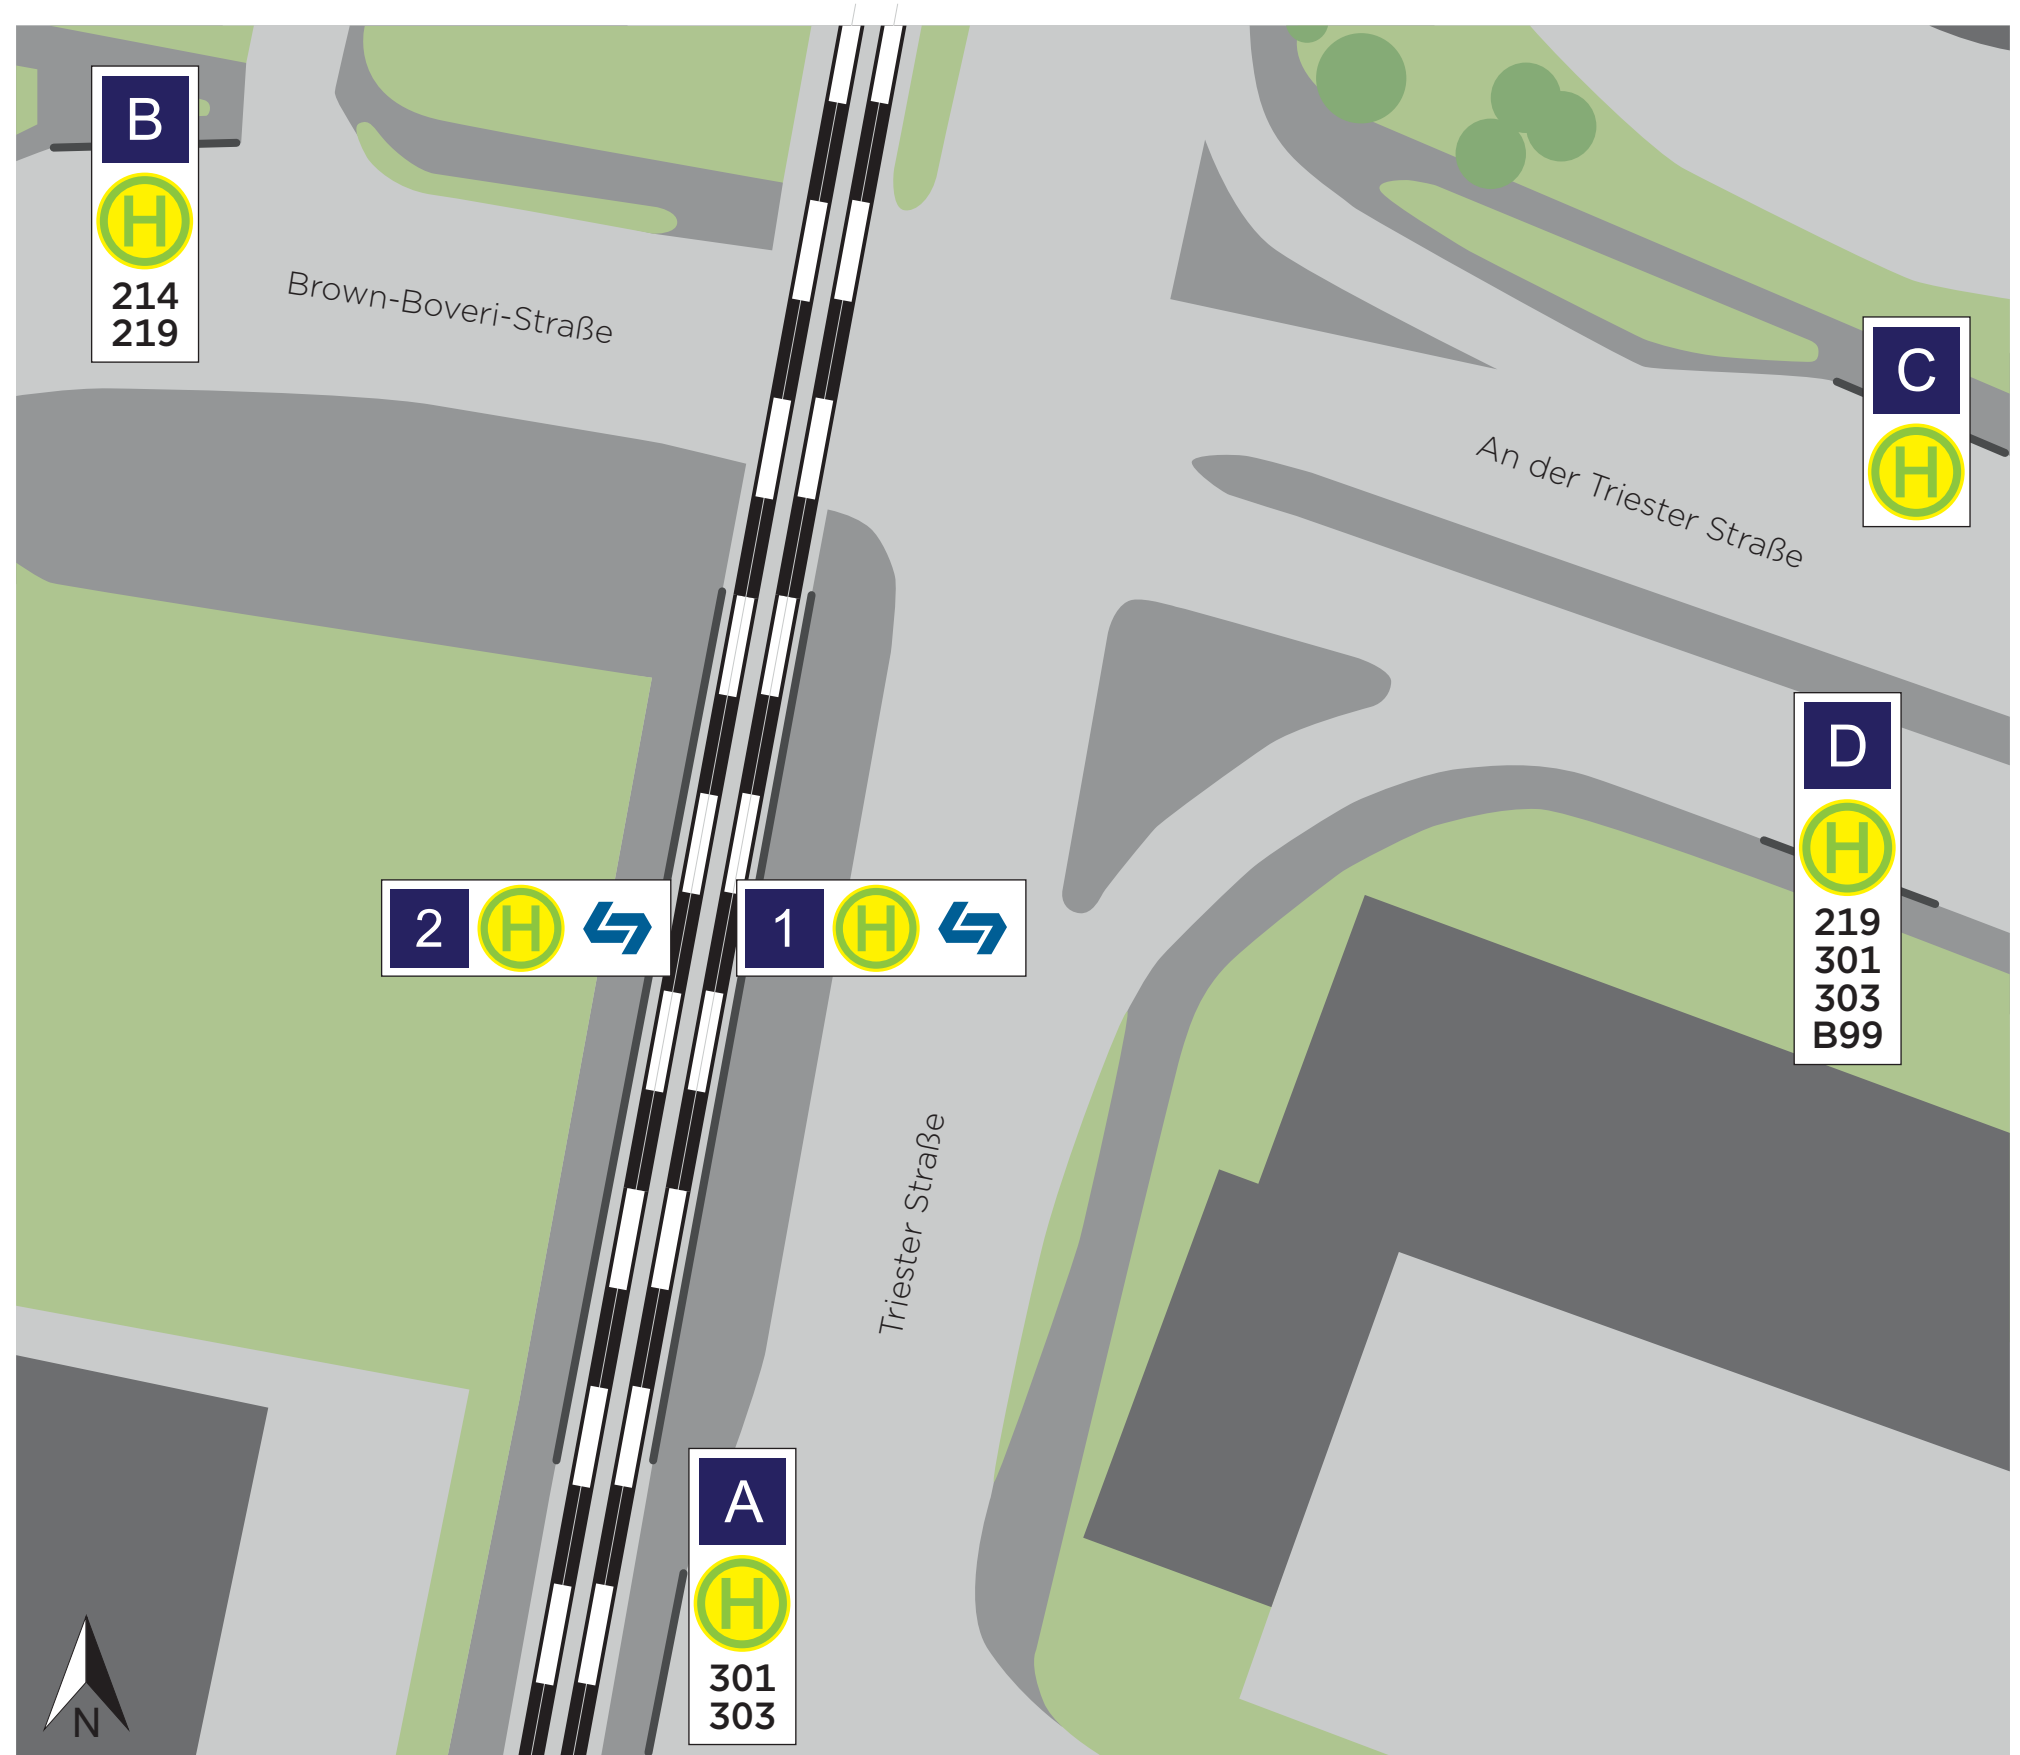

Wiener Neudorf Griesfeld

Gültig ab: September 2023

Linie nach	Steig
Wien Oper/Karlsplatz	1
Baden Josefsplatz	2
214 Wiener Neudorf Am Anningerpark	B
219 IZ NÖ-Süd Straße 1/Mitte bzw. Mödling Bahnhof	D
	B
301 IZ NÖ-Süd Straße 1/Mitte bzw. Bad Vöslau Bahnhof	D
	B
303 Wien Oper/Karlsplatz bzw. Bad Vöslau Bahnhof	D
	A
B99 Vösendorf SCS Ostring bzw. IZ NÖ-Süd Straße 15/Wendestelle	D

- Steig
platform
- Haltestelle
Busstop
- Liniennummer Regionalbus
Line number bus

WICHTIG: Bei hoher Auslastung des Busterminals kann es zu Abweichungen bei den Abfahrtssteigen kommen. Bitte achten Sie auf die Fahrzielanzeige Ihres Busses!