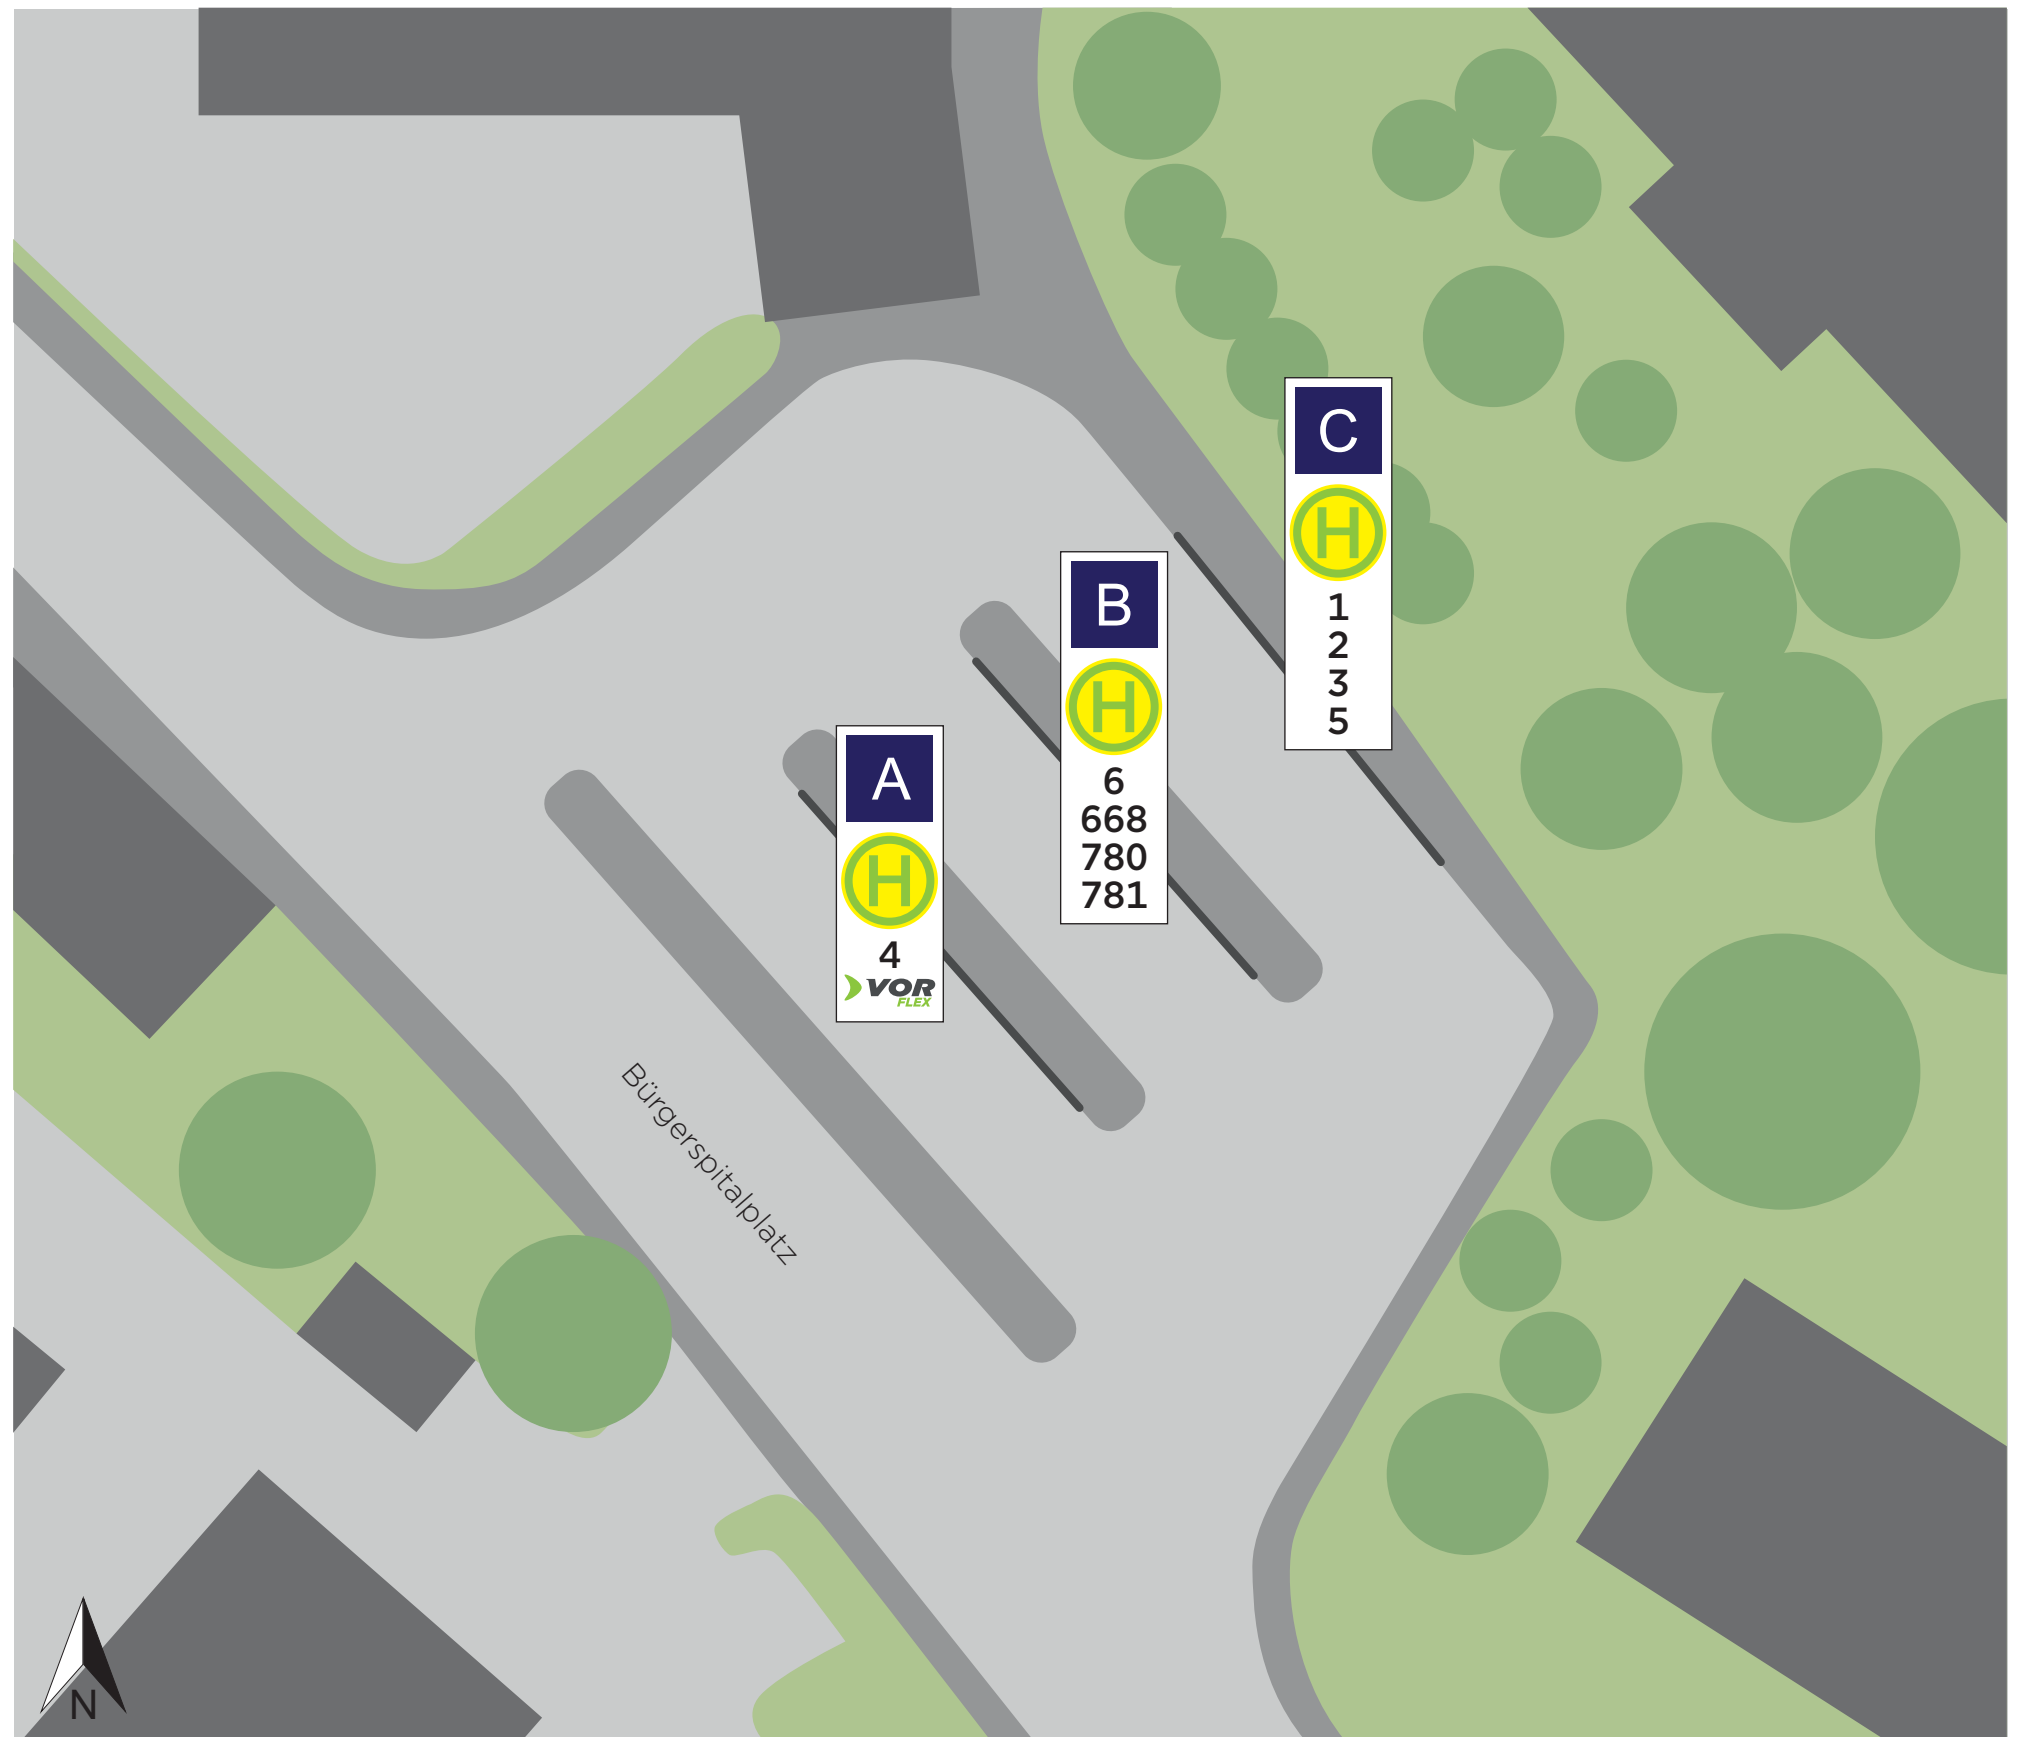

Linie	nach	Steig
1	Stadtverkehr Ybbs/Donau Säusenstein Parkstraße	C
2	Stadtverkehr Ybbs/Donau Neumarkt/Ybbs Kirchenplatz	C
3	Stadtverkehr Ybbs/Donau Ybbs/Donau Bahnhof	C
4	Stadtverkehr Ybbs/Donau Gottsdorf Feuerwehr	A
5	Stadtverkehr Ybbs/Donau Wieselburg Bahnhof	C
6	Stadtverkehr Ybbs/Donau St. Martin/Ybbsfelde Ortsmitte	C
668	Amstetten Bahnhof	B
780	Zwettl Kampparkplatz bzw. Ybbs/Donau Bahnhof	B
781	Pöggstall Gemeindezentrum bzw. Amstetten Bahnhof	B
VOR FLEX	VOR Flex Mostviertel West Buchungen: Per App oder unter 0800 22 23 22	A

- A Steig
platform
- H Haltestelle
Busstop
- 200 Liniennummer Regionalbus
Line number bus

WICHTIG: Bei hoher Auslastung des Busterminals kann es zu Abweichungen bei den Abfahrtssteigen kommen. Bitte achten Sie auf die Fahrzielanzeige Ihres Busses!