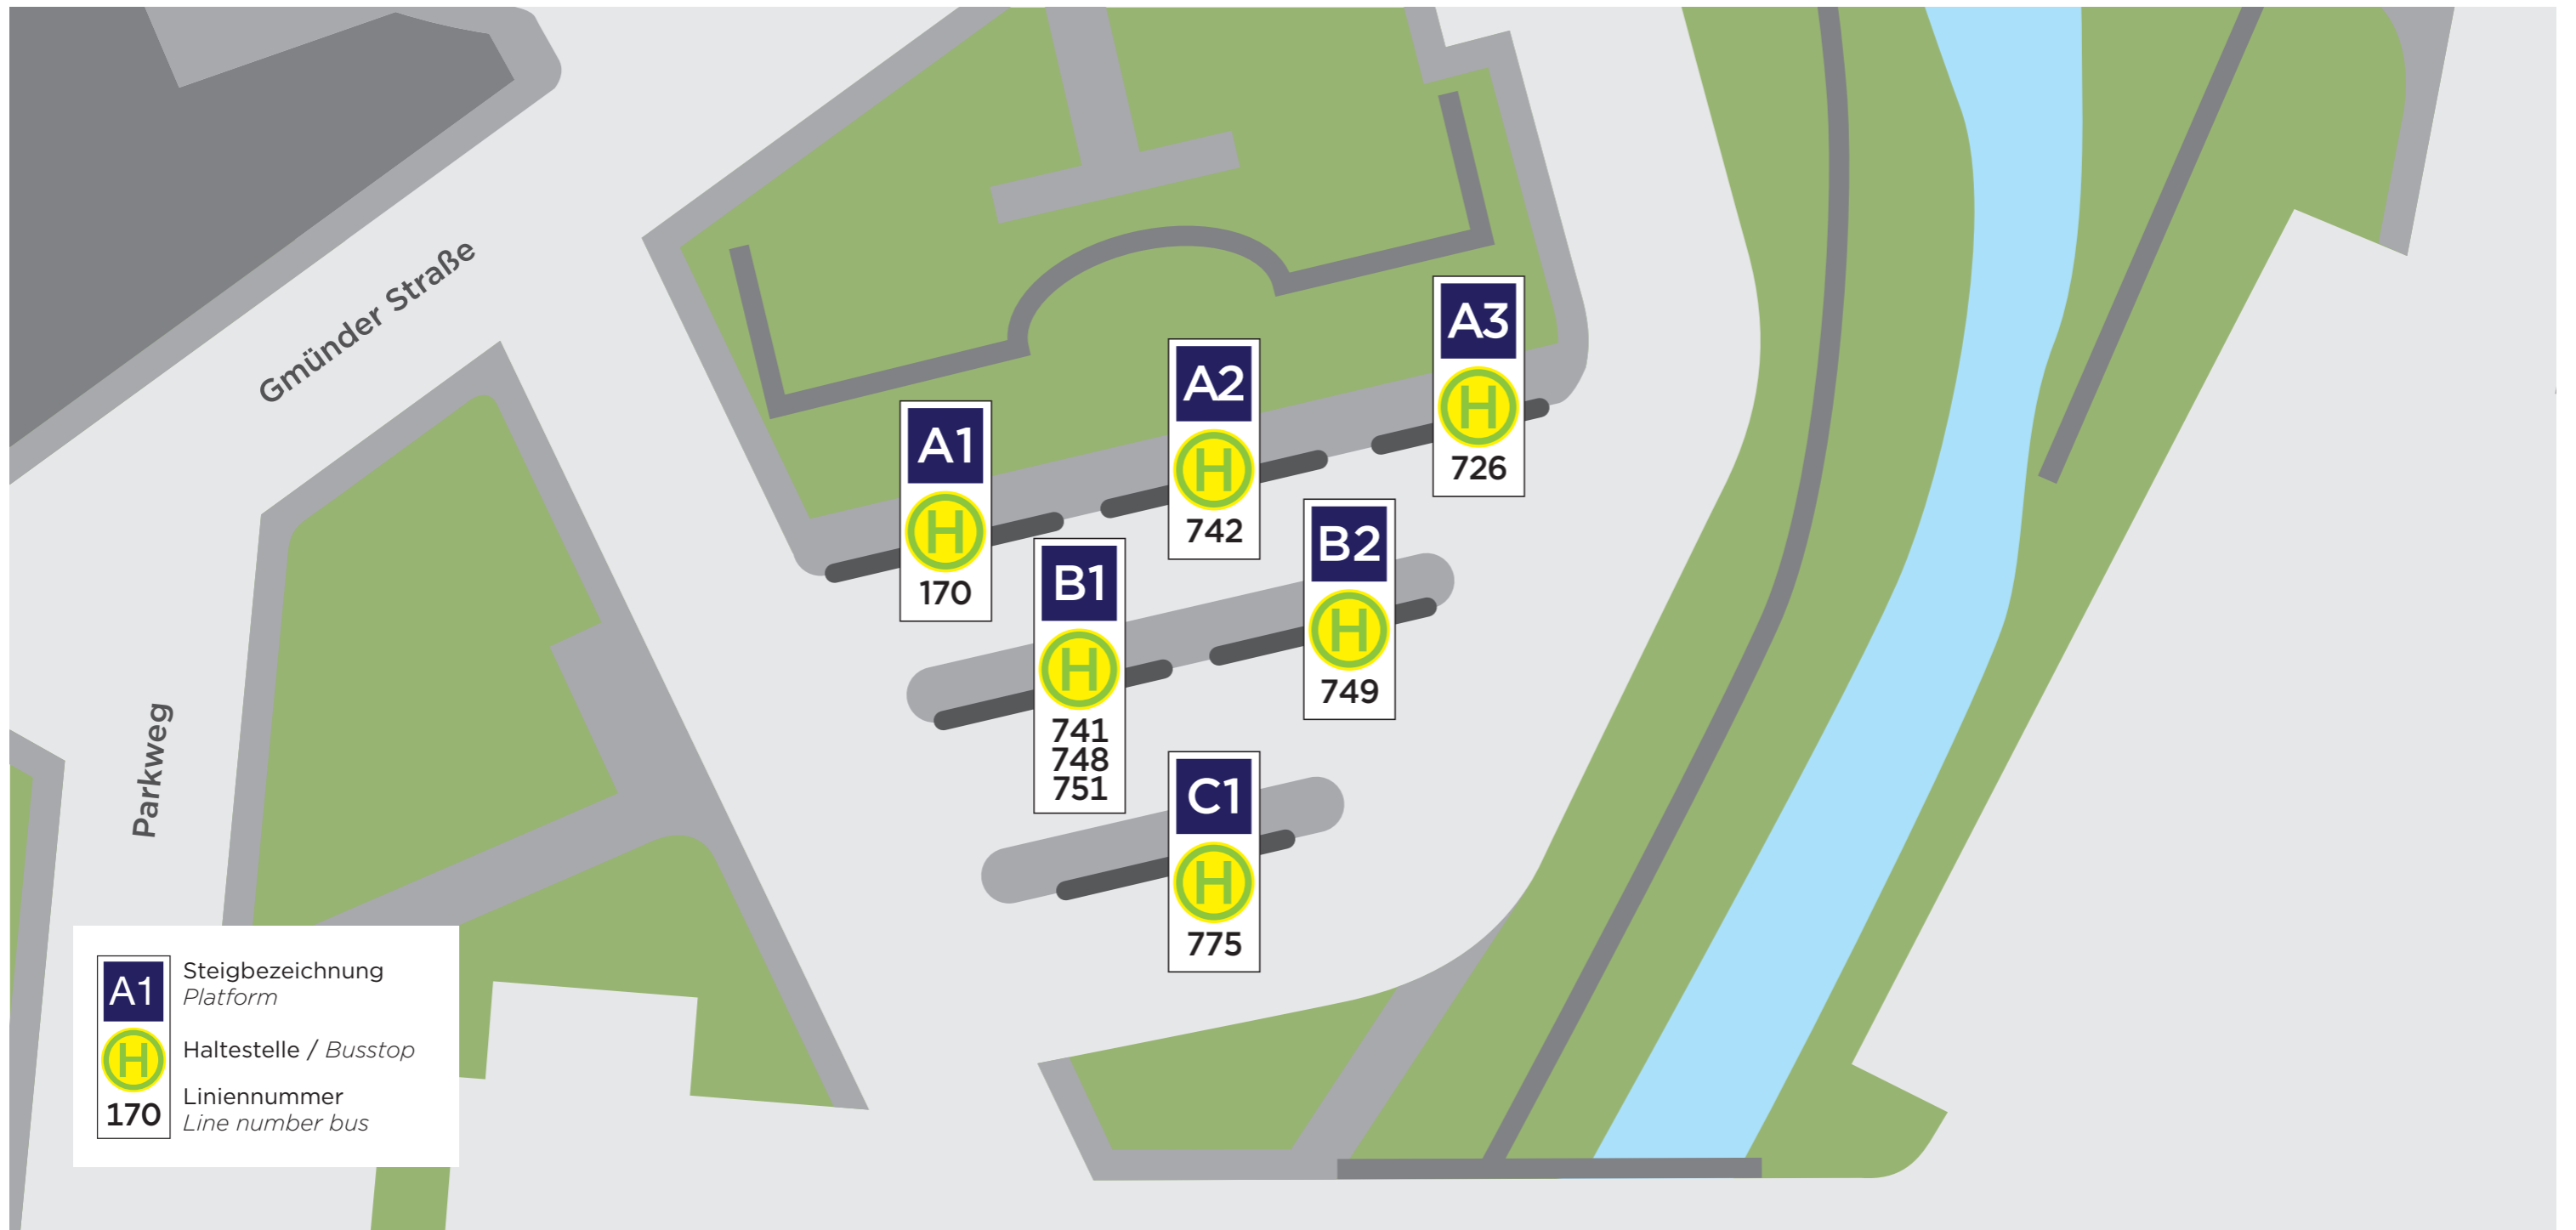

Schrems Busbahnhof

Gültig ab: August 2019

Linie nach	Steig	Linie nach	Steig	Linie nach	Steig
170 Gmünd Bahnhof bzw. Krems Bahnhof	A1	742 Steinbach/Schrems Feuerwehr	A2	751 Kirchberg am Walde Marktplatz	B1
726 Zwettl Busbahnhof	A3	748 Gmünd Schubertplatz	B1	775 Waidhofen/Thaya Busbahnhof	C1
741 Litschau Busbahnhof	B1	749 Hollabrunn Internat bzw. Weitra Busbahnhof	B2		