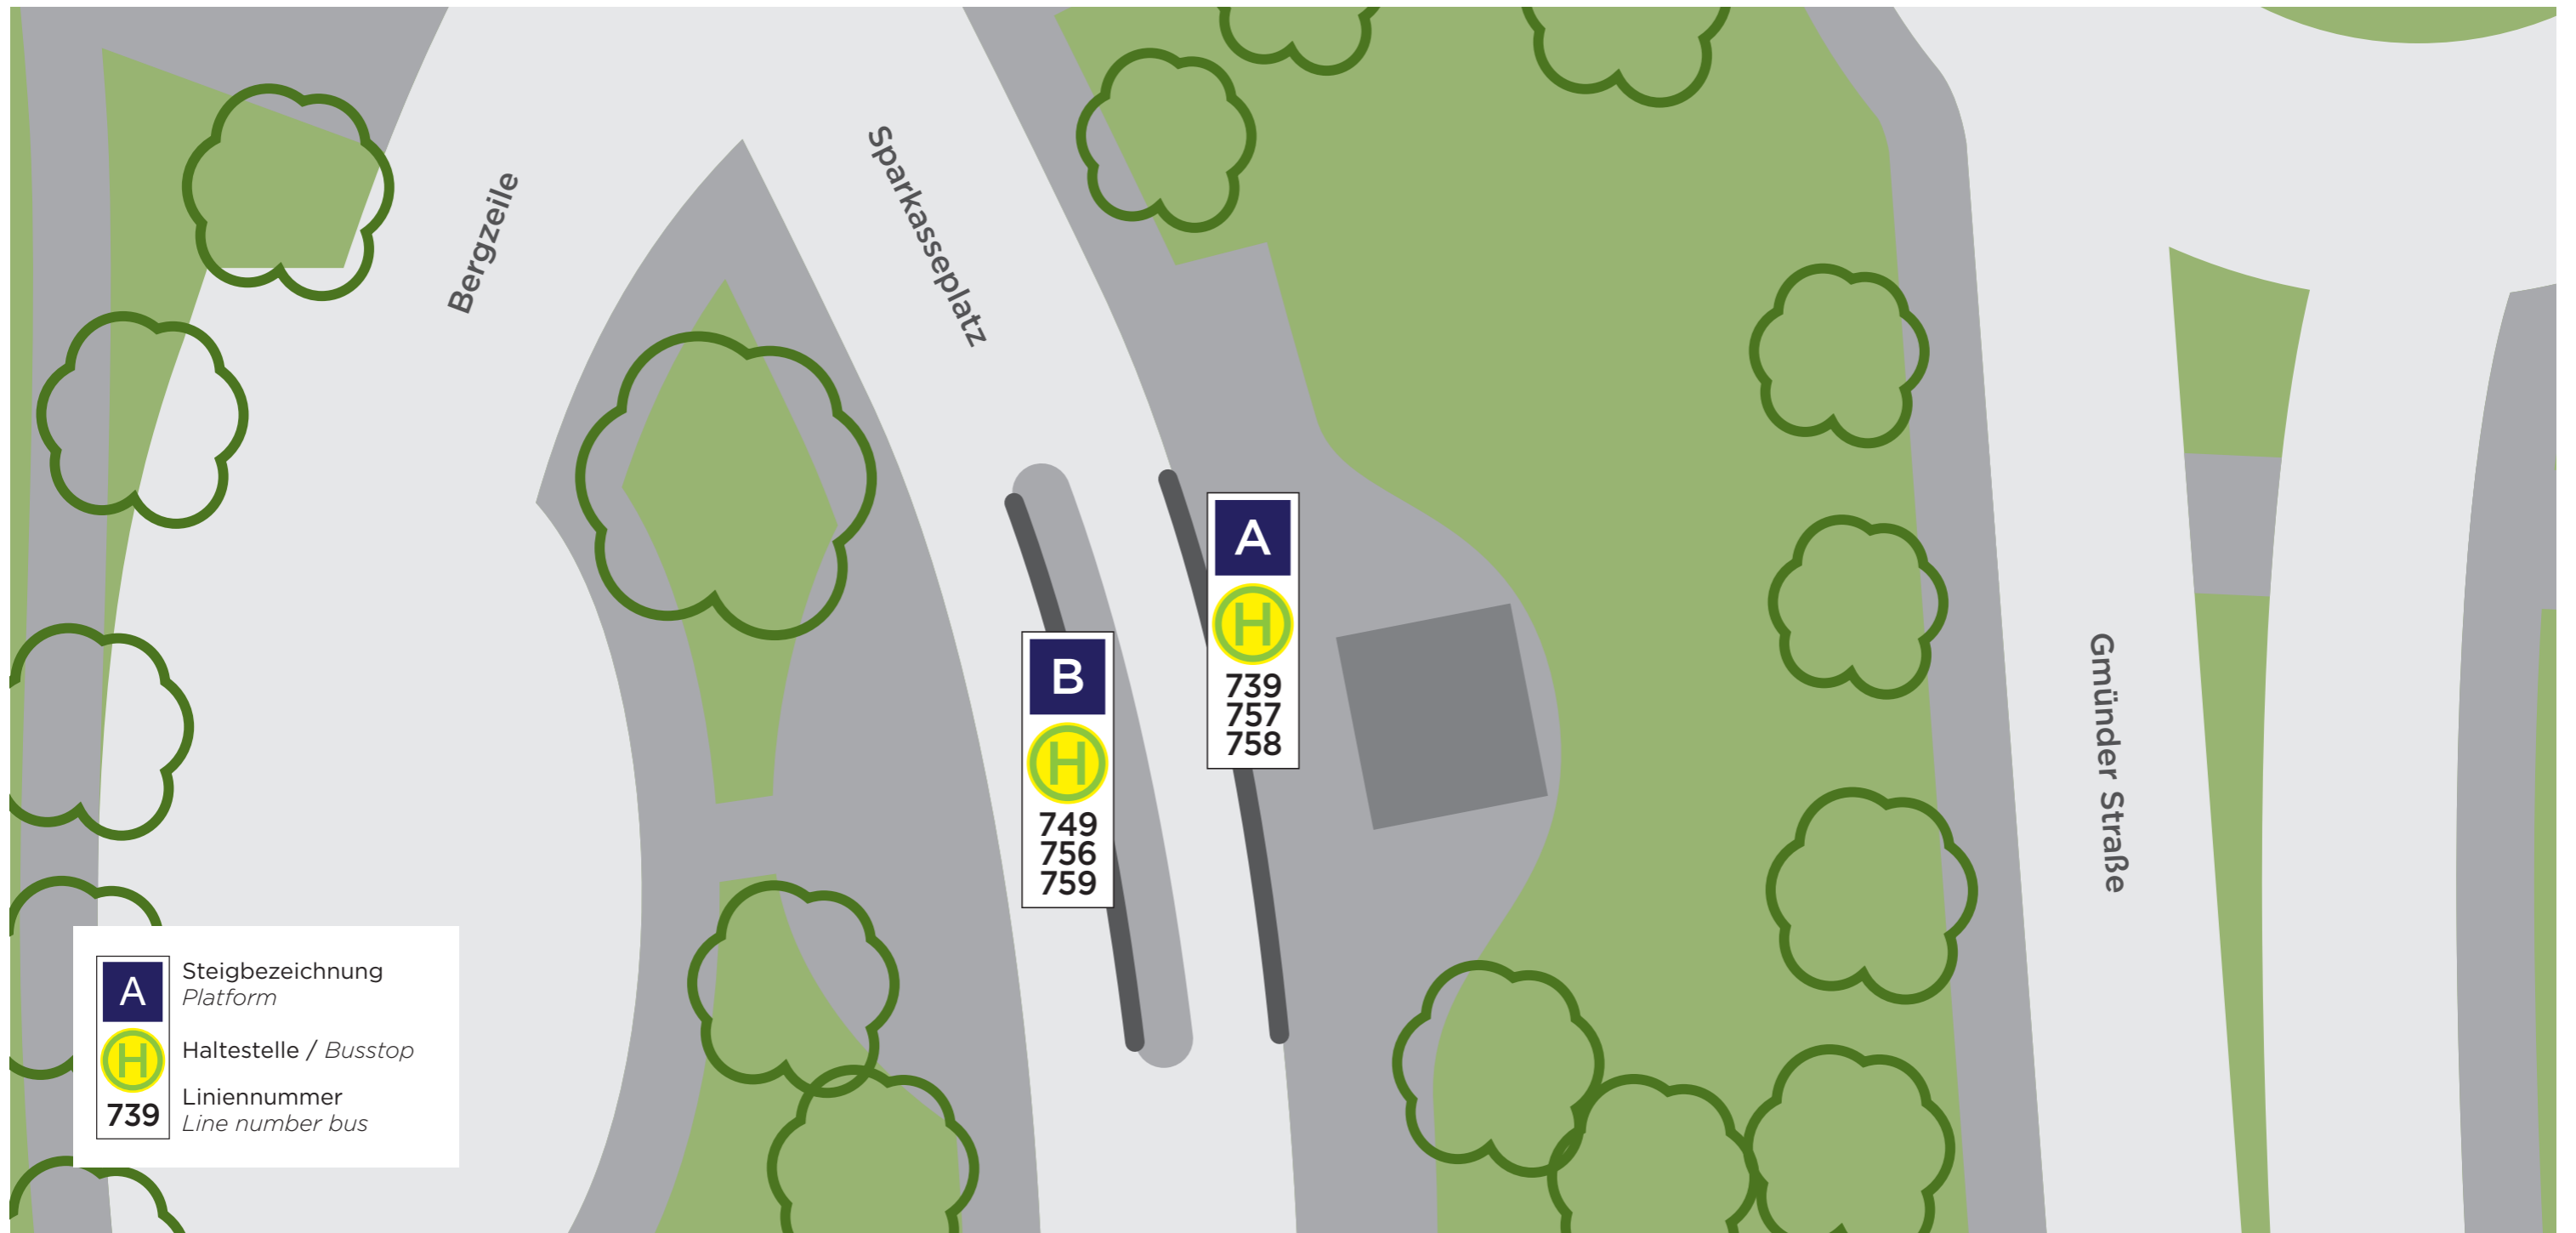

Weitra Busbahnhof

Gültig ab: August 2019

Linie nach	Steig	Linie nach	Steig	Linie nach	Steig
739 Zwettl Busbahnhof	A	757 Groß Gerungs Hauptplatz		759 Hirschenwies Ort	
749 Hollabrunn Internat	B	bzw. Gmünd Bahnhof	A	bzw. Gmünd Bezirkshauptmannschaft	B
756 Groß Gerungs Hauptplatz		758 Freistadt Busterminal via Bad Großpertholz			
bzw. Gmünd Bezirkshauptmannschaft	B	bzw. Gmünd Bezirkshauptmannschaft	A		