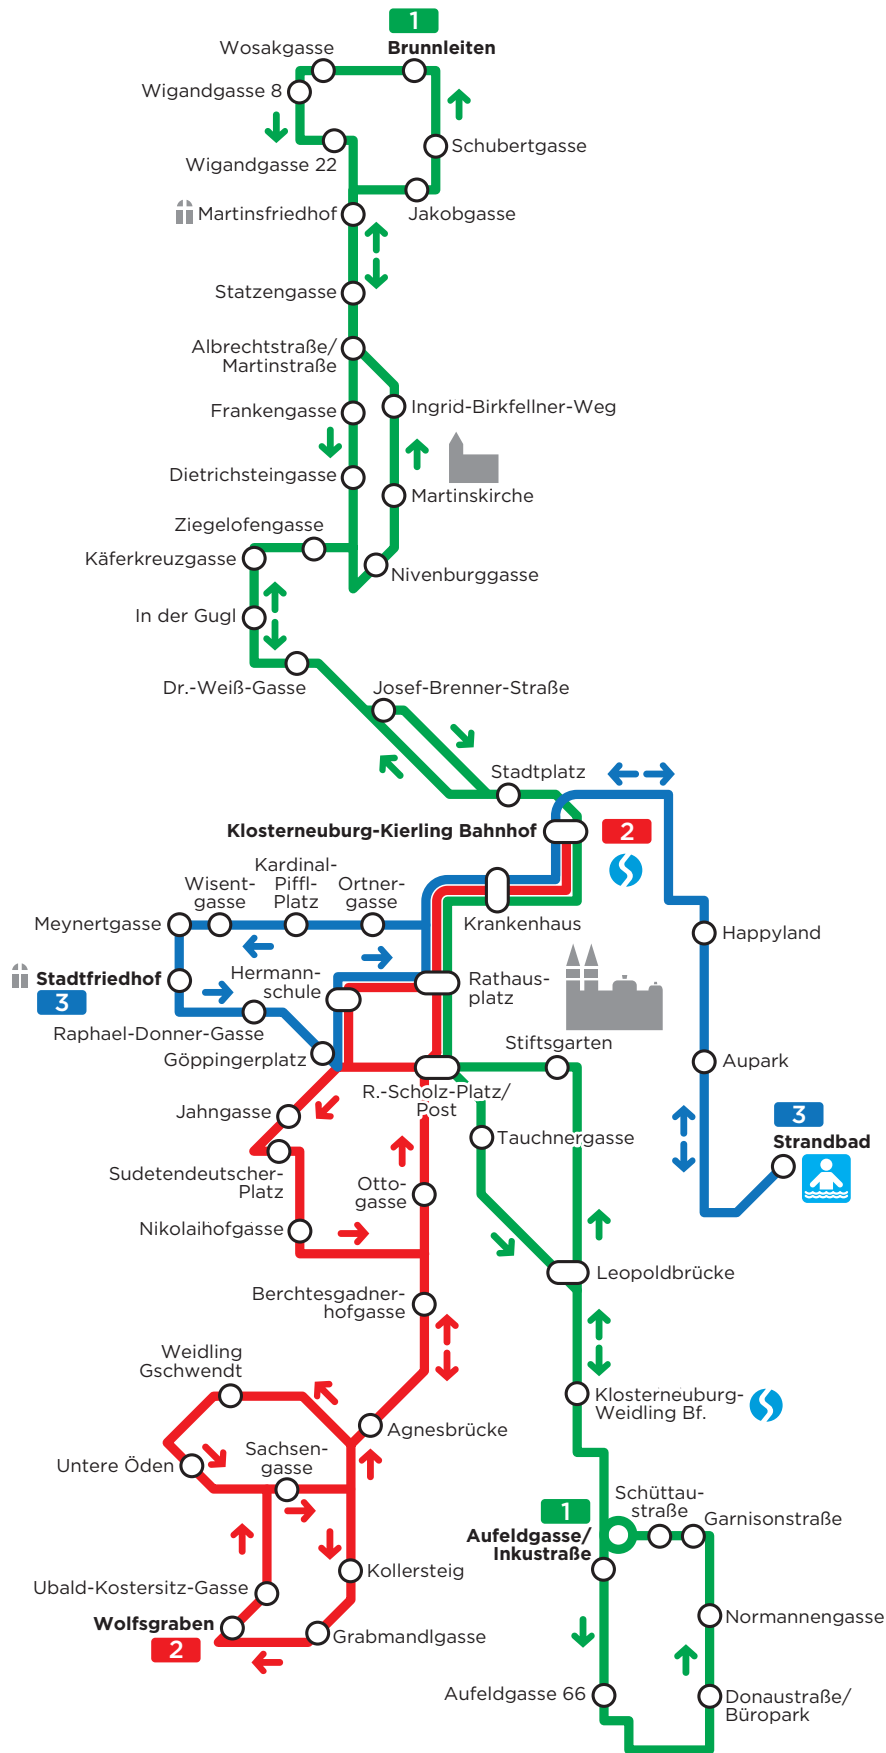

Stadtlinienplan Klosterneuburg

Stand: Juli 2018

- Linie 1**
Klosterneuburg Aufeldgasse -
Klosterneuburg Brunnleiten
- Linie 2**
Klosterneuburg-Wolfgraben -
Klosterneuburg Kierling Bf.
- Linie 3**
Klosterneuburg Stadtfriedhof -
Klosterneuburg Strandbad

www.vor.at

0800 22 23 24

VOR AnachB App

ServiceCenter Westbahnhof